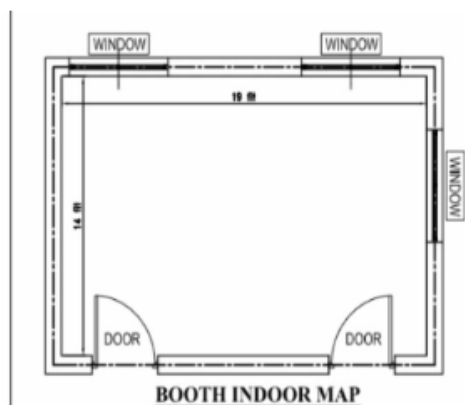

নির্বাচক নিবন্ধন আধিকারিকের স্বাক্ষর

Nazri Naksha

Google Map View

Polling Station Building Front View

Polling Station Front View

Cad View

Key MAP View

1 নাম : এম.ডি. হিসামুদ্দিন পিতার নাম: আলাউদ্দিন বাড়ির নং : n0029 বয়স : 47 লিঙ্গ : পুরুষ	GDV3057684 ফটো উপলব্ধ	2 নাম : সেখ গুডু পিতার নাম: সেখ বেচন বাড়ির নং : n0043 বয়স : 39 লিঙ্গ : পুরুষ	NAZ0599860 ফটো উপলব্ধ	3 নাম : য়াসমিন বানো স্বামীর নাম: সেখ গুডু বাড়ির নং : n0043 বয়স : 34 লিঙ্গ : মহিলা	NAZ1325786 ফটো উপলব্ধ
4 নাম : বাদলী গোপ স্বামীর নাম: বাদল গোপ বাড়ির নং : n0304 বয়স : 79 লিঙ্গ : মহিলা	NAZ1620962 ফটো উপলব্ধ	5 নাম : দীপা বাউরী পিতার নাম: বুধন বাউরী বাড়ির নং : n0305 বয়স : 25 লিঙ্গ : মহিলা	NAZ1620988 ফটো উপলব্ধ	6 নাম : এম্যান পরভীন পিতার নাম: মোহাম্মদ হিসামুদ্দিন বাড়ির নং : ইস্ট কেংডা বয়স : 22 লিঙ্গ : মহিলা	NAZ1896109 ফটো উপলব্ধ
7 নাম : সন্দীপ কুমার মায়ের নাম: কুনা দেবী বাড়ির নং : নং 0214 বয়স : 23 লিঙ্গ : পুরুষ	NAZ1851765 ফটো উপলব্ধ	8 নাম : প্রিন্স কুমার কেওট পিতার নাম: জয়রাম কেওট বাড়ির নং : N0136 বয়স : 25 লিঙ্গ : পুরুষ	NAZ1719855 ফটো উপলব্ধ	9 নাম : বাবন খাঁ মায়ের নাম: রাধিকা খাঁ বাড়ির নং : n000 বয়স : 24 লিঙ্গ : পুরুষ	NAZ1719517 ফটো উপলব্ধ
10 নাম : অক্ষয় গোপ পিতার নাম: কুড়ারাম গোপ বাড়ির নং : n0005 বয়স : 29 লিঙ্গ : পুরুষ	NAZ1420918 ফটো উপলব্ধ	11 নাম : শান্তি গোপ পিতার নাম: বাদল গোপ বাড়ির নং : n0001 বয়স : 55 লিঙ্গ : পুরুষ	WB/38/262/573099 ফটো উপলব্ধ	12 নাম : কার্তিক ঘোষ পিতার নাম: মতিলাল ঘোষ বাড়ির নং : n0001 বয়স : 37 লিঙ্গ : পুরুষ	NAZ1028349 ফটো উপলব্ধ
13 নাম : ধরম গোপ পিতার নাম: উপেন্দ্র গোপ বাড়ির নং : n0002 বয়স : 72 লিঙ্গ : পুরুষ	WB/38/262/573017 ফটো উপলব্ধ	14 নাম : ছায়া গোপ স্বামীর নাম: ধরম গোপ বাড়ির নং : n0002 বয়স : 64 লিঙ্গ : মহিলা	WB/38/262/573161 ফটো উপলব্ধ	15 নাম : বুলু গোপ স্বামীর নাম: সন্ন্যাসী গোপ বাড়ির নং : n0002 বয়স : 39 লিঙ্গ : মহিলা	NAZ1028323 ফটো উপলব্ধ
16 নাম : নিমাই গোপ পিতার নাম: ধরম গোপ বাড়ির নং : n0002 বয়স : 43 লিঙ্গ : পুরুষ	GDV2334035 ফটো উপলব্ধ	17 নাম : জগন্নাথ গোপ পিতার নাম: ধরম গোপ বাড়ির নং : n0002 বয়স : 41 লিঙ্গ : পুরুষ	GDV3057676 ফটো উপলব্ধ	18 নাম : শংকর গোপ পিতার নাম: উপেন্দ্র গোপ বাড়ির নং : n0003 বয়স : 66 লিঙ্গ : পুরুষ	WB/38/262/573065 ফটো উপলব্ধ
19 নাম : সন্ধ্যা গোপ স্বামীর নাম: শংকর গোপ বাড়ির নং : n0003 বয়স : 57 লিঙ্গ : মহিলা	WB/38/262/573162 ফটো উপলব্ধ	20 নাম : সুমন্ত গোপ পিতার নাম: শংকর গোপ বাড়ির নং : n0003 বয়স : 43 লিঙ্গ : পুরুষ	GDV2334043 ফটো উপলব্ধ	21 নাম : মুনমুন গোপ স্বামীর নাম: সুমন্ত গোপ বাড়ির নং : n0003 বয়স : 36 লিঙ্গ : মহিলা	NAZ1245497 ফটো উপলব্ধ
22 নাম : বিশ্বজিৎ ঘোষ পিতার নাম: আহ্লাদ ঘোষ বাড়ির নং : n0004 বয়স : 38 লিঙ্গ : পুরুষ	NAZ0960765 ফটো উপলব্ধ	23 নাম : হরি ঘোষ পিতার নাম: আহ্লাদ ঘোষ বাড়ির নং : n0004 বয়স : 37 লিঙ্গ : পুরুষ	GDV3119898 ফটো উপলব্ধ	24 নাম : যষ্টী গোপ পিতার নাম: সন্তোষ গোপ বাড়ির নং : n0006 বয়স : 61 লিঙ্গ : পুরুষ	WB/38/262/573267 ফটো উপলব্ধ
25 নাম : নন্দরানী গোপ স্বামীর নাম: যষ্টী গোপ বাড়ির নং : n0006 বয়স : 56 লিঙ্গ : মহিলা	WB/38/262/573198 ফটো উপলব্ধ	26 নাম : টুম্পা গোপ পিতার নাম: যষ্টী গোপ বাড়ির নং : n0006 বয়স : 40 লিঙ্গ : পুরুষ	GDV2829612 ফটো উপলব্ধ	27 নাম : রঞ্জিত গোপ পিতার নাম: যষ্টী পদ গোপ বাড়ির নং : n0006 বয়স : 38 লিঙ্গ : পুরুষ	GDV2829513 ফটো উপলব্ধ
28 নাম : কৃষ্ণপদ গোপ পিতার নাম: যষ্টীপদ গোপ বাড়ির নং : n0006 বয়স : 39 লিঙ্গ : পুরুষ	GDV2720282 ফটো উপলব্ধ	29 নাম : শুক্লা গোপ স্বামীর নাম: রঞ্জিত গোপ বাড়ির নং : n0006 বয়স : 34 লিঙ্গ : মহিলা	NAZ0961334 ফটো উপলব্ধ	30 নাম : হারানী গোপ স্বামীর নাম: মঙ্গল গোপ বাড়ির নং : n0027 বয়স : 61 লিঙ্গ : মহিলা	WB/38/262/573212 ফটো উপলব্ধ