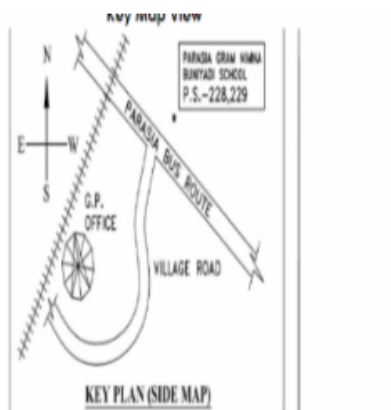

নির্বাচক নিবন্ধন আধিকারিকের স্বাক্ষর

Nazri Naksha

Google Map View

Polling Station Building Front View

Polling Station Front View

Cad View

Key MAP View

বিধানসভা নির্বাচনকেন্দ্রের নং, নাম : 279-জামুরিয়া
ভাগ নং, নাম : 1-কুলডাঙ্গা গোয়ালা পাড়া