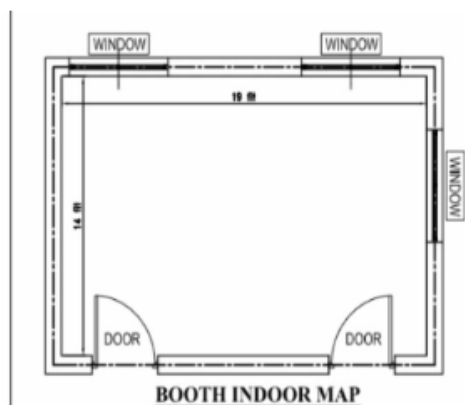

নির্বাচক নিবন্ধন আধিকারিকের স্বাক্ষর

Nazri Naksha

Google Map View

Polling Station Building Front View

Polling Station Front View

Cad View

Key MAP View

বিধানসভা নির্বাচনকেন্দ্রের নং, নাম : 279-জামুরিয়া
ভাগ নং, নাম : 1-কুলডাঙ্গা গোয়ালা পাড়া