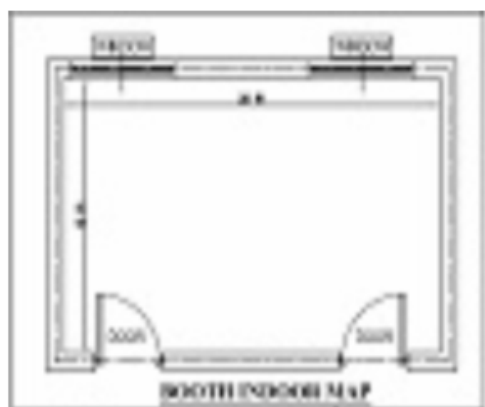

নির্বাচক নিবন্ধন আধিকারিকের স্বাক্ষর

Nazri Naksha

Google Map View

Polling Station Building Front View

Polling Station Front View

Cad View

Key MAP View

1 নাম : রিত কুমারী পিতার নাম : ভরত বিশ্বকর্মা বাড়ির নং : n0008 বয়স : 25 লিঙ্গ : মহিলা	NAZ1536192	ফটো উপলব্ধ	2 নাম : রাহুল কুমার ভর পিতার নাম : মনোজ ভর বাড়ির নং : এন96 বয়স : 25 লিঙ্গ : পুরুষ	NAZ1622018	ফটো উপলব্ধ	3 নাম : নিকি কুমারী পিতার নাম : শিউজী গৌড় বাড়ির নং : n0193 বয়স : 38 লিঙ্গ : মহিলা	NAZ1446459	ফটো উপলব্ধ
4 নাম : ছনি কুমারী স্বামীর নাম : জেনেদ্র রজক বাড়ির নং : N00123 বয়স : 34 লিঙ্গ : মহিলা	NAZ1694090	ফটো উপলব্ধ	5 নাম : ভোলা ভর পিতার নাম : তেজনারায়ণ ভর বাড়ির নং : এন0025 বয়স : 22 লিঙ্গ : পুরুষ	NAZ1864263	ফটো উপলব্ধ	6 নাম : সুনীল মাঝি পিতার নাম : লখীরাম মাঝি বাড়ির নং : N0045 বয়স : 28 লিঙ্গ : পুরুষ	NAZ1576495	ফটো উপলব্ধ
7 নাম : কল্পনা মাঝি পিতার নাম : কালু মাঝি বাড়ির নং : N0041 বয়স : 26 লিঙ্গ : পুরুষ	NAZ1576438	ফটো উপলব্ধ	8 নাম : রজত ভর পিতার নাম : মনোজ ভর বাড়ির নং : নং012 বয়স : 23 লিঙ্গ : পুরুষ	NAZ1772755	ফটো উপলব্ধ	9 নাম : সুনীতা দেবী স্বামীর নাম : সেনু যাদব বাড়ির নং : এন0012 বয়স : 37 লিঙ্গ : মহিলা	NAZ1886555	ফটো উপলব্ধ
10 নাম : সেনু যাদব পিতার নাম : ভউ নাথ গোপ বাড়ির নং : n0012 বয়স : 40 লিঙ্গ : মহিলা	NAZ0964130	ফটো উপলব্ধ	11 নাম : আশা গোপ স্বামীর নাম : পারস গোপ বাড়ির নং : n0041 বয়স : 61 লিঙ্গ : মহিলা	GDV1508902	ফটো উপলব্ধ	12 নাম : সেনু কুমার গোপ পিতার নাম : পারস গোপ বাড়ির নং : n0041 বয়স : 44 লিঙ্গ : পুরুষ	GDV1554559	ফটো উপলব্ধ
13 নাম : কিশন গোপে পিতার নাম : জগেশ্বর গোপ বাড়ির নং : n0047 বয়স : 52 লিঙ্গ : পুরুষ	NAZ0964155	ফটো উপলব্ধ	14 নাম : আলাদি বাকী পিতার নাম : লখীরাম বাকী বাড়ির নং : n0047 বয়স : 28 লিঙ্গ : মহিলা	NAZ1576628	ফটো উপলব্ধ	15 নাম : সোভা দেবী স্বামীর নাম : কিশন গোপ বাড়ির নং : n0047 বয়স : 46 লিঙ্গ : মহিলা	GDV2729499	ফটো উপলব্ধ
16 নাম : সিদ্ধান্ত গোপে পিতার নাম : সন্তোষ গোপে বাড়ির নং : চন্ডা ডাওরা বয়স : 25 লিঙ্গ : পুরুষ	NAZ1626050	ফটো উপলব্ধ	17 নাম : বিবেকানন্দ চক্রবর্তী পিতার নাম : হীরালাল চক্রবর্তী বাড়ির নং : n0052 বয়স : 63 লিঙ্গ : পুরুষ	GDV1510064	ফটো উপলব্ধ	18 নাম : মিতালি চক্রবর্তী স্বামীর নাম : বিবেকানন্দ চক্রবর্তী বাড়ির নং : n0052 বয়স : 56 লিঙ্গ : মহিলা	GDV1510098	ফটো উপলব্ধ
19 নাম : সন্দিপ চক্রবর্তী পিতার নাম : বিবেকানন্দ চক্রবর্তী বাড়ির নং : n0052 বয়স : 38 লিঙ্গ : পুরুষ	GDV2831139	ফটো উপলব্ধ	20 নাম : সাধন চক্রবর্তী পিতার নাম : ফটিক চক্রবর্তী বাড়ির নং : n0053 বয়স : 59 লিঙ্গ : পুরুষ	GDV2729614	ফটো উপলব্ধ	21 নাম : কবিতা চক্রবর্তী স্বামীর নাম : সাধন চক্রবর্তী বাড়ির নং : n0053 বয়স : 50 লিঙ্গ : মহিলা	GDV2729622	ফটো উপলব্ধ
22 নাম : সায়ন্তিকা চক্রবর্তী পিতার নাম : সাধন চক্রবর্তী বাড়ির নং : গণেশ সেন্টার বয়স : 21 লিঙ্গ : মহিলা	NAZ2021897	ফটো উপলব্ধ	23 নাম : প্রতিমা চক্রবর্তী স্বামীর নাম : সন্দীপ চক্রবর্তী বাড়ির নং : এন02 বয়স : 28 লিঙ্গ : মহিলা	NAZ1734318	ফটো উপলব্ধ	24 নাম : শ্যামলী হাঁসদা স্বামীর নাম : সোহন হাঁসদা বাড়ির নং : n0062 বয়স : 33 লিঙ্গ : মহিলা	NAZ1446418	ফটো উপলব্ধ
#2 25 নাম : দীপক কুমার চৌধুরী পিতার নাম : শ্যামাকান্ত চৌধুরী বাড়ির নং : n0025 বয়স : 52 লিঙ্গ : পুরুষ	GDV1555036	ফটো উপলব্ধ	#2 26 নাম : বিভা দেবী স্বামীর নাম : দীপক কুমার চৌধুরী বাড়ির নং : n0025 বয়স : 47 লিঙ্গ : মহিলা	GDV2729697	ফটো উপলব্ধ	#2 27 নাম : বিনু কুমার চৌধুরী পিতার নাম : দীপক কুমার চৌধুরী বাড়ির নং : n0025 বয়স : 31 লিঙ্গ : পুরুষ	NAZ1130160	ফটো উপলব্ধ
28 নাম : নিধি কুমারী চৌধুরী পিতার নাম : দীপক কুমার চৌধুরী বাড়ির নং : 01 বয়স : 24 লিঙ্গ : মহিলা	NAZ1833193	ফটো উপলব্ধ	29 নাম : গোরখ নাথ চৌবে পিতার নাম : সীতারাম চৌবে বাড়ির নং : n0001 বয়স : 57 লিঙ্গ : পুরুষ	GDV3121316	ফটো উপলব্ধ	30 নাম : ফুলবতী দেবী স্বামীর নাম : গোরখ নাথ চৌবে বাড়ির নং : n0001 বয়স : 43 লিঙ্গ : মহিলা	GDV3058336	ফটো উপলব্ধ