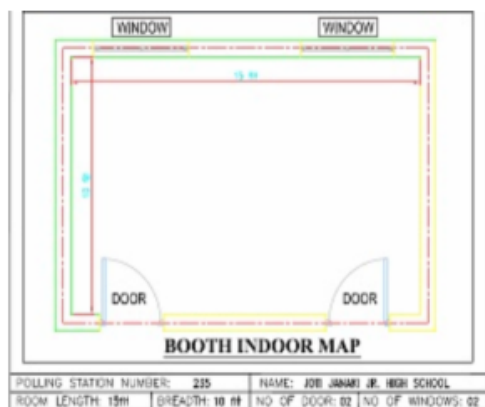

নির্বাচক নিবন্ধন আধিকারিকের স্বাক্ষর

Nazri Naksha

Google Map View

Polling Station Building Front View

Polling Station Front View

Cad View

Key MAP View

বিধানসভা নির্বাচনক্ষেত্রের নং, নাম : 279-জামুরিয়া
ভাগ নং, নাম : 1-পড়াশিয়া কোলিয়ারী বিলাসপুর সেক্টর