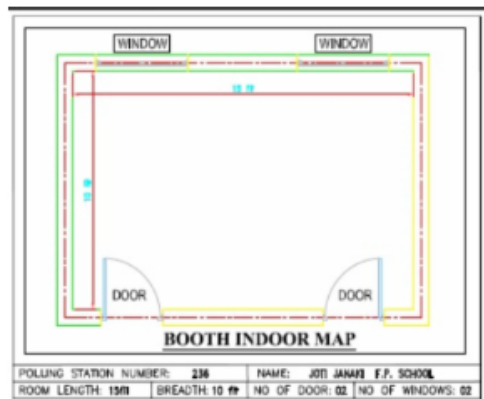

নির্বাচক নিবন্ধন আধিকারিকের স্বাক্ষর

Nazri Naksha

Google Map View

Polling Station Building Front View

Polling Station Front View

Cad View

Key MAP View

বিধানসভা নির্বাচনকেন্দ্রের নং, নাম : 279-জামুরিয়া
ভাগ নং, নাম : 1-পড়াশিয়া কোলিয়ারী ধাওড়া