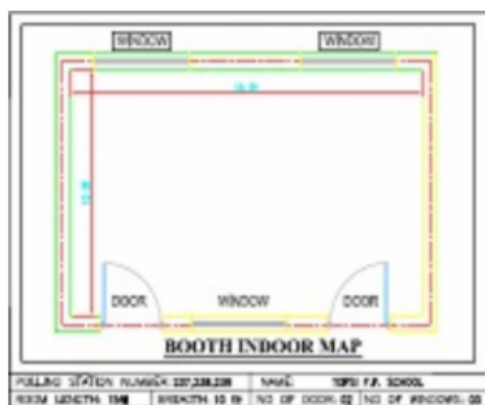

নির্বাচক নিবন্ধন আধিকারিকের স্বাক্ষর

Nazri Naksha

Google Map View

Polling Station Building Front View

Polling Station Front View

Cad View

Key MAP View

1 নাম : ভীম ভূইয়া পিতার নাম: রাজু ভূইয়া বাড়ির নং : n0184 বয়স : 34 লিঙ্গ : পুরুষ	NAZ0969311 ফটো উপলব্ধ	2 নাম : রিক্তি দেবী স্বামীর নাম: ভীম ভূইয়া বাড়ির নং : n0184 বয়স : 32 লিঙ্গ : মহিলা	NAZ1248194 ফটো উপলব্ধ	3 নাম : করুনা দেবী স্বামীর নাম: ভোলা ভূইয়া বাড়ির নং : n0184 বয়স : 36 লিঙ্গ : মহিলা	NAZ1248426 ফটো উপলব্ধ
4 নাম : রামাবতী দেবী স্বামীর নাম: ভরত সিং বাড়ির নং : n0301 বয়স : 62 লিঙ্গ : মহিলা	NAZ1536564 ফটো উপলব্ধ	5 নাম : রাজীব আনন্দ পিতার নাম: উমেশ পাসোয়োন বাড়ির নং : n0306 বয়স : 28 লিঙ্গ : পুরুষ	NAZ1536614 ফটো উপলব্ধ	6 নাম : সোনা দেবী স্বামীর নাম: ম্যানেজার গোপ বাড়ির নং : n0057 বয়স : 53 লিঙ্গ : মহিলা	WB/38/262/606426 ফটো উপলব্ধ
7 নাম : মহেন্দ্র দুসাদ অন্যান্য: রাধা দেবী বাড়ির নং : এন0093 বয়স : 56 লিঙ্গ : পুরুষ	NAZ1582485 ফটো উপলব্ধ	8 নাম : প্রকাশ কুমার গোপ পিতার নাম: মানেজার গোপ বাড়ির নং : হস/12/116 বয়স : 34 লিঙ্গ : পুরুষ	NAZ1031376 ফটো উপলব্ধ	9 নাম : মোহাম্মদ সলিম মল্লিক পিতার নাম: সুভানি মিঞা বাড়ির নং : বেব্বেন কোলিয়েরি বয়স : 61 লিঙ্গ : পুরুষ	GDV1183078 ফটো উপলব্ধ
#2 10 নাম : মোহাম্মদ আশিফ মল্লিক পিতার নাম: মোহাম্মদ সলিম মল্লিক বাড়ির নং : হস 06/63 বয়স : 22 লিঙ্গ : পুরুষ	NAZ1834910 ফটো উপলব্ধ	11 নাম : মুনি দেবী স্বামীর নাম: পাপু শর্মা বাড়ির নং : N02 বয়স : 45 লিঙ্গ : মহিলা	NAZ1695501 ফটো উপলব্ধ	12 নাম : মহঃ তৌসিফ জামাল মল্লিক পিতার নাম: মহঃ সেলিম মল্লিক বাড়ির নং : n0094 বয়স : 31 লিঙ্গ : পুরুষ	NAZ1131465 ফটো উপলব্ধ
13 নাম : জ্যোতি কুমারী স্বামীর নাম: দীপক কুমার গোপ বাড়ির নং : NHS/12/116 বয়স : 29 লিঙ্গ : মহিলা	NAZ1965524 ফটো উপলব্ধ	14 নাম : স্বামীর নাম: বাড়ির নং : N000 বয়স : 41 লিঙ্গ : মহিলা	HXS2135028 ফটো উপলব্ধ	15 নাম : উর্মিলা দেবী স্বামীর নাম: রামশোচেনী দেবী বাড়ির নং : n0100 বয়স : 61 লিঙ্গ : মহিলা	WB/38/262/606333 ফটো উপলব্ধ
16 নাম : সাহাজাদা আনসারী পিতার নাম: আইনুল আনসারী বাড়ির নং : n0072 বয়স : 30 লিঙ্গ : পুরুষ	NAZ1248228 ফটো উপলব্ধ	17 নাম : মহঃ সাদ্দাম আনসারি পিতার নাম: মহঃ এইনুল আনসারি বাড়ির নং : n0072 বয়স : 34 লিঙ্গ : পুরুষ	NAZ1031426 ফটো উপলব্ধ	18 নাম : মহম্মদ রওসন আনসারি পিতার নাম: মহম্মদ আইনুল আনসারি বাড়ির নং : n0072 বয়স : 33 লিঙ্গ : পুরুষ	NAZ1031418 ফটো উপলব্ধ
19 নাম : ইসলাম আনসারী পিতার নাম: নাসির দুইনং আনসারী বাড়ির নং : n0159 বয়স : 63 লিঙ্গ : পুরুষ	WB/38/262/606257 ফটো উপলব্ধ	20 নাম : ইব্রাহিম আনসারী পিতার নাম: সাবির আনসারী বাড়ির নং : n0038 বয়স : 31 লিঙ্গ : পুরুষ	NAZ1248285 ফটো উপলব্ধ	21 নাম : কামরুদ্দিন আনসারী পিতার নাম: সুভানি আনসারী বাড়ির নং : n0138 বয়স : 49 লিঙ্গ : পুরুষ	GDV2735926 ফটো উপলব্ধ
22 নাম : সোমনাথ চ্যাটার্জী পিতার নাম: দিলীপ চ্যাটার্জী বাড়ির নং : নং0037 বয়স : 40 লিঙ্গ : পুরুষ	NAZ1573690 ফটো উপলব্ধ	23 নাম : নুরেসা খাতুন স্বামীর নাম: কামরুদ্দিন আনসারি বাড়ির নং : এন0138 বয়স : 45 লিঙ্গ : মহিলা	NAZ1862788 ফটো উপলব্ধ	24 নাম : সাহাবাজ আনসারি পিতার নাম: কামরুদ্দিন আনসারি বাড়ির নং : এন0138 বয়স : 23 লিঙ্গ : পুরুষ	NAZ1861947 ফটো উপলব্ধ
25 নাম : আসমা খাতুন স্বামীর নাম: মোহাম্মদ সাদ্দাম আনসারি বাড়ির নং : এন0092 বয়স : 24 লিঙ্গ : মহিলা	NAZ1790989 ফটো উপলব্ধ	26 নাম : মহম্মদ আজাজ আনসারি পিতার নাম: ইসলাম আনসারি বাড়ির নং : 000 বয়স : 30 লিঙ্গ : পুরুষ	NAZ1328327 ফটো উপলব্ধ	27 নাম : রাজু আহির পিতার নাম: ভিখারী আহির বাড়ির নং : n0136 বয়স : 30 লিঙ্গ : পুরুষ	NAZ1424258 ফটো উপলব্ধ
28 নাম : মনীষ কুমার ঘরিয়াল মায়ের নাম: সরোজ দেবী ঘরিয়াল বাড়ির নং : n0136 বয়স : 37 লিঙ্গ : পুরুষ	GDV3058757 ফটো উপলব্ধ	29 নাম : ভিখারী আহির পিতার নাম: বাসুপন আহির বাড়ির নং : n0136 বয়স : 65 লিঙ্গ : পুরুষ	WB/38/262/606550 ফটো উপলব্ধ	30 নাম : সরোজ দেবী ঘরিয়াল স্বামীর নাম: বিনোদ বাড়ির নং : n0136 বয়স : 63 লিঙ্গ : মহিলা	GDV2736064 ফটো উপলব্ধ