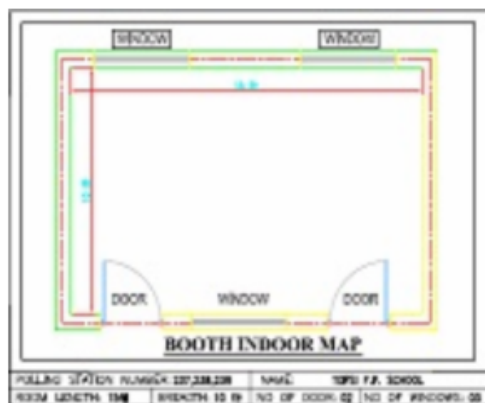

নির্বাচক নিবন্ধন আধিকারিকের স্বাক্ষর

Nazri Naksha

Google Map View

Polling Station Building Front View

Polling Station Front View

Cad View

Key MAP View

বিধানসভা নির্বাচনকেন্দ্রের নং, নাম : 279-জামুরিয়া
ভাগ নং, নাম : 1-জোড়জানকী মাঝি পাড়া ,গোয়ালা পাড়া