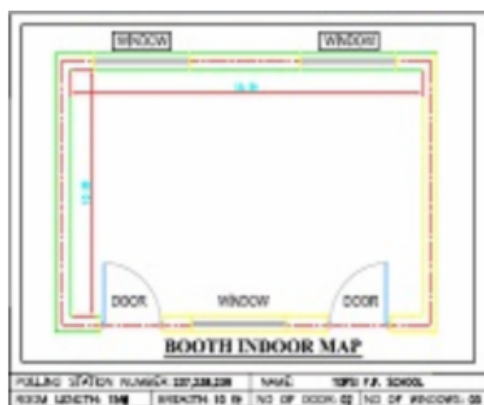

নির্বাচক নিবন্ধন আধিকারিকের স্বাক্ষর

Nazri Naksha

Google Map View

Polling Station Building Front View

Polling Station Front View

Cad View

Key MAP View

বিধানসভা নির্বাচনক্ষেত্রের নং, নাম : 279-জামুরিয়া
ভাগ নং, নাম : 1-তপসী উত্তর পাড়া