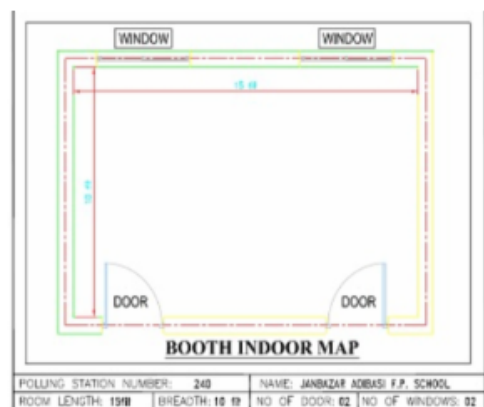

নির্বাচক নিবন্ধন আধিকারিকের স্বাক্ষর

Nazri Naksha

Google Map View

Polling Station Building Front View

Polling Station Front View

Cad View

Key MAP View

1 নাম : কুমার অরিশেক পিতার নাম: অজিত কুমার মজুমদার বাড়ির নং : বা/33 বয়স : 35 লিঙ্গ : পুরুষ	LTY2724045 ফটো উপলব্ধ	2 নাম : পীযুষ গাঙ্গুলী পিতার নাম: জীবন গাঙ্গুলী বাড়ির নং : n0145 বয়স : 27 লিঙ্গ : পুরুষ	NAZ1537273 ফটো উপলব্ধ	3 নাম : সোমা গাঙ্গুলী স্বামীর নাম: জীবন গাঙ্গুলী বাড়ির নং : n0152 বয়স : 45 লিঙ্গ : মহিলা	GDV2747178 ফটো উপলব্ধ
4 নাম : জীবন গাঙ্গুলী পিতার নাম: শক্তিপদ গাঙ্গুলী বাড়ির নং : n0153 বয়স : 50 লিঙ্গ : পুরুষ	GDV2747186 ফটো উপলব্ধ	5 নাম : বেনজনা গোপ স্বামীর নাম: বলাই গোপ বাড়ির নং : 052 বয়স : 34 লিঙ্গ : মহিলা	NAZ1503812 ফটো উপলব্ধ	6 নাম : কৈশিক গোপ পিতার নাম: কাঞ্চন গোপ বাড়ির নং : n0148 বয়স : 26 লিঙ্গ : পুরুষ	NAZ1537307 ফটো উপলব্ধ
7 নাম : সুনিতা গোপ স্বামীর নাম: দিলীপ গোপ বাড়ির নং : n0151 বয়স : 39 লিঙ্গ : মহিলা	NAZ1537331 ফটো উপলব্ধ	8 নাম : যমুনা গোপ স্বামীর নাম: পুলক গোপ বাড়ির নং : n0011 বয়স : 60 লিঙ্গ : মহিলা	WB/38/262/615347 ফটো উপলব্ধ	9 নাম : অচিত্ত গোপ পিতার নাম: পুলক গোপ বাড়ির নং : n0011 বয়স : 37 লিঙ্গ : পুরুষ	NAZ0636555 ফটো উপলব্ধ
10 নাম : অভিজিত গোপ পিতার নাম: পুলক গোপ বাড়ির নং : n0011 বয়স : 33 লিঙ্গ : পুরুষ	NAZ0966705 ফটো উপলব্ধ	11 নাম : পারুল গোপ স্বামীর নাম: ফটিক গোপ বাড়ির নং : n0050 বয়স : 60 লিঙ্গ : মহিলা	GDV0749044 ফটো উপলব্ধ	12 নাম : অমর গোপ পিতার নাম: শ্রীধর গোপ বাড়ির নং : n0050 বয়স : 60 লিঙ্গ : পুরুষ	WB/38/262/615718 ফটো উপলব্ধ
13 নাম : পূর্ণিমা গোপ স্বামীর নাম: অমর গোপ বাড়ির নং : n0050 বয়স : 65 লিঙ্গ : মহিলা	WB/38/262/615509 ফটো উপলব্ধ	14 নাম : রীতা গোপ স্বামীর নাম: কাঞ্চন গোপ বাড়ির নং : n0050 বয়স : 49 লিঙ্গ : মহিলা	GDV1144120 ফটো উপলব্ধ	15 নাম : সঞ্জিত গোপ পিতার নাম: শ্রীধর গোপ বাড়ির নং : n0050 বয়স : 50 লিঙ্গ : পুরুষ	WB/38/262/615497 ফটো উপলব্ধ
16 নাম : সোনালী গোপ স্বামীর নাম: সঞ্জিত গোপ বাড়ির নং : n0050 বয়স : 47 লিঙ্গ : মহিলা	GDV1558253 ফটো উপলব্ধ	17 নাম : সন্তোষ গোপ পিতার নাম: শ্রীধর গোপ বাড়ির নং : n0050 বয়স : 48 লিঙ্গ : পুরুষ	NAZ1968254 ফটো উপলব্ধ	18 নাম : টুম্পা গোপ স্বামীর নাম: রবীন গোপ বাড়ির নং : n0050 বয়স : 41 লিঙ্গ : মহিলা	GDV2743565 ফটো উপলব্ধ
19 নাম : মদন গোপ পিতার নাম: সত্য গোপ বাড়ির নং : n0051 বয়স : 73 লিঙ্গ : পুরুষ	WB/38/262/615485 ফটো উপলব্ধ	20 নাম : রতন গোপ পিতার নাম: মদন গোপ বাড়ির নং : n0051 বয়স : 38 লিঙ্গ : পুরুষ	GDV3059482 ফটো উপলব্ধ	21 নাম : পুষ্প গোপ স্বামীর নাম: বাদল গোপ বাড়ির নং : n0052 বয়স : 81 লিঙ্গ : মহিলা	WB/38/262/615495 ফটো উপলব্ধ
22 নাম : চম্পা গোপ স্বামীর নাম: কানাই গোপ বাড়ির নং : n0052 বয়স : 51 লিঙ্গ : মহিলা	WB/38/262/615268 ফটো উপলব্ধ	23 নাম : প্রকাশ গোপ পিতার নাম: কানাই গোপ বাড়ির নং : n0052 বয়স : 33 লিঙ্গ : পুরুষ	NAZ1032200 ফটো উপলব্ধ	24 নাম : আকাশ গোপ পিতার নাম: কানাই গোপ বাড়ির নং : n0052 বয়স : 32 লিঙ্গ : পুরুষ	NAZ1032218 ফটো উপলব্ধ
25 নাম : বলাই গোপ পিতার নাম: বাদল গোপ বাড়ির নং : n0052 বয়স : 45 লিঙ্গ : পুরুষ	GDV2833168 ফটো উপলব্ধ	26 নাম : নয়ন গোপ পিতার নাম: বাদল গোপ বাড়ির নং : n0052 বয়স : 39 লিঙ্গ : পুরুষ	GDV3059508 ফটো উপলব্ধ	27 নাম : স্বর্ণ গোপ স্বামীর নাম: সাধু গোপ বাড়ির নং : n0053 বয়স : 74 লিঙ্গ : মহিলা	NAZ2019487 ফটো উপলব্ধ
28 নাম : কৈলাস গোপ পিতার নাম: সাধু গোপ বাড়ির নং : n0053 বয়স : 53 লিঙ্গ : পুরুষ	GDV0749192 ফটো উপলব্ধ	29 নাম : মঞ্জু গোপ স্বামীর নাম: কৈলাস গোপ বাড়ির নং : n0053 বয়স : 46 লিঙ্গ : মহিলা	GDV2367084 ফটো উপলব্ধ	30 নাম : ভানুবালা গোপ স্বামীর নাম: অনিল গোপ বাড়ির নং : n0054 বয়স : 81 লিঙ্গ : মহিলা	WB/38/262/615253 ফটো উপলব্ধ