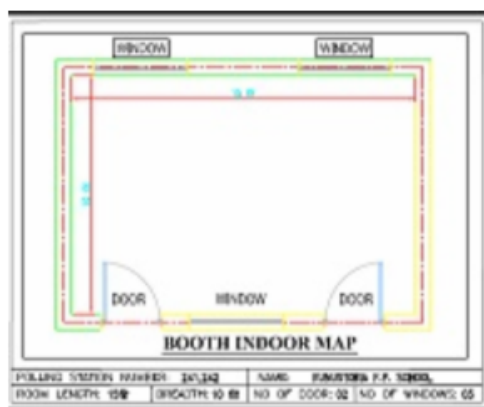

নির্বাচক নিবন্ধন আধিকারিকের স্বাক্ষর

Nazri Naksha

Google Map View

Polling Station Building Front View

Polling Station Front View

Cad View

Key MAP View

1 নাম : লক্ষী কর্মকার স্বামীর নাম: নারান কর্মকার বাড়ির নং : n0001 বয়স : 62 লিঙ্গ : মহিলা ফটো উপলব্ধ	WB/38/262/618055	2 নাম : উত্তম কর্মকার পিতার নাম: নারান কর্মকার বাড়ির নং : n0001 বয়স : 43 লিঙ্গ : পুরুষ ফটো উপলব্ধ	GDV2745222	3 নাম : গুড়িয়া কর্মকার স্বামীর নাম: উত্তম কর্মকার বাড়ির নং : n0001 বয়স : 38 লিঙ্গ : মহিলা ফটো উপলব্ধ	GDV2833523
4 নাম : সুরেশ রানা পিতার নাম: বুধন রানা বাড়ির নং : n0001 বয়স : 42 লিঙ্গ : পুরুষ ফটো উপলব্ধ	NAZ1133016	5 নাম : তুলসী রানা স্বামীর নাম: সুরেশ রানা বাড়ির নং : n0001 বয়স : 40 লিঙ্গ : মহিলা ফটো উপলব্ধ	NAZ0729186	6 নাম : বিজলা কর্মকার স্বামীর নাম: সমীর কর্মকার বাড়ির নং : n0039 বয়স : 45 লিঙ্গ : মহিলা ফটো উপলব্ধ	GDV1558352
7 নাম : বিনোদ কর্মকার পিতার নাম: সমীর কর্মকার বাড়ির নং : n0082 বয়স : 30 লিঙ্গ : পুরুষ ফটো উপলব্ধ	NAZ1425644	8 নাম : সিনোদ কর্মকার পিতার নাম: সমীর কর্মকার বাড়ির নং : n0082 বয়স : 28 লিঙ্গ : পুরুষ ফটো উপলব্ধ	NAZ1425651	9 নাম : নকুল কুমী পিতার নাম: নরেশ কুমী বাড়ির নং : নং 0098 বয়স : 25 লিঙ্গ : পুরুষ ফটো উপলব্ধ	NAZ1949049
10 নাম : নিকিতা কুমী স্বামীর নাম: অর্জুন কুমী বাড়ির নং : নং 0065 বয়স : 23 লিঙ্গ : মহিলা ফটো উপলব্ধ	NAZ1949247	11 নাম : বিজলী কিসকু স্বামীর নাম: সোমাই কিসকু বাড়ির নং : n0358 বয়স : 40 লিঙ্গ : মহিলা ফটো উপলব্ধ	NAZ1545235	12 নাম : সমাই কিসকু পিতার নাম: লখিরাম কিসকু বাড়ির নং : n0359 বয়স : 47 লিঙ্গ : পুরুষ ফটো উপলব্ধ	NAZ1545243
13 নাম : সোনামুনি কিস্কু স্বামীর নাম: ম্যানেজার কিস্কু বাড়ির নং : n0002 বয়স : 57 লিঙ্গ : মহিলা ফটো উপলব্ধ	WB/38/262/618142	14 নাম : সুপাল কিস্কু পিতার নাম: নুনুলাল কিস্কু বাড়ির নং : n0002 বয়স : 55 লিঙ্গ : পুরুষ ফটো উপলব্ধ	WB/38/262/618341	15 নাম : লখু কিস্কু পিতার নাম: নুনুলাল কিস্কু বাড়ির নং : n0002 বয়স : 52 লিঙ্গ : পুরুষ ফটো উপলব্ধ	WB/38/262/618336
16 নাম : পার্বতী কিসকু স্বামীর নাম: লখু কিসকু বাড়ির নং : n0002 বয়স : 45 লিঙ্গ : মহিলা ফটো উপলব্ধ	GDV2745230	17 নাম : সিনান কিস্কু পিতার নাম: প্যামলাল কিস্কু বাড়ির নং : n0002 বয়স : 30 লিঙ্গ : পুরুষ ফটো উপলব্ধ	NAZ1132950	18 নাম : মালতী কিস্কু স্বামীর নাম: সিনান কিস্কু বাড়ির নং : n0002 বয়স : 30 লিঙ্গ : মহিলা ফটো উপলব্ধ	NAZ1250570
19 নাম : সোমনাথ কিস্কু পিতার নাম: চরন কিস্কু বাড়ির নং : n0012 বয়স : 55 লিঙ্গ : পুরুষ ফটো উপলব্ধ	WB/38/262/618137	20 নাম : রিক্কু কিস্কু স্বামীর নাম: সোমনাথ কিস্কু বাড়ির নং : n0012 বয়স : 50 লিঙ্গ : মহিলা ফটো উপলব্ধ	WB/38/262/618765	21 নাম : মনসা কিসকু মায়ের নাম: সোহাগী কিসকু বাড়ির নং : n0012 বয়স : 43 লিঙ্গ : পুরুষ ফটো উপলব্ধ	GDV2371045
22 নাম : বুড়ি কিস্কু স্বামীর নাম: বুদি কিস্কু বাড়ির নং : n0013 বয়স : 60 লিঙ্গ : মহিলা ফটো উপলব্ধ	WB/38/262/618598	23 নাম : সন্ধ্যা কিস্কু স্বামীর নাম: লখিন্দর কিস্কু বাড়ির নং : n0013 বয়স : 39 লিঙ্গ : মহিলা ফটো উপলব্ধ	GDV2747145	24 নাম : লখু কিসকু পিতার নাম: বুদি কিসকু বাড়ির নং : n0013 বয়স : 38 লিঙ্গ : পুরুষ ফটো উপলব্ধ	GDV3010170
25 নাম : টুনি কিস্কু স্বামীর নাম: লখু কিস্কু বাড়ির নং : n0013 বয়স : 35 লিঙ্গ : মহিলা ফটো উপলব্ধ	NAZ1032754	26 নাম : জুগনু কিসকু পিতার নাম: বুধি কিসকু বাড়ির নং : n0013 বয়স : 33 লিঙ্গ : মহিলা ফটো উপলব্ধ	NAZ1032705	27 নাম : খুশি কিস্কু স্বামীর নাম: জুগনু কিস্কু বাড়ির নং : n0013 বয়স : 32 লিঙ্গ : মহিলা ফটো উপলব্ধ	NAZ1250620
28 নাম : গৌরবী কিস্কু স্বামীর নাম: মানিক কিস্কু বাড়ির নং : n0017 বয়স : 78 লিঙ্গ : মহিলা ফটো উপলব্ধ	GDV3009735	29 নাম : লখিন্দর কিস্কু পিতার নাম: মানিক কিস্কু বাড়ির নং : n0017 বয়স : 50 লিঙ্গ : পুরুষ ফটো উপলব্ধ	NAZ1842681	30 নাম : পরেশ কিস্কু পিতার নাম: মানিক কিস্কু বাড়ির নং : n0017 বয়স : 31 লিঙ্গ : পুরুষ ফটো উপলব্ধ	NAZ1132968