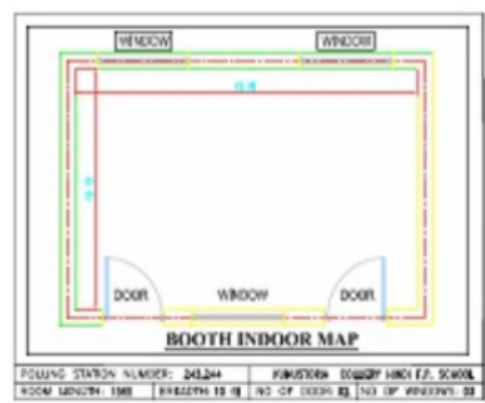

নির্বাচক নিবন্ধন আধিকারিকের স্বাক্ষর

Nazri Naksha

Google Map View

Polling Station Building Front View

Polling Station Front View

Cad View

Key MAP View

বিধানসভা নির্বাচনকেন্দ্রের নং, নাম : 279-জামুরিয়া
ভাগ নং, নাম : 1-কুনসতোড়িয়া স্টেট ব্যাঙ্ক পাড়া