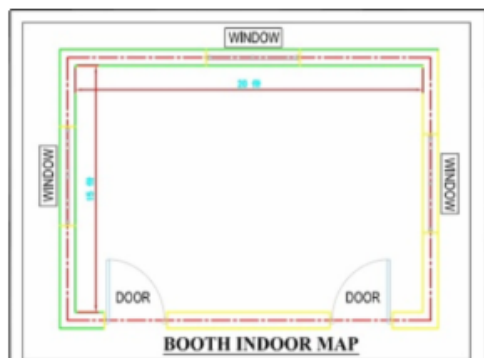

নির্বাচক নিবন্ধন আধিকারিকের স্বাক্ষর

Nazri Naksha

Google Map View

Key Map View

Polling Station Building Front View

Polling Station Front View

Cad View

Key MAP View

POLLING STATION NUMBER: 22,23,24,25	NAME: SHIBPUR GRAM F.P. SCHOOL
ROOM LENGTH: 20ft	BREADTH: 15 ft
NO OF DOOR: 02	NO OF WINDOWS: 03

বিধানসভা নির্বাচনকেন্দ্রের নং, নাম : 279-জামুরিয়া
ভাগ নং, নাম : 1-বাদ্যকর পাড়া