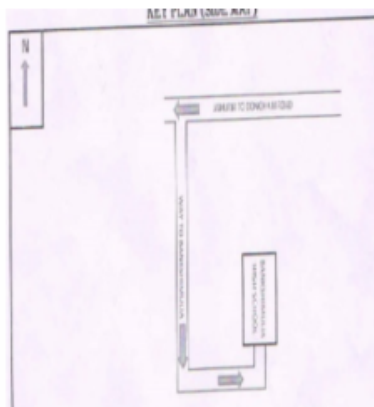

নির্বাচক নিবন্ধন আধিকারিকের স্বাক্ষর

Nazri Naksha

Google Map View

Polling Station Building Front View

Polling Station Front View

Cad View

Key MAP View

বিধানসভা নির্বাচনকেন্দ্রের নং, নাম : 279-জামুরিয়া  
ভাগ নং, নাম : 1-বাঁকশিমুলিয়া ২নং কলোনী