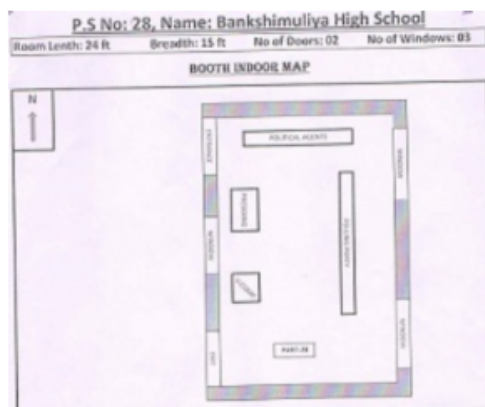

নির্বাচক নিবন্ধন আধিকারিকের স্বাক্ষর

Nazri Naksha

Google Map View

Polling Station Building Front View

Polling Station Front View

Cad View

Key MAP View

বিধানসভা নির্বাচনকেন্দ্রের নং, নাম : 279-জামুরিয়া  
ভাগ নং, নাম : 1-বাঁকশিমুলিয়া ২নং কলোনী