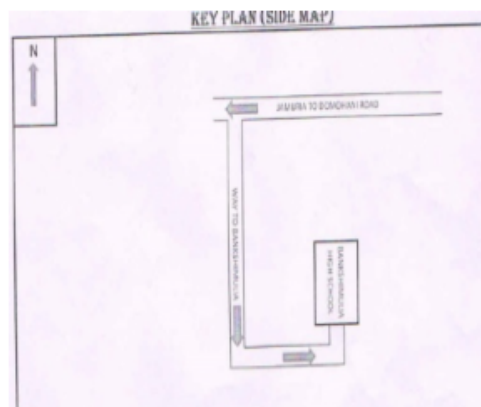

নির্বাচক নিবন্ধন আধিকারিকের স্বাক্ষর

Nazri Naksha

Google Map View

Polling Station Building Front View

Polling Station Front View

Cad View

Key MAP View

বিধানসভা নির্বাচনকেন্দ্রের নং, নাম : 279-জামুরিয়া  
ভাগ নং, নাম : 1-বাঁকশিমুলিয়া ২নং কলোনী