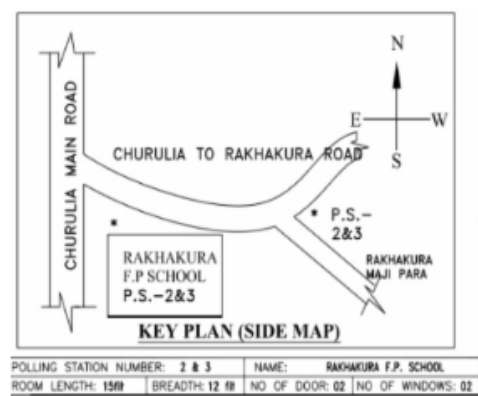

নির্বাচক নিবন্ধন আধিকারিকের স্বাক্ষর

Nazri Naksha

Google Map View

Polling Station Building Front View

Polling Station Front View

Cad View

Key MAP View

বিধানসভা নির্বাচনকেন্দ্রের নং, নাম : 279-জামুরিয়া  
ভাগ নং, নাম : 1-মাজি পাড়া