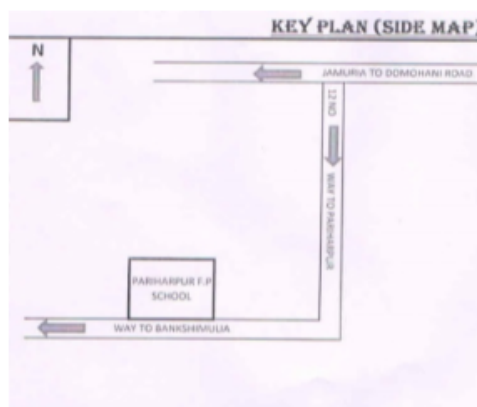

নির্বাচক নিবন্ধন আধিকারিকের স্বাক্ষর

Nazri Naksha

Google Map View

Polling Station Building Front View

Polling Station Front View

Cad View

Key MAP View

1 নাম : নুবেরা বিবি স্বামীর নাম: সেখ শাহাজাহান বাড়ির নং : n0058 বয়স : 40 লিঙ্গ : মহিলা	NAZ0982926	ফটো উপলব্ধ	2 নাম : জ্যোৎস্না বিবি স্বামীর নাম: সেখ ইসমাইল বাড়ির নং : n0056 বয়স : 35 লিঙ্গ : মহিলা	NAZ0968685	ফটো উপলব্ধ	3 নাম : সেখ সবেব আলি পিতার নাম: সেখ জরদিস বাড়ির নং : n0052 বয়স : 36 লিঙ্গ : পুরুষ	NAZ0763045	ফটো উপলব্ধ
4 নাম : হাসিনা খাতুন স্বামীর নাম: সেখ রকিবুল বাড়ির নং : n0051 বয়স : 34 লিঙ্গ : মহিলা	NAZ0876003	ফটো উপলব্ধ	5 নাম : সেখ রকিবুল পিতার নাম: সেখ জালিল বাড়ির নং : 0090 বয়স : 38 লিঙ্গ : পুরুষ	NAZ0763037	ফটো উপলব্ধ	6 নাম : সেখ কালামউদ্দিন পিতার নাম: সেখ মহম্মদ বাড়ির নং : n0229 বয়স : 44 লিঙ্গ : পুরুষ	GDV1533348	ফটো উপলব্ধ
7 নাম : সেখ ইলিয়াস পিতার নাম: সেখ ইউনুস বাড়ির নং : নং 005 বয়স : 23 লিঙ্গ : পুরুষ	NAZ1735752	ফটো উপলব্ধ	8 নাম : সেখ জালালউদ্দিন পিতার নাম: সেখ জামাল বাড়ির নং : 0201 বয়স : 28 লিঙ্গ : পুরুষ	NAZ1605351	ফটো উপলব্ধ	9 নাম : সেখ এনামুল পিতার নাম: সেখ সৌকত আলি বাড়ির নং : এন0119 বয়স : 26 লিঙ্গ : পুরুষ	NAZ1615194	ফটো উপলব্ধ
10 নাম : সীমা বাউরী স্বামীর নাম: অজয় বাউরী বাড়ির নং : নং 006 বয়স : 29 লিঙ্গ : মহিলা	NAZ1770155	ফটো উপলব্ধ	11 নাম : রাকেশ বাউরী পিতার নাম: অশোক বাউরী বাড়ির নং : নং 009 বয়স : 23 লিঙ্গ : পুরুষ	NAZ1770189	ফটো উপলব্ধ	12 নাম : জবা বাউরী পিতার নাম: সুবোধ বাউরী বাড়ির নং : নং 036 বয়স : 24 লিঙ্গ : মহিলা	NAZ1770148	ফটো উপলব্ধ
13 নাম : খাদিজা খাতুন স্বামীর নাম: সেখ হাসানুল করিম বাড়ির নং : নং219 বয়স : 22 লিঙ্গ : মহিলা	NAZ1893528	ফটো উপলব্ধ	14 নাম : নাহিদা পারভীন স্বামীর নাম: সেখ শাহবাজ আহমেদ বাড়ির নং : নং বয়স : 22 লিঙ্গ : মহিলা	NAZ1921972	ফটো উপলব্ধ	15 নাম : জাবেদ আকতার পিতার নাম: রফিক আহমেদ বাড়ির নং : 0121 বয়স : 25 লিঙ্গ : পুরুষ	NAZ1605302	ফটো উপলব্ধ
16 নাম : জিনাত খাতুন স্বামীর নাম: স্ক ইমতাজ বাড়ির নং : N0020 বয়স : 29 লিঙ্গ : মহিলা	NAZ1710326	ফটো উপলব্ধ	17 নাম : রাধারানী বাউরী স্বামীর নাম: সুভাষ বাউরী বাড়ির নং : নং 020 বয়স : 29 লিঙ্গ : মহিলা	NAZ1770478	ফটো উপলব্ধ	18 নাম : সানিয়া খাতুন পিতার নাম: স্ক অরবআলি বাড়ির নং : N0180 বয়স : 25 লিঙ্গ : মহিলা	NAZ1710250	ফটো উপলব্ধ
19 নাম : সেখ সোরাব আলি পিতার নাম: সেখ আসরাফ বাড়ির নং : এন0164 বয়স : 26 লিঙ্গ : পুরুষ	NAZ1605385	ফটো উপলব্ধ	20 নাম : সেখ সাহেব আলি পিতার নাম: সেখ বারিক বাড়ির নং : 0180 বয়স : 26 লিঙ্গ : পুরুষ	NAZ1605393	ফটো উপলব্ধ	21 নাম : সেখ ইমতাজ পিতার নাম: সেখ সামসের আলি বাড়ির নং : n0020 বয়স : 30 লিঙ্গ : পুরুষ	GDV3024437	ফটো উপলব্ধ
22 নাম : সেখ মুমতাজ মন্ডল পিতার নাম: সেখ সামসের আলি বাড়ির নং : n0020 বয়স : 42 লিঙ্গ : পুরুষ	GDV3024361	ফটো উপলব্ধ	23 নাম : কাল বাউরী পিতার নাম: গতি বাউরী বাড়ির নং : n0020 বয়স : 66 লিঙ্গ : পুরুষ	GDV1293828	ফটো উপলব্ধ	24 নাম : আরতি বাউরী স্বামীর নাম: কাল বাউরী বাড়ির নং : n0020 বয়স : 61 লিঙ্গ : মহিলা	GDV1293489	ফটো উপলব্ধ
25 নাম : সুভাষ বাউরী পিতার নাম: কাল বাউরী বাড়ির নং : n0020 বয়স : 34 লিঙ্গ : পুরুষ	NAZ0982884	ফটো উপলব্ধ	26 নাম : আব্দুল আহাদ পিতার নাম: স্ক রফিউল্লা বাড়ির নং : N00117 বয়স : 25 লিঙ্গ : পুরুষ	NAZ1710532	ফটো উপলব্ধ	27 নাম : স্ক ইমরান পিতার নাম: স্ক মহিবুল বাড়ির নং : N0120 বয়স : 24 লিঙ্গ : পুরুষ	NAZ1710268	ফটো উপলব্ধ
28 নাম : অসমিনা খাতুন স্বামীর নাম: স্ক সিরাজুল বাড়ির নং : N0094 বয়স : 24 লিঙ্গ : মহিলা	NAZ1710276	ফটো উপলব্ধ	29 নাম : স্ক কাদির পিতার নাম: স্ক হানিফ বাড়ির নং : N0094 বয়স : 25 লিঙ্গ : পুরুষ	NAZ1710284	ফটো উপলব্ধ	30 নাম : সঞ্জলী কিস্কু পিতার নাম: ঠাকুর কিস্কু বাড়ির নং : নং বয়স : 32 লিঙ্গ : মহিলা	NAZ1352525	ফটো উপলব্ধ