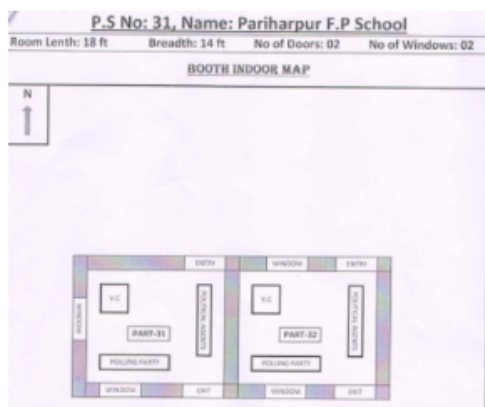

নির্বাচক নিবন্ধন আধিকারিকের স্বাক্ষর

Nazri Naksha

Google Map View

Polling Station Building Front View

Polling Station Front View

Cad View

Key MAP View

1 নাম : নুবেরা বিবি স্বামীর নাম: সেখ শাহাজাহান বাড়ির নং : n0058 বয়স : 40 লিঙ্গ : মহিলা	NAZ0982926	ফটো উপলব্ধ	2 নাম : জ্যোৎস্না বিবি স্বামীর নাম: সেখ ইসমাইল বাড়ির নং : n0056 বয়স : 35 লিঙ্গ : মহিলা	NAZ0968685	ফটো উপলব্ধ	3 নাম : সেখ সবেব আলি পিতার নাম: সেখ জরদিস বাড়ির নং : n0052 বয়স : 36 লিঙ্গ : পুরুষ	NAZ0763045	ফটো উপলব্ধ
4 নাম : হাসিনা খাতুন স্বামীর নাম: সেখ রকিবুল বাড়ির নং : n0051 বয়স : 34 লিঙ্গ : মহিলা	NAZ0876003	ফটো উপলব্ধ	5 নাম : সেখ রকিবুল পিতার নাম: সেখ জালিল বাড়ির নং : 0090 বয়স : 38 লিঙ্গ : পুরুষ	NAZ0763037	ফটো উপলব্ধ	6 নাম : সেখ কালামউদ্দিন পিতার নাম: সেখ মহম্মদ বাড়ির নং : n0229 বয়স : 44 লিঙ্গ : পুরুষ	GDV1533348	ফটো উপলব্ধ
7 নাম : সেখ ইলিয়াস পিতার নাম: সেখ ইউনুস বাড়ির নং : নং 005 বয়স : 23 লিঙ্গ : পুরুষ	NAZ1735752	ফটো উপলব্ধ	8 নাম : সেখ জালালউদ্দিন পিতার নাম: সেখ জামাল বাড়ির নং : 0201 বয়স : 28 লিঙ্গ : পুরুষ	NAZ1605351	ফটো উপলব্ধ	9 নাম : সেখ এনামুল পিতার নাম: সেখ সৌকত আলি বাড়ির নং : এন0119 বয়স : 26 লিঙ্গ : পুরুষ	NAZ1615194	ফটো উপলব্ধ
10 নাম : সীমা বাউরী স্বামীর নাম: অজয় বাউরী বাড়ির নং : নং 006 বয়স : 29 লিঙ্গ : মহিলা	NAZ1770155	ফটো উপলব্ধ	11 নাম : রাকেশ বাউরী পিতার নাম: অশোক বাউরী বাড়ির নং : নং 009 বয়স : 23 লিঙ্গ : পুরুষ	NAZ1770189	ফটো উপলব্ধ	12 নাম : জবা বাউরী পিতার নাম: সুবোধ বাউরী বাড়ির নং : নং 036 বয়স : 24 লিঙ্গ : মহিলা	NAZ1770148	ফটো উপলব্ধ
13 নাম : খাদিজা খাতুন স্বামীর নাম: সেখ হাসানুল করিম বাড়ির নং : নং219 বয়স : 22 লিঙ্গ : মহিলা	NAZ1893528	ফটো উপলব্ধ	14 নাম : নাহিদা পারভীন স্বামীর নাম: সেখ শাহবাজ আহমেদ বাড়ির নং : নং বয়স : 22 লিঙ্গ : মহিলা	NAZ1921972	ফটো উপলব্ধ	15 নাম : জাবেদ আকতার পিতার নাম: রফিক আহমেদ বাড়ির নং : 0121 বয়স : 25 লিঙ্গ : পুরুষ	NAZ1605302	ফটো উপলব্ধ
16 নাম : জিনাত খাতুন স্বামীর নাম: স্ক ইমতাজ বাড়ির নং : N0020 বয়স : 29 লিঙ্গ : মহিলা	NAZ1710326	ফটো উপলব্ধ	17 নাম : রাধারানী বাউরী স্বামীর নাম: সুভাষ বাউরী বাড়ির নং : নং 020 বয়স : 29 লিঙ্গ : মহিলা	NAZ1770478	ফটো উপলব্ধ	18 নাম : সানিয়া খাতুন পিতার নাম: স্ক অরবআলি বাড়ির নং : N0180 বয়স : 25 লিঙ্গ : মহিলা	NAZ1710250	ফটো উপলব্ধ
19 নাম : সেখ সোরাব আলি পিতার নাম: সেখ আসরাফ বাড়ির নং : এন0164 বয়স : 26 লিঙ্গ : পুরুষ	NAZ1605385	ফটো উপলব্ধ	20 নাম : সেখ সাহেব আলি পিতার নাম: সেখ বারিক বাড়ির নং : 0180 বয়স : 26 লিঙ্গ : পুরুষ	NAZ1605393	ফটো উপলব্ধ	21 নাম : সেখ ইমতাজ পিতার নাম: সেখ সামসের আলি বাড়ির নং : n0020 বয়স : 30 লিঙ্গ : পুরুষ	GDV3024437	ফটো উপলব্ধ
22 নাম : সেখ মুমতাজ মন্ডল পিতার নাম: সেখ সামসের আলি বাড়ির নং : n0020 বয়স : 42 লিঙ্গ : পুরুষ	GDV3024361	ফটো উপলব্ধ	23 নাম : কাল বাউরী পিতার নাম: গতি বাউরী বাড়ির নং : n0020 বয়স : 66 লিঙ্গ : পুরুষ	GDV1293828	ফটো উপলব্ধ	24 নাম : আরতি বাউরী স্বামীর নাম: কাল বাউরী বাড়ির নং : n0020 বয়স : 61 লিঙ্গ : মহিলা	GDV1293489	ফটো উপলব্ধ
25 নাম : সুভাষ বাউরী পিতার নাম: কাল বাউরী বাড়ির নং : n0020 বয়স : 34 লিঙ্গ : পুরুষ	NAZ0982884	ফটো উপলব্ধ	26 নাম : আব্দুল আহাদ পিতার নাম: স্ক রফিউল্লা বাড়ির নং : N00117 বয়স : 25 লিঙ্গ : পুরুষ	NAZ1710532	ফটো উপলব্ধ	27 নাম : স্ক ইমরান পিতার নাম: স্ক মহিবুল বাড়ির নং : N0120 বয়স : 24 লিঙ্গ : পুরুষ	NAZ1710268	ফটো উপলব্ধ
28 নাম : অসমিনা খাতুন স্বামীর নাম: স্ক সিরাজুল বাড়ির নং : N0094 বয়স : 24 লিঙ্গ : মহিলা	NAZ1710276	ফটো উপলব্ধ	29 নাম : স্ক কাদির পিতার নাম: স্ক হানিফ বাড়ির নং : N0094 বয়স : 25 লিঙ্গ : পুরুষ	NAZ1710284	ফটো উপলব্ধ	30 নাম : সঞ্জলী কিস্কু পিতার নাম: ঠাকুর কিস্কু বাড়ির নং : নং বয়স : 32 লিঙ্গ : মহিলা	NAZ1352525	ফটো উপলব্ধ