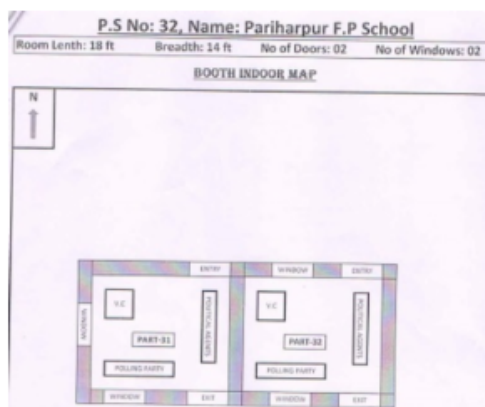

নির্বাচক নিবন্ধন আধিকারিকের স্বাক্ষর

Nazri Naksha

Google Map View

Polling Station Building Front View

Polling Station Front View

Cad View

Key MAP View

1 নাম : নাজমা বিবি স্বামীর নাম: সেখ ইব্বারুল বাড়ির নং : n0035 বয়স : 46 লিঙ্গ : মহিলা	NAZ0099879	ফটো উপলব্ধ	2 নাম : সেখ মবারুল পিতার নাম: সেখ নজু বাড়ির নং : n0035 বয়স : 55 লিঙ্গ : পুরুষ	GDV0114074	ফটো উপলব্ধ	3 নাম : ফজিরন বিবি স্বামীর নাম: হারু সেখ বাড়ির নং : n0034 বয়স : 75 লিঙ্গ : মহিলা	GDV1297480	ফটো উপলব্ধ
4 নাম : সেখ হারু পিতার নাম: সেখ সমরুদ্দি বাড়ির নং : n0034 বয়স : 79 লিঙ্গ : পুরুষ	GDV1297209	ফটো উপলব্ধ	5 নাম : মহঃ ইমরান পিতার নাম: সেখ কামরুদ্দিন বাড়ির নং : n0040 বয়স : 41 লিঙ্গ : পুরুষ	GDV2465607	ফটো উপলব্ধ	6 নাম : সরমিনা বেগম স্বামীর নাম: সেখ রকিবুল বাড়ির নং : n0037 বয়স : 36 লিঙ্গ : মহিলা	NAZ0666289	ফটো উপলব্ধ
7 নাম : সেখ রকিবুল পিতার নাম: আব্দুল হাকিম বাড়ির নং : n0037 বয়স : 40 লিঙ্গ : পুরুষ	GDV2465193	ফটো উপলব্ধ	8 নাম : সেখ আব্দুল হাকিম পিতার নাম: সেখ হাদু বাড়ির নং : n0037 বয়স : 76 লিঙ্গ : পুরুষ	GDV1301555	ফটো উপলব্ধ	9 নাম : নসিমা খাতুন স্বামীর নাম: সেখ মজিবুল বাড়ির নং : এন0037 বয়স : 27 লিঙ্গ : মহিলা	NAZ1606979	ফটো উপলব্ধ
10 নাম : সেখ সেলিম পিতার নাম: সেখ সাহাবুদ্দিন বাড়ির নং : 003 বয়স : 27 লিঙ্গ : পুরুষ	NAZ1457373	ফটো উপলব্ধ	11 নাম : সেখ ইব্বারুল পিতার নাম: সেখ নজু বাড়ির নং : n0035 বয়স : 51 লিঙ্গ : পুরুষ	GDV1299130	ফটো উপলব্ধ	12 নাম : সরস্বতী বাউরি স্বামীর নাম: দিলীপ বাউরি বাড়ির নং : n0135 বয়স : 47 লিঙ্গ : মহিলা	NAZ1630169	ফটো উপলব্ধ
13 নাম : স্ক আসিফ পিতার নাম: সুবির আলি বাড়ির নং : N00147 বয়স : 24 লিঙ্গ : পুরুষ	NAZ1710995	ফটো উপলব্ধ	14 নাম : আসমা খাতুন স্বামীর নাম: সেখ মবারুল বাড়ির নং : n0035 বয়স : 50 লিঙ্গ : মহিলা	GDV0114082	ফটো উপলব্ধ	15 নাম : আমিনা বিবি স্বামীর নাম: সেখ নজু বাড়ির নং : n0035 বয়স : 76 লিঙ্গ : মহিলা	NAZ1711464	ফটো উপলব্ধ
16 নাম : আনোয়ার হোসেন পিতার নাম: সেখ মবারুল বাড়ির নং : নং 035 বয়স : 23 লিঙ্গ : পুরুষ	NAZ1735869	ফটো উপলব্ধ	17 নাম : কোয়েল মন্ডল পিতার নাম: সনাতন মন্ডল বাড়ির নং : নং 018 বয়স : 23 লিঙ্গ : মহিলা	NAZ1735851	ফটো উপলব্ধ	18 নাম : শুভদীপ গোপ পিতার নাম: খগেন গোপ বাড়ির নং : নং বয়স : 23 লিঙ্গ : পুরুষ	NAZ1772326	ফটো উপলব্ধ
19 নাম : জবা বাউরী স্বামীর নাম: লফন বাউরী বাড়ির নং : নং 007 বয়স : 47 লিঙ্গ : মহিলা	NAZ1772508	ফটো উপলব্ধ	20 নাম : আফসানা খাতুন পিতার নাম: সেখ ইব্বারুল বাড়ির নং : এন0035 বয়স : 22 লিঙ্গ : মহিলা	NAZ1870328	ফটো উপলব্ধ	21 নাম : সেখ কালাম পিতার নাম: সেখ মৌজামেল বাড়ির নং : না বয়স : 24 লিঙ্গ : পুরুষ	NAZ1893593	ফটো উপলব্ধ
22 নাম : সেখ সালাম পিতার নাম: সেখ মৌজামেল বাড়ির নং : না বয়স : 24 লিঙ্গ : পুরুষ	NAZ1893619	ফটো উপলব্ধ	23 নাম : সেখ মজিবুল পিতার নাম: সেখ আব্দুল হাকিম বাড়ির নং : n0037 বয়স : 36 লিঙ্গ : পুরুষ	NAZ0666271	ফটো উপলব্ধ	24 নাম : সেখ জাভেদ আখতার পিতার নাম: সেখ হাসিবুল রহমান বাড়ির নং : N00321 বয়স : 24 লিঙ্গ : পুরুষ	NAZ1711209	ফটো উপলব্ধ
25 নাম : স্ক আশরফ পিতার নাম: স্ক আজিজুল বাড়ির নং : N00125 বয়স : 24 লিঙ্গ : পুরুষ	NAZ1710748	ফটো উপলব্ধ	26 নাম : দেবকী কর্মকার পিতার নাম: মানিক কর্মকার বাড়ির নং : নং 002 বয়স : 30 লিঙ্গ : মহিলা	RJR1937804	ফটো উপলব্ধ	27 নাম : শ্রাবনী কর্মকার স্বামীর নাম: অজয় কর্মকার বাড়ির নং : n0003 বয়স : 28 লিঙ্গ : মহিলা	NAZ1352996	ফটো উপলব্ধ
28 নাম : শোভা কর্মকার স্বামীর নাম: চিশুর কর্মকার বাড়ির নং : n0001 বয়স : 30 লিঙ্গ : মহিলা	NAZ1352913	ফটো উপলব্ধ	29 নাম : শিখা কর্মকার স্বামীর নাম: সুজয় কর্মকার বাড়ির নং : n0003 বয়স : 33 লিঙ্গ : মহিলা	NAZ1061969	ফটো উপলব্ধ	30 নাম : মমতা কর্মকার স্বামীর নাম: বিজয় কর্মকার বাড়ির নং : n0004 বয়স : 54 লিঙ্গ : মহিলা	GDV1300698	ফটো উপলব্ধ