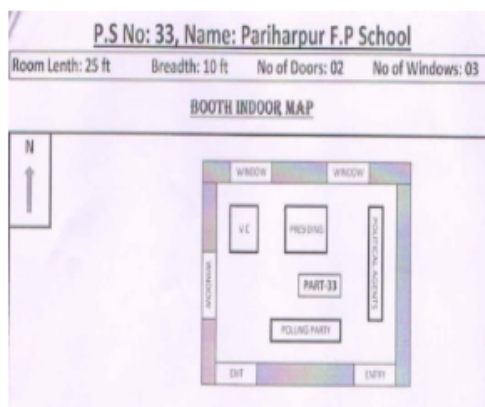

নির্বাচক নিবন্ধন আধিকারিকের স্বাক্ষর

Nazri Naksha

Google Map View

Polling Station Building Front View

Polling Station Front View

Cad View

Key MAP View

বিধানসভা নির্বাচনক্ষেত্রের নং, নাম : 279-জামুরিয়া
ভাগ নং, নাম : 1-পালসী পাড়া, মুচি পাড়া, পরিহারপুর