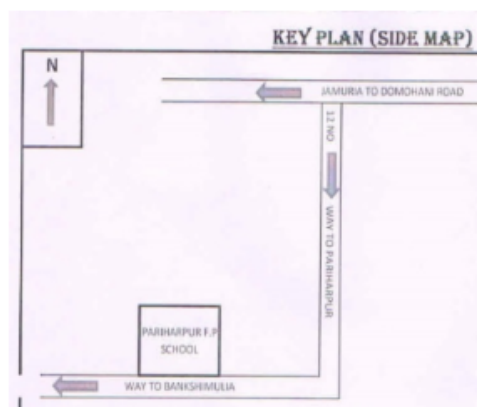

নির্বাচক নিবন্ধন আধিকারিকের স্বাক্ষর

Nazri Naksha

Google Map View

Polling Station Building Front View

Polling Station Front View

Cad View

Key MAP View

বিধানসভা নির্বাচনক্ষেত্রের নং, নাম : 279-জামুরিয়া
ভাগ নং, নাম : 1-পালসী পাড়া, মুচি পাড়া, পরিহারপুর