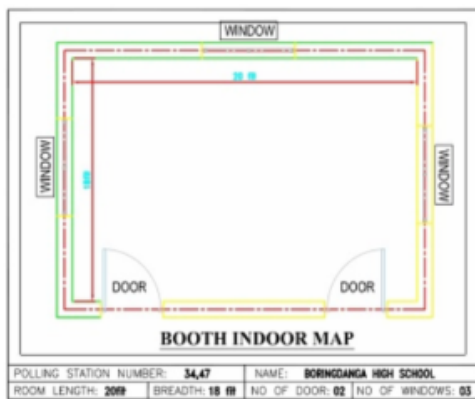

নির্বাচক নিবন্ধন আধিকারিকের স্বাক্ষর

Nazri Naksha

Google Map View

Polling Station Building Front View

Polling Station Front View

Cad View

Key MAP View

বিধানসভা নির্বাচনকেন্দ্রের নং, নাম : 279-জামুরিয়া  
ভাগ নং, নাম : 1-বোরিংডাঙ্গা, রায়পাড়া, বাউরীপাড়া, কোড়া পাড়া ও হরিবোল পাড়া