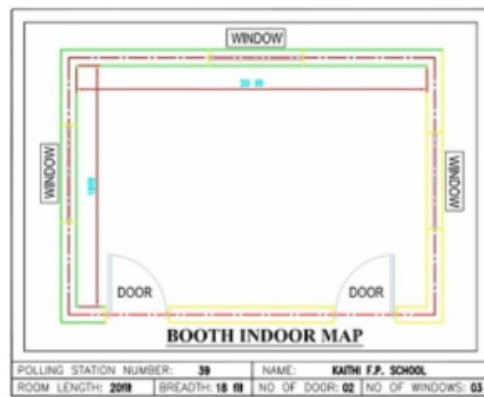

নির্বাচক নিবন্ধন আধিকারিকের স্বাক্ষর

Nazri Naksha

Google Map View

Polling Station Building Front View

Polling Station Front View

Cad View

Key MAP View

1	WB/38/262/099006	নাম : খাইরুল মহম্মদ স্বামীর নাম: খুদাবক্স বাড়ির নং : n0043 বয়স : 81 লিঙ্গ : মহিলা	ফটো উপলব্ধ	2	NAZ2004661	নাম : মহ কাইয়ুম পিতার নাম: মহ ইয়াকুব বাড়ির নং : n0067 বয়স : 49 লিঙ্গ : পুরুষ	ফটো উপলব্ধ	3	GDV2452076	নাম : শেখ আব্দুল মন্সুর পিতার নাম: শেখ দিলখুশ বাড়ির নং : n0032 বয়স : 40 লিঙ্গ : পুরুষ	ফটো উপলব্ধ
4	NAZ0667923	নাম : সেখ রকিবুল পিতার নাম: সেখ রহিম বাড়ির নং : n0098 বয়স : 41 লিঙ্গ : পুরুষ	ফটো উপলব্ধ	5	NAZ1278829	নাম : রেহানা খাতুন স্বামীর নাম: মহ কাইয়ুম মহম্মদ বাড়ির নং : n0067 বয়স : 33 লিঙ্গ : মহিলা	ফটো উপলব্ধ	6	GDV3069515	নাম : তাহিরা পরউইন স্বামীর নাম: মহঃ আফজল হোসেন বাড়ির নং : n0075 বয়স : 41 লিঙ্গ : মহিলা	ফটো উপলব্ধ
7	NAZ1700772	নাম : তনুশ্রী বাউরি পিতার নাম: রণজীত বাউরি বাড়ির নং : n0056 বয়স : 24 লিঙ্গ : মহিলা	ফটো উপলব্ধ	8	NAZ1518117	নাম : সেখ কিসমত পিতার নাম: সেখ অলেক বাড়ির নং : এন0015 বয়স : 26 লিঙ্গ : পুরুষ	ফটো উপলব্ধ	9	NAZ0667949	নাম : মহঃ সিকন্দর আজম পিতার নাম: মহঃ সুকুর আনসারি বাড়ির নং : n0099 বয়স : 43 লিঙ্গ : পুরুষ	ফটো উপলব্ধ
10	NAZ1355304	নাম : মহঃইস্তিয়াক আনসারী পিতার নাম: মহঃরুস্তম আনসারী বাড়ির নং : n0042 বয়স : 35 লিঙ্গ : পুরুষ	ফটো উপলব্ধ	11	GDV3069523	নাম : ফিরোজা খাতুন স্বামীর নাম: আব্দুল ওয়াহিদ বাড়ির নং : n0042 বয়স : 58 লিঙ্গ : মহিলা	ফটো উপলব্ধ	12	GDV3069481	নাম : খাইরুলয়েসা স্বামীর নাম: মহঃ ইস্তিয়াক আনসারি বাড়ির নং : n0042 বয়স : 38 লিঙ্গ : মহিলা	ফটো উপলব্ধ
13	GDV2465698	নাম : সেখ জাফিরুদ্দিন পিতার নাম: সেখ সুদ্দিন বাড়ির নং : n0068 বয়স : 43 লিঙ্গ : পুরুষ	ফটো উপলব্ধ	14	NAZ0666388	নাম : নাসিমা বিবি স্বামীর নাম: সেখ জাফির উদ্দিন বাড়ির নং : n0068 বয়স : 36 লিঙ্গ : মহিলা	ফটো উপলব্ধ	15	NAZ1278795	নাম : মকরী টুডু পিতার নাম: মঙ্গলা টুডু বাড়ির নং : n0110 বয়স : 34 লিঙ্গ : মহিলা	ফটো উপলব্ধ
16	NAZ0766527	নাম : নরেশ টুডু পিতার নাম: মঙ্গলা টুডু বাড়ির নং : n0110 বয়স : 53 লিঙ্গ : পুরুষ	ফটো উপলব্ধ	17	NAZ0766519	নাম : সোনালী টুডু স্বামীর নাম: নরেশ টুডু বাড়ির নং : n0109 বয়স : 50 লিঙ্গ : মহিলা	ফটো উপলব্ধ	18	NAZ1355346	নাম : আরতি টুডু স্বামীর নাম: গনেশ টুডু বাড়ির নং : n0014 বয়স : 33 লিঙ্গ : মহিলা	ফটো উপলব্ধ
19	NAZ0667881	নাম : গনেশ টুডু পিতার নাম: জনতা টুডু বাড়ির নং : n0014 বয়স : 38 লিঙ্গ : পুরুষ	ফটো উপলব্ধ	20	NAZ1355379	নাম : সানোজ তুরী পিতার নাম: গাজো তুরী বাড়ির নং : n0049 বয়স : 30 লিঙ্গ : পুরুষ	ফটো উপলব্ধ	21	GDV2452787	নাম : হরিমতি তুরী স্বামীর নাম: মঙ্গল তুরী বাড়ির নং : n0074 বয়স : 62 লিঙ্গ : মহিলা	ফটো উপলব্ধ
22	WB/38/262/099645	নাম : ফুলবতী তুরী স্বামীর নাম: কালি তুরী বাড়ির নং : n0057 বয়স : 78 লিঙ্গ : মহিলা	ফটো উপলব্ধ	23	GDV3069549	নাম : রঘু তুরী পিতার নাম: গোপী তুরী বাড়ির নং : n0052 বয়স : 37 লিঙ্গ : পুরুষ	ফটো উপলব্ধ	24	WB/38/262/099719	নাম : চম্পা তুরী স্বামীর নাম: পনচন তুরী বাড়ির নং : n0052 বয়স : 50 লিঙ্গ : মহিলা	ফটো উপলব্ধ
25	WB/38/262/099718	নাম : কুমারী তুরী স্বামীর নাম: গোপী তুরী বাড়ির নং : n0052 বয়স : 84 লিঙ্গ : মহিলা	ফটো উপলব্ধ	26	WB/38/262/099647	নাম : চেপিয়া তুরী স্বামীর নাম: গাজো তুরী বাড়ির নং : n0049 বয়স : 56 লিঙ্গ : মহিলা	ফটো উপলব্ধ	27	GDV2452290	নাম : দুলালী তুরী স্বামীর নাম: কুপা তুরী বাড়ির নং : n0048 বয়স : 57 লিঙ্গ : মহিলা	ফটো উপলব্ধ
28	WB/38/262/099757	নাম : কুপা তুরী পিতার নাম: কালি তুরী বাড়ির নং : n0048 বয়স : 60 লিঙ্গ : পুরুষ	ফটো উপলব্ধ	29	GDV2452001	নাম : রঞ্জিত তুরী পিতার নাম: গোপী তুরী বাড়ির নং : n0028 বয়স : 41 লিঙ্গ : পুরুষ	ফটো উপলব্ধ	30	GDV2451961	নাম : কিরন তুরী স্বামীর নাম: রঞ্জিত তুরী বাড়ির নং : n0026 বয়স : 40 লিঙ্গ : মহিলা	ফটো উপলব্ধ