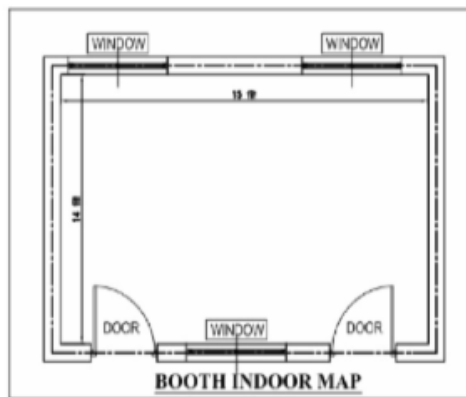

নির্বাচক নিবন্ধন আধিকারিকের স্বাক্ষর

Nazri Naksha

Google Map View

Polling Station Building Front View

Polling Station Front View

Cad View

Key MAP View

বিধানসভা নির্বাচনক্ষেত্রের নং, নাম : 279-জামুরিয়া
ভাগ নং, নাম : 1-মণ্ডল পাড়া ও পশ্চিম বাউরী পাড়া