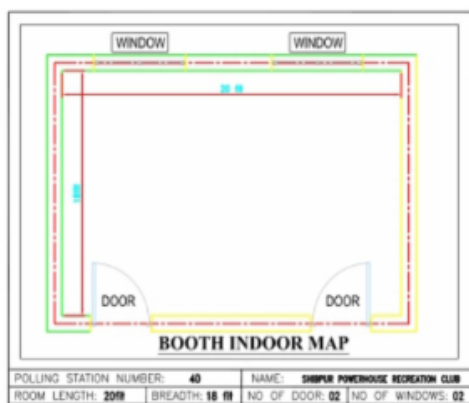

নির্বাচক নিবন্ধন আধিকারিকের স্বাক্ষর

Nazri Naksha

Google Map View

Polling Station Building Front View

Polling Station Front View

Cad View

Key MAP View

বিধানসভা নির্বাচনক্ষেত্রের নং, নাম : 279-জামুরিয়া  
ভাগ নং, নাম : 1-গুরুদোয়ারা পাড়া ও পাওয়ার হাউসের দক্ষিণাংশ