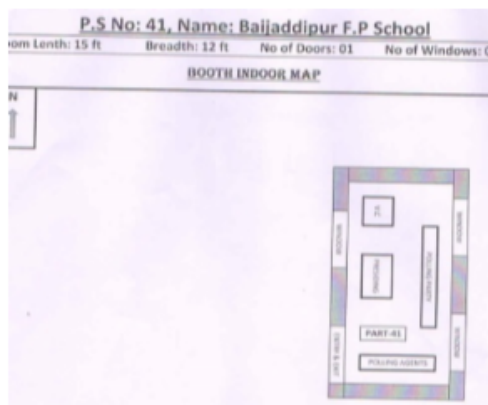

নির্বাচক নিবন্ধন আধিকারিকের স্বাক্ষর

Nazri Naksha

Google Map View

Polling Station Building Front View

Polling Station Front View

Cad View

Key MAP View

বিধানসভা নির্বাচনকেন্দ্রের নং, নাম : 279-জামুরিয়া
ভাগ নং, নাম : 1-বৈজন্দিপুর শালডাঙ্গা,শাওড়াডাঙ্গা ও কলা বাগান