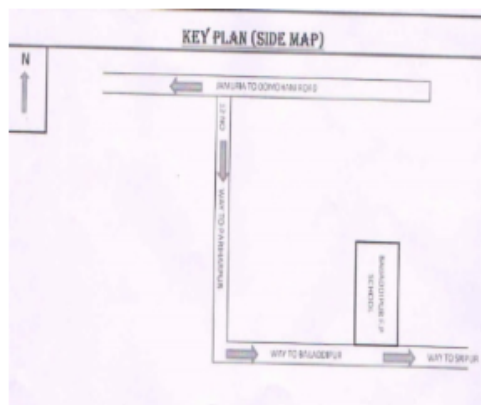

নির্বাচক নিবন্ধন আধিকারিকের স্বাক্ষর

Nazri Naksha

Google Map View

Polling Station Building Front View

Polling Station Front View

Cad View

Key MAP View

বিধানসভা নির্বাচনকেন্দ্রের নং, নাম : 279-জামুরিয়া
ভাগ নং, নাম : 1-বৈজন্দিপুর শালডাঙ্গা,শাওড়াডাঙ্গা ও কলা বাগান