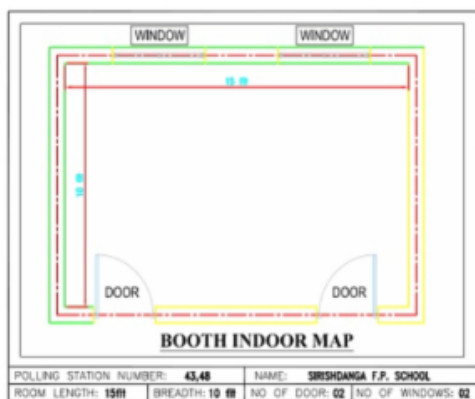

নির্বাচক নিবন্ধন আধিকারিকের স্বাক্ষর

Nazri Naksha

Google Map View

Polling Station Building Front View

Polling Station Front View

Cad View

Key MAP View

1 নাম : নুরজাহান খাতুন স্বামীর নাম: সেখ হাসিবুল হক বাড়ির নং : n0004 বয়স : 44 লিঙ্গ : মহিলা	GDV1564020 ফটো উপলব্ধ	2 নাম : গুয়ামনি মেঝেন স্বামীর নাম: বাবুল্লাল মাঝি বাড়ির নং : n0195 বয়স : 47 লিঙ্গ : মহিলা	NAZ1166917 ফটো উপলব্ধ	3 নাম : প্রতিমা গোপ স্বামীর নাম: উজ্জল গোপ বাড়ির নং : n0304 বয়স : 30 লিঙ্গ : মহিলা	NAZ1614619 ফটো উপলব্ধ
4 নাম : সেখ হাসিবুল হক পিতার নাম: সেখ আনসার হক বাড়ির নং : N0043 বয়স : 56 লিঙ্গ : পুরুষ	NAZ1685940 ফটো উপলব্ধ	5 নাম : নন্দিনী সরেন পিতার নাম: বৈদ্যনাথ সরেন বাড়ির নং : এন0015 বয়স : 25 লিঙ্গ : মহিলা	NAZ1628601 ফটো উপলব্ধ	6 নাম : মঙ্গলী টুডু স্বামীর নাম: সুকুল টুডু বাড়ির নং : এন0016 বয়স : 48 লিঙ্গ : মহিলা	NAZ1624519 ফটো উপলব্ধ
7 নাম : জ্যোৎস্না সোরন স্বামীর নাম: মঙ্গল সোরন বাড়ির নং : এন0016 বয়স : 42 লিঙ্গ : মহিলা	NAZ1624550 ফটো উপলব্ধ	8 নাম : কাজল টুডু স্বামীর নাম: পরিমল টুডু বাড়ির নং : 00 বয়স : 26 লিঙ্গ : মহিলা	NAZ1568641 ফটো উপলব্ধ	9 নাম : সনমনি টুডু স্বামীর নাম: মঙ্গল টুডু বাড়ির নং : 00 বয়স : 44 লিঙ্গ : মহিলা	NAZ1568583 ফটো উপলব্ধ
10 নাম : পূজা টুডু স্বামীর নাম: মহাশয় সোরন বাড়ির নং : n0015 বয়স : 30 লিঙ্গ : মহিলা	NAZ1356898 ফটো উপলব্ধ	11 নাম : অজয় টুডু পিতার নাম: মঙ্গলা টুডু বাড়ির নং : নং 022 বয়স : 23 লিঙ্গ : পুরুষ	NAZ1856384 ফটো উপলব্ধ	12 নাম : রাজেশ সোরন পিতার নাম: সুকু সোরন বাড়ির নং : এন0016 বয়স : 24 লিঙ্গ : পুরুষ	NAZ1798974 ফটো উপলব্ধ
13 নাম : বিসাখা টুডু স্বামীর নাম: স্বপন টুডু বাড়ির নং : বাগন ডাওড়া বয়স : 50 লিঙ্গ : মহিলা	NAZ1966977 ফটো উপলব্ধ	14 নাম : বিক্রম সোরন পিতার নাম: বৈদ্যনাথ সোরন বাড়ির নং : n0015 বয়স : 28 লিঙ্গ : পুরুষ	NAZ1459585 ফটো উপলব্ধ	15 নাম : সুমন পাল পিতার নাম: নিখিল পাল বাড়ির নং : n0042 বয়স : 30 লিঙ্গ : পুরুষ	NAZ1166925 ফটো উপলব্ধ
16 নাম : নিখিল কুমার পাল পিতার নাম: উদয় পাল বাড়ির নং : n0197 বয়স : 68 লিঙ্গ : পুরুষ	WB/38/262/045680 ফটো উপলব্ধ	17 নাম : বিজয়া পাল স্বামীর নাম: নিখিল কুমার পাল বাড়ির নং : n0198 বয়স : 62 লিঙ্গ : মহিলা	NAZ1969682 ফটো উপলব্ধ	18 নাম : অনিল কুমার বাউরী পিতার নাম: হরিপদ বাউরী বাড়ির নং : n0199 বয়স : 85 লিঙ্গ : পুরুষ	GDV2867497 ফটো উপলব্ধ
19 নাম : ছায়া বাউরী স্বামীর নাম: অনিল কুমার বাউরী বাড়ির নং : n0200 বয়স : 73 লিঙ্গ : মহিলা	WB/38/262/105214 ফটো উপলব্ধ	20 নাম : রমা বাউরী পিতার নাম: অনিল কুমার বাউরী বাড়ির নং : n0201 বয়স : 52 লিঙ্গ : মহিলা	GDV2867448 ফটো উপলব্ধ	21 নাম : জীতেন বাউরী পিতার নাম: অনিল কুমার বাউরী বাড়ির নং : n0202 বয়স : 56 লিঙ্গ : পুরুষ	WB/38/262/105640 ফটো উপলব্ধ
22 নাম : সবিতা বাউরী স্বামীর নাম: জীতেন বাউরী বাড়ির নং : n0203 বয়স : 47 লিঙ্গ : মহিলা	NAZ0772244 ফটো উপলব্ধ	23 নাম : লক্ষি বেসরা স্বামীর নাম: অনিল বেসরা বাড়ির নং : এন0023 বয়স : 29 লিঙ্গ : মহিলা	NAZ1624576 ফটো উপলব্ধ	24 নাম : শুকু বেসরা পিতার নাম: চুনু বেসরা বাড়ির নং : n0287 বয়স : 45 লিঙ্গ : পুরুষ	NAZ1282086 ফটো উপলব্ধ
25 নাম : রাজেশ বেসরা পিতার নাম: সুনীল বেসরা বাড়ির নং : এন0023 বয়স : 22 লিঙ্গ : পুরুষ	NAZ1965649 ফটো উপলব্ধ	26 নাম : প্রীতি বেসরা পিতার নাম: মুনিলাল বেসরা বাড়ির নং : এন0190 বয়স : 21 লিঙ্গ : মহিলা	NAZ1965656 ফটো উপলব্ধ	27 নাম : রেবী বেসরা স্বামীর নাম: সুনীল বেসরা বাড়ির নং : n0023 বয়স : 51 লিঙ্গ : মহিলা	NAZ1459502 ফটো উপলব্ধ
28 নাম : রমনী বেসরা স্বামীর নাম: মুনিলাল বেসরা বাড়ির নং : n0190 বয়স : 35 লিঙ্গ : মহিলা	NAZ1459510 ফটো উপলব্ধ	29 নাম : মুনিলাল বেসরা পিতার নাম: কর বেসরা বাড়ির নং : n0190 বয়স : 42 লিঙ্গ : পুরুষ	NAZ1067016 ফটো উপলব্ধ	30 নাম : সুনিলা বেসরা পিতার নাম: কর বেসরা বাড়ির নং : n0023 বয়স : 42 লিঙ্গ : পুরুষ	GDV2457042 ফটো উপলব্ধ