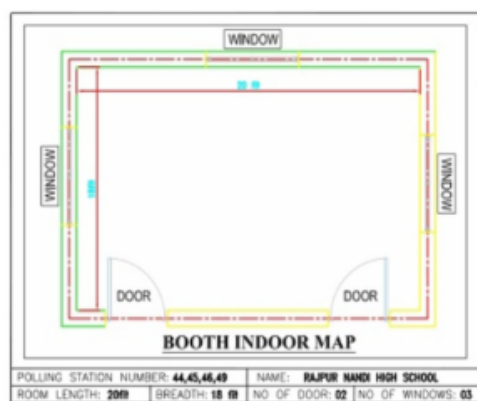

নির্বাচক নিবন্ধন আধিকারিকের স্বাক্ষর

Nazri Naksha

Google Map View

Polling Station Building Front View

Polling Station Front View

Cad View

Key MAP View

1 নাম : টুম্পা দাস স্বামীর নাম: বিশ্বনাথ দাস বাড়ির নং : n0001 বয়স : 41 লিঙ্গ : মহিলা	NAZ0985614 ফটো উপলব্ধ	2 নাম : ললিতা দাস স্বামীর নাম: জগন্নাথ দাস বাড়ির নং : n0001 বয়স : 38 লিঙ্গ : মহিলা	NAZ0133959 ফটো উপলব্ধ	3 নাম : সোমনাথ দাস পিতার নাম: নিমাই চন্দ্র দাস বাড়ির নং : n0001 বয়স : 33 লিঙ্গ : পুরুষ	NAZ0881490 ফটো উপলব্ধ
4 নাম : নিমাই চন্দ্র দাস পিতার নাম: কালীপদ দাস বাড়ির নং : n0002 বয়স : 63 লিঙ্গ : পুরুষ	NAZ2006120 ফটো উপলব্ধ	5 নাম : চম্পা দাস স্বামীর নাম: নিমাই চন্দ্র দাস বাড়ির নং : n0002 বয়স : 57 লিঙ্গ : মহিলা	WB/38/262/102826 ফটো উপলব্ধ	6 নাম : পৌতম দাস পিতার নাম: ডোমন দাস বাড়ির নং : n0003 বয়স : 56 লিঙ্গ : পুরুষ	WB/38/262/102855 ফটো উপলব্ধ
7 নাম : রুপালী দাস স্বামীর নাম: গৌতম দাস বাড়ির নং : n0003 বয়স : 46 লিঙ্গ : মহিলা	NAZ0133991 ফটো উপলব্ধ	8 নাম : আনিতা দাস স্বামীর নাম: উত্তম দাস বাড়ির নং : n0003 বয়স : 44 লিঙ্গ : মহিলা	NAZ1279876 ফটো উপলব্ধ	9 নাম : উত্তম দাস পিতার নাম: ডোমন দাস বাড়ির নং : n0003 বয়স : 53 লিঙ্গ : পুরুষ	WB/38/262/102537 ফটো উপলব্ধ
10 নাম : বিশ্বনাথ দাস পিতার নাম: গৌরচন্দ্র দাস বাড়ির নং : n0001 বয়স : 46 লিঙ্গ : পুরুষ	GDV1295088 ফটো উপলব্ধ	11 নাম : জগন্নাথ দাস পিতার নাম: গৌর চন্দ্র দাস বাড়ির নং : n0001 বয়স : 47 লিঙ্গ : পুরুষ	WB/38/262/102122 ফটো উপলব্ধ	12 নাম : অলকা দাস স্বামীর নাম: গৌর চন্দ্র দাস বাড়ির নং : n0001 বয়স : 70 লিঙ্গ : মহিলা	WB/38/262/102449 ফটো উপলব্ধ
13 নাম : সুভজিত দাস পিতার নাম: গৌতম দাস বাড়ির নং : N0003 বয়স : 24 লিঙ্গ : পুরুষ	NAZ1692136 ফটো উপলব্ধ	14 নাম : গৌর চন্দ্র দাস পিতার নাম: কালীপদ দাস বাড়ির নং : n0001 বয়স : 77 লিঙ্গ : পুরুষ	NAZ1692656 ফটো উপলব্ধ	15 নাম : অঞ্জলি দাস স্বামীর নাম: তারকনাথ দাস বাড়ির নং : এন0002 বয়স : 24 লিঙ্গ : মহিলা	NRW2011377 ফটো উপলব্ধ
16 নাম : শুভঙ্কর দাস পিতার নাম: উত্তম দাস বাড়ির নং : নং003 বয়স : 22 লিঙ্গ : পুরুষ	NAZ1884121 ফটো উপলব্ধ	17 নাম : লক্ষ্মী বাউরী স্বামীর নাম: অরুণ বাউরী বাড়ির নং : নং001 বয়স : 31 লিঙ্গ : মহিলা	NRW1740950 ফটো উপলব্ধ	18 নাম : তারকনাথ দাস পিতার নাম: নিমাই চন্দ্র দাস বাড়ির নং : n0002 বয়স : 33 লিঙ্গ : পুরুষ	NAZ0985630 ফটো উপলব্ধ
19 নাম : সুলেখা দাস পিতার নাম: জগন্নাথ দাস বাড়ির নং : n0001 বয়স : 21 লিঙ্গ : মহিলা	NAZ1905595 ফটো উপলব্ধ	20 নাম : যীশু ধীবর পিতার নাম: দয়াময় ধীবর বাড়ির নং : নং00174 বয়স : 23 লিঙ্গ : পুরুষ	NAZ1766559 ফটো উপলব্ধ	21 নাম : মধুরা বৌরী স্বামীর নাম: স্বপ্ন বৌরী বাড়ির নং : n0025 বয়স : 58 লিঙ্গ : মহিলা	NAZ1768530 ফটো উপলব্ধ
22 নাম : প্রসন্ন বাউরী পিতার নাম: বাদল বাউরী বাড়ির নং : 00 বয়স : 33 লিঙ্গ : পুরুষ	ZQP1703297 ফটো উপলব্ধ	23 নাম : মামনি বাউরী স্বামীর নাম: অরুণ বাউরী বাড়ির নং : 0015 বয়স : 31 লিঙ্গ : মহিলা	NAZ1112242 ফটো উপলব্ধ	24 নাম : তপন বাউরী পিতার নাম: গোরা বাউরী বাড়ির নং : n0033 বয়স : 50 লিঙ্গ : পুরুষ	NAZ1768753 ফটো উপলব্ধ
25 নাম : বাদল বাউরী পিতার নাম: মধু বাউরী বাড়ির নং : 00 বয়স : 52 লিঙ্গ : পুরুষ	MCB1364892 ফটো উপলব্ধ	26 নাম : অরুণ বাউরী পিতার নাম: লখু বাউরী বাড়ির নং : নং00 বয়স : 43 লিঙ্গ : পুরুষ	NAZ1768076 ফটো উপলব্ধ	27 নাম : গায়ত্রী বাউরী স্বামীর নাম: শ্যামল বাউরী বাড়ির নং : নং 29 বয়স : 31 লিঙ্গ : মহিলা	NAZ1768225 ফটো উপলব্ধ
28 নাম : মিঠু বাউরী স্বামীর নাম: অক্ষয় বাউরী বাড়ির নং : এন0009 বয়স : 37 লিঙ্গ : মহিলা	NAZ1768480 ফটো উপলব্ধ	29 নাম : নিকিতা বাউরী পিতার নাম: নিমাই বাউরী বাড়ির নং : নং007 বয়স : 22 লিঙ্গ : মহিলা	NAZ1861293 ফটো উপলব্ধ	30 নাম : কবিতা বাউরী পিতার নাম: নিমাই বাউরী বাড়ির নং : নং007 বয়স : 23 লিঙ্গ : মহিলা	NAZ1861707 ফটো উপলব্ধ