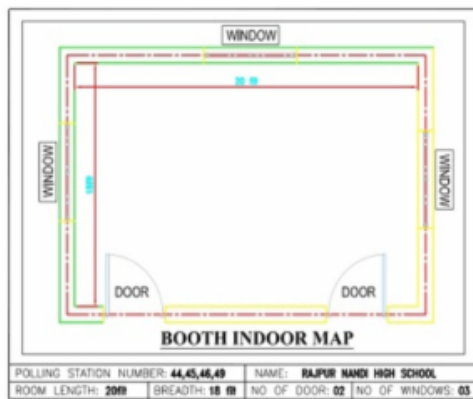

নির্বাচক নিবন্ধন আধিকারিকের স্বাক্ষর

Nazri Naksha

Google Map View

Polling Station Building Front View

Polling Station Front View

Cad View

Key MAP View

বিধানসভা নির্বাচনক্ষেত্রের নং, নাম : 279-জামুরিয়া  
ভাগ নং, নাম : 1-নাজী সূত্রধর পাড়া, মল্লিক পাড়া, গনক পাড়া