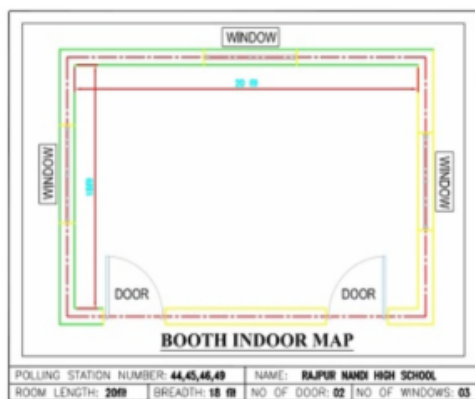

নির্বাচক নিবন্ধন আধিকারিকের স্বাক্ষর

Nazri Naksha

Google Map View

Polling Station Building Front View

Polling Station Front View

Key Map View

Cad View

Key MAP View