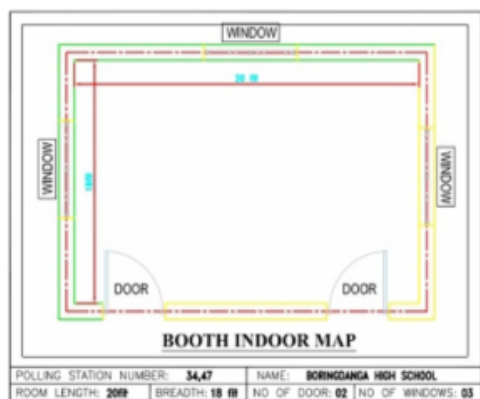

Cad View

Key MAP View