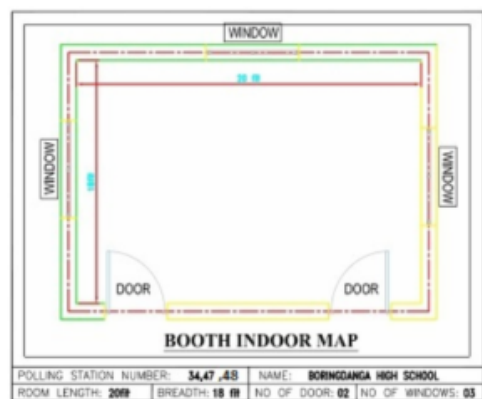

নির্বাচক নিবন্ধন আধিকারিকের স্বাক্ষর

Nazri Naksha

Google Map View

Polling Station Building Front View

Polling Station Front View

Cad View

Key MAP View

বিধানসভা নির্বাচনক্ষেত্রের নং, নাম : 279-জামুরিয়া
ভাগ নং, নাম : 1-শান্তি নগর ও নন্দী গোলপাড়া ও বাগানপাড়া