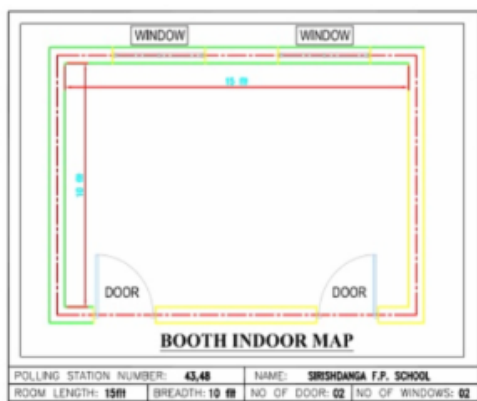

নির্বাচক নিবন্ধন আধিকারিকের স্বাক্ষর

Nazri Naksha

Google Map View

Polling Station Building Front View

Polling Station Front View

Cad View

Key MAP View

1 নাম : সুভাষ সরেন পিতার নাম: নবসন সরেন বাড়ির নং : n0016 বয়স : 32 লিঙ্গ : পুরুষ	NAZ1070267 ফটো উপলব্ধ	2 নাম : ললিতা মেঝান স্বামীর নাম: অনিল মাঝি বাড়ির নং : n0016 বয়স : 41 লিঙ্গ : মহিলা	NAZ0986018 ফটো উপলব্ধ	3 নাম : রাণী মেঝান পিতার নাম: অনিল মাঝি বাড়ির নং : n0016 বয়স : 69 লিঙ্গ : মহিলা	NAZ0986026 ফটো উপলব্ধ
4 নাম : অনিল মাঝি পিতার নাম: রাবন মাঝি বাড়ির নং : n0016 বয়স : 53 লিঙ্গ : পুরুষ	NAZ0882894 ফটো উপলব্ধ	5 নাম : কল্যান অধিকারী পিতার নাম: ধীরেন্দ্র নাথ অধিকারী বাড়ির নং : n0230 বয়স : 52 লিঙ্গ : পুরুষ	WB/38/262/048041 ফটো উপলব্ধ	6 নাম : সাধী অধিকারী পিতার নাম: কল্যাণ অধিকারী বাড়ির নং : এন0076 বয়স : 21 লিঙ্গ : মহিলা	NAZ2017572 ফটো উপলব্ধ
7 নাম : ছোটলাল তুরি পিতার নাম: মতি তুরি বাড়ির নং : n0001 বয়স : 60 লিঙ্গ : পুরুষ	WB/38/262/105057 ফটো উপলব্ধ	8 নাম : পরভা তুরি স্বামীর নাম: ছোটলাল তুরি বাড়ির নং : n0001 বয়স : 53 লিঙ্গ : মহিলা	WB/38/262/105022 ফটো উপলব্ধ	9 নাম : আকুল দত্ত পিতার নাম: ধীরেন দত্ত বাড়ির নং : n0023 বয়স : 50 লিঙ্গ : পুরুষ	WB/38/262/048592 ফটো উপলব্ধ
10 নাম : সুস্মিতা দত্ত স্বামীর নাম: আকুল দত্ত বাড়ির নং : n0024 বয়স : 45 লিঙ্গ : মহিলা	GDV3021409 ফটো উপলব্ধ	11 নাম : শিল্পী দাস পিতার নাম: দেবনাথ দাস বাড়ির নং : n0207 বয়স : 32 লিঙ্গ : মহিলা	NAZ1254218 ফটো উপলব্ধ	12 নাম : আকাশ দাস পিতার নাম: দেবনাথ দাস বাড়ির নং : n0208 বয়স : 30 লিঙ্গ : পুরুষ	NAZ1254226 ফটো উপলব্ধ
13 নাম : মানসী নন্দী স্বামীর নাম: দেবদাস নন্দী বাড়ির নং : n0020 বয়স : 38 লিঙ্গ : মহিলা	NAZ1358928 ফটো উপলব্ধ	14 নাম : মিঠু নন্দী স্বামীর নাম: চন্দন নন্দী বাড়ির নং : n0021 বয়স : 31 লিঙ্গ : মহিলা	NAZ1358936 ফটো উপলব্ধ	15 নাম : মনোরঞ্জন পাল পিতার নাম: চন্ডি পাল বাড়ির নং : নিউ কলোনী বয়স : 40 লিঙ্গ : পুরুষ	NAZ0771733 ফটো উপলব্ধ
16 নাম : অর্ণনা পাল স্বামীর নাম: মনোরঞ্জন পাল বাড়ির নং : n0026 বয়স : 35 লিঙ্গ : মহিলা	NAZ1358910 ফটো উপলব্ধ	17 নাম : বাপ্পা ব্যানার্জী পিতার নাম: ধীরেন ব্যানার্জী বাড়ির নং : n0174 বয়স : 50 লিঙ্গ : পুরুষ	GDV3074754 ফটো উপলব্ধ	18 নাম : লখিরাম বাব্বী পিতার নাম: রবি মাঝি বাড়ির নং : n0002 বয়স : 49 লিঙ্গ : পুরুষ	WB/38/262/105536 ফটো উপলব্ধ
19 নাম : রেনু বেসরা পিতার নাম: সুপল বেসরা বাড়ির নং : n0012 বয়স : 35 লিঙ্গ : মহিলা	NAZ1070408 ফটো উপলব্ধ	20 নাম : মুনি বেসরা পিতার নাম: সুপল বেসরা বাড়ির নং : n0012 বয়স : 34 লিঙ্গ : মহিলা	NAZ1070473 ফটো উপলব্ধ	21 নাম : অঞ্জলি বেসরা পিতার নাম: সুপল বেসরা বাড়ির নং : n0012 বয়স : 33 লিঙ্গ : মহিলা	NAZ1070465 ফটো উপলব্ধ
22 নাম : মঙ্গলী মর্মু স্বামীর নাম: কার্তিক মর্মু বাড়ির নং : n0006 বয়স : 43 লিঙ্গ : মহিলা	GDV2867349 ফটো উপলব্ধ	23 নাম : সুপল মর্মু পিতার নাম: বুধাই মর্মু বাড়ির নং : n0006 বয়স : 51 লিঙ্গ : পুরুষ	WB/38/262/105087 ফটো উপলব্ধ	24 নাম : তুলসী মর্মু স্বামীর নাম: সুফল মর্মু বাড়ির নং : n0006 বয়স : 43 লিঙ্গ : মহিলা	GDV2473734 ফটো উপলব্ধ
25 নাম : বিতি কুড়ি মুরমু পিতার নাম: কার্তিক মুরমু বাড়ির নং : n0006 বয়স : 36 লিঙ্গ : মহিলা	NAZ0771543 ফটো উপলব্ধ	26 নাম : শিবধন মুরমু মায়ের নাম: মালতী মুরমু বাড়ির নং : n0010 বয়স : 33 লিঙ্গ : পুরুষ	NAZ1070333 ফটো উপলব্ধ	27 নাম : প্রতিমা মুরমু স্বামীর নাম: রাজেশ মুরমু বাড়ির নং : n0010 বয়স : 32 লিঙ্গ : মহিলা	NAZ1169432 ফটো উপলব্ধ
28 নাম : রাজেশ মুরমু মায়ের নাম: মালতী মুরমু বাড়ির নং : n0010 বয়স : 34 লিঙ্গ : পুরুষ	NAZ0771584 ফটো উপলব্ধ	29 নাম : মালতী মর্মু স্বামীর নাম: মতিলাল মর্মু বাড়ির নং : n0010 বয়স : 53 লিঙ্গ : মহিলা	WB/38/262/105568 ফটো উপলব্ধ	30 নাম : সুমিতা মুরমু মায়ের নাম: মালতী মুরমু বাড়ির নং : n0010 বয়স : 36 লিঙ্গ : মহিলা	NAZ0771592 ফটো উপলব্ধ