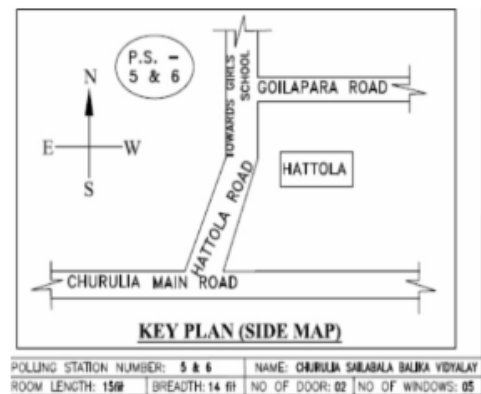

Key MAP View