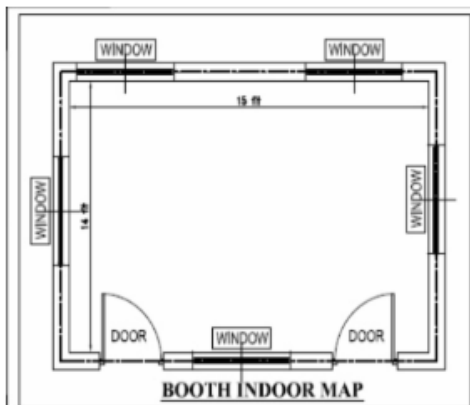

নির্বাচক নিবন্ধন আধিকারিকের স্বাক্ষর

Nazri Naksha

Google Map View

Polling Station Building Front View

Polling Station Front View

Cad View

Key MAP View

1 নাম : সামিরুল শাহ পিতার নাম: ইমামুদ্দিন শাহ বাড়ির নং : চুরুলিয়া বয়স : 36 লিঙ্গ : পুরুষ	NAZ0655654	ফটো উপলব্ধ	2 নাম : আজফা খাতুন মায়ের নাম: সুনোমান বাড়ির নং : n0017 বয়স : 42 লিঙ্গ : মহিলা	GDV2840114	ফটো উপলব্ধ	3 নাম : মনরুদ্দিন সা পিতার নাম: ফটিক সা বাড়ির নং : n0020 বয়স : 47 লিঙ্গ : পুরুষ	GDV2004174	ফটো উপলব্ধ
4 নাম : বেজারুন বিবি স্বামীর নাম: আজাদ সা বাড়ির নং : n0020 বয়স : 44 লিঙ্গ : মহিলা	GDV1530575	ফটো উপলব্ধ	5 নাম : আজাদ শাহ মায়ের নাম: জানসুরা শাহ বাড়ির নং : n0020 বয়স : 44 লিঙ্গ : পুরুষ	GDV2842292	ফটো উপলব্ধ	6 নাম : আজফা বিবি শাহ স্বামীর নাম: অনেকাদ্দিন শাহ বাড়ির নং : n0020 বয়স : 44 লিঙ্গ : মহিলা	GDV2842268	ফটো উপলব্ধ
7 নাম : অসুরা বিবি শাহ স্বামীর নাম: গিয়াসুদ্দিন শাহ বাড়ির নং : n0020 বয়স : 41 লিঙ্গ : মহিলা	GDV2842250	ফটো উপলব্ধ	8 নাম : সেখ কামাল পিতার নাম: সেখ সমরুদ্দিন বাড়ির নং : n0022 বয়স : 49 লিঙ্গ : পুরুষ	WB/38/262/009034	ফটো উপলব্ধ	9 নাম : সামিমা বিবি স্বামীর নাম: সেখ কামাল বাড়ির নং : n0022 বয়স : 31 লিঙ্গ : মহিলা	NAZ1149418	ফটো উপলব্ধ
10 নাম : আমান সেখ পিতার নাম: সমরুদ্দিন সেখ বাড়ির নং : n0022 বয়স : 60 লিঙ্গ : পুরুষ	WB/38/262/009416	ফটো উপলব্ধ	11 নাম : হাসিনা সেখ স্বামীর নাম: আমান সেখ বাড়ির নং : n0022 বয়স : 54 লিঙ্গ : মহিলা	GDV1518547	ফটো উপলব্ধ	12 নাম : মানসী মন্ডল পিতার নাম: সমীর মন্ডল বাড়ির নং : এন51 বয়স : 38 লিঙ্গ : মহিলা	GDV3064540	ফটো উপলব্ধ
13 নাম : পাখিজা বিবি স্বামীর নাম: সামিরুল শাহ বাড়ির নং : n0169 বয়স : 31 লিঙ্গ : মহিলা	NAZ1149384	ফটো উপলব্ধ	14 নাম : সাজিবুল শাহ পিতার নাম: ইমামুদ্দিন শাহ বাড়ির নং : n0169 বয়স : 30 লিঙ্গ : পুরুষ	NAZ1149376	ফটো উপলব্ধ	15 নাম : সহিবুল শাহ পিতার নাম: ইমামুদ্দিন শাহ বাড়ির নং : n0169 বয়স : 33 লিঙ্গ : পুরুষ	NAZ1149368	ফটো উপলব্ধ
16 নাম : রুকসোনা বিবি স্বামীর নাম: রবিউল শাহ বাড়ির নং : n0169 বয়স : 35 লিঙ্গ : মহিলা	NAZ1149350	ফটো উপলব্ধ	17 নাম : সেখ সালাউদ্দিন পিতার নাম: সেখ আমানুদ্দিন বাড়ির নং : n0022 বয়স : 28 লিঙ্গ : পুরুষ	NAZ1341189	ফটো উপলব্ধ	18 নাম : ফজিরুল বিবি স্বামীর নাম: মনিরুদ্দিন শেখ বাড়ির নং : n0023 বয়স : 56 লিঙ্গ : মহিলা	NAZ1427509	ফটো উপলব্ধ
19 নাম : হজম তারা বিবি স্বামীর নাম: সহিবুল শাহ বাড়ির নং : n0169 বয়স : 29 লিঙ্গ : মহিলা	NAZ1427525	ফটো উপলব্ধ	20 নাম : সমীর কুমার মণ্ডল পিতার নাম: ললিত মোহন মন্ডল বাড়ির নং : এন82 বয়স : 63 লিঙ্গ : পুরুষ	NAZ1660240	ফটো উপলব্ধ	21 নাম : পুতুল মণ্ডল স্বামীর নাম: সমীর কুমার মন্ডল বাড়ির নং : এন31 বয়স : 53 লিঙ্গ : মহিলা	NAZ1660257	ফটো উপলব্ধ
22 নাম : মান্নি চক্রবর্তী পিতার নাম: অরিন্দম চক্রবর্তী বাড়ির নং : n0082 বয়স : 26 লিঙ্গ : মহিলা	NAZ1709419	ফটো উপলব্ধ	23 নাম : মুরসেদ সেখ পিতার নাম: ডমম সেখ বাড়ির নং : n0023 বয়স : 51 লিঙ্গ : পুরুষ	WB/38/262/009037	ফটো উপলব্ধ	24 নাম : আরফুন বিবি সেখ স্বামীর নাম: মুর্শেদ শেখ বাড়ির নং : n0023 বয়স : 40 লিঙ্গ : মহিলা	GDV2769628	ফটো উপলব্ধ
25 নাম : অনেরউদ্দিন শাহ পিতার নাম: ফটিক শাহ বাড়ির নং : n0020 বয়স : 53 লিঙ্গ : পুরুষ	NAZ1659622	ফটো উপলব্ধ	26 নাম : ঝুম্পা দাস স্বামীর নাম: টুকুন দাস বাড়ির নং : নং 047 বয়স : 30 লিঙ্গ : মহিলা	ZDE0843318	ফটো উপলব্ধ	27 নাম : আজুবা বিবি স্বামীর নাম: মনরুদ্দিন সা বাড়ির নং : n0020 বয়স : 43 লিঙ্গ : মহিলা	GDV2004166	ফটো উপলব্ধ
28 নাম : তনু খাতুন স্বামীর নাম: সাজিবুল শাহ বাড়ির নং : নং 169 বয়স : 22 লিঙ্গ : মহিলা	NAZ1848548	ফটো উপলব্ধ	29 নাম : আশা খাতুন স্বামীর নাম: সেতাবুল শাহ বাড়ির নং : এন00008 বয়স : 30 লিঙ্গ : মহিলা	NAZ1747443	ফটো উপলব্ধ	30 নাম : রিম্পা খাতুন স্বামীর নাম: জান মহম্মদ শাহ বাড়ির নং : N012 বয়স : 25 লিঙ্গ : মহিলা	NAZ1709583	ফটো উপলব্ধ