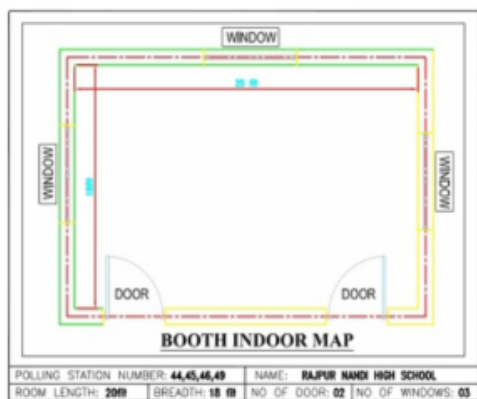

নির্বাচক নিবন্ধন আধিকারিকের স্বাক্ষর

Nazri Naksha

Google Map View

Polling Station Building Front View

Polling Station Front View

Cad View

Key MAP View

বিধানসভা নির্বাচনক্ষেত্রের নং, নাম : 279-জামুরিয়া
ভাগ নং, নাম : 1-নাজী নামুপাড়া