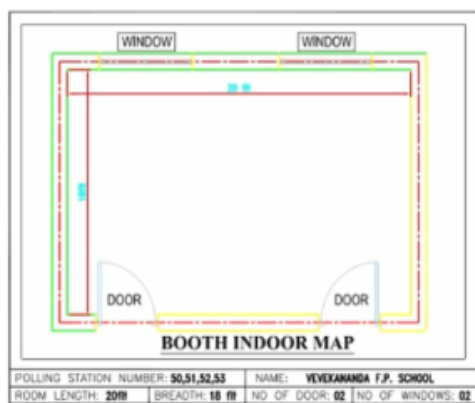

নির্বাচক নিবন্ধন আধিকারিকের স্বাক্ষর

Nazri Naksha

Google Map View

Polling Station Building Front View

Polling Station Front View

Key Map View

Cad View

Key MAP View