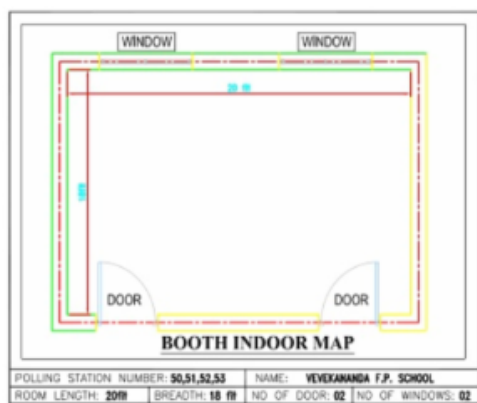

নির্বাচক নিবন্ধন আধিকারিকের স্বাক্ষর

Nazri Naksha

Google Map View

Polling Station Building Front View

Polling Station Front View

Cad View

Key MAP View

|  |            |            |  |                  |            |  |                  |            |
|--|------------|------------|--|------------------|------------|--|------------------|------------|
| 1<br>নাম : মহঃ ইকবাল আলিম<br>পিতার নাম : মহঃ কায়ুম আলম<br>বাড়ির নং : n0087<br>বয়স : 60 লিঙ্গ : পুরুষ        | NAZ1072503 | ফটো উপলব্ধ | 2<br>নাম : মহঃ জামির<br>পিতার নাম : মহঃ সুভান<br>বাড়ির নং : n0139<br>বয়স : 45 লিঙ্গ : পুরুষ                    | NAZ0782110       | ফটো উপলব্ধ | 3<br>নাম : ববিতা দেবী<br>স্বামীর নাম : বজরঙ্গ কুমার সাউ<br>বাড়ির নং : n0136<br>বয়স : 38 লিঙ্গ : মহিলা        | NAZ1072685       | ফটো উপলব্ধ |
| 4<br>নাম : বিটু সোনার<br>পিতার নাম : থম বাহাদুর সোনার<br>বাড়ির নং : n0065<br>বয়স : 31 লিঙ্গ : পুরুষ          | NAZ1072701 | ফটো উপলব্ধ | 5<br>নাম : মীনা কুমারী খারকাথোকি<br>মায়ের নাম : ভগবতী খারকাথোকি<br>বাড়ির নং : n0065<br>বয়স : 45 লিঙ্গ : মহিলা | NAZ0775239       | ফটো উপলব্ধ | 6<br>নাম : তিলা খারকাথোকি<br>স্বামীর নাম : নরবাহাদুর খারকাথোকি<br>বাড়ির নং : n0065<br>বয়স : 58 লিঙ্গ : মহিলা | WB/38/262/123720 | ফটো উপলব্ধ |
| 7<br>নাম : মারিয়ম<br>পিতার নাম : নাজির মিঞা<br>বাড়ির নং : 0065<br>বয়স : 60 লিঙ্গ : মহিলা                    | NAZ1585694 | ফটো উপলব্ধ | 8<br>নাম : রিকি খাতুন<br>পিতার নাম : মহম্মদ আমোজর সৈখ<br>বাড়ির নং : n0139<br>বয়স : 40 লিঙ্গ : মহিলা            | NAZ1254341       | ফটো উপলব্ধ | 9<br>নাম : মোহাম্মদ ইব্রাহিম আলিম<br>পিতার নাম : কৌয়ুম মিয়া<br>বাড়ির নং : n0087<br>বয়স : 40 লিঙ্গ : পুরুষ  | GDV3027844       | ফটো উপলব্ধ |
| 10<br>নাম : রুবী খাতুন<br>পিতার নাম : মহঃ আজিম আখতার<br>বাড়ির নং : 38, আজিম মঞ্জিল<br>বয়স : 30 লিঙ্গ : মহিলা | NAZ1254317 | ফটো উপলব্ধ | 11<br>নাম : কৌয়ুম মিঞা<br>পিতার নাম : নাজির মিঞা<br>বাড়ির নং : n0087<br>বয়স : 77 লিঙ্গ : পুরুষ                | WB/38/262/171091 | ফটো উপলব্ধ | 12<br>নাম : মহঃ আরমান আলম<br>পিতার নাম : কায়ুম মিয়া<br>বাড়ির নং : n0087<br>বয়স : 43 লিঙ্গ : পুরুষ          | GDV1570142       | ফটো উপলব্ধ |
| 13<br>নাম : তাবাসুম পারবীন<br>স্বামীর নাম : মহঃ আরমান আলম<br>বাড়ির নং : n0087<br>বয়স : 38 লিঙ্গ : মহিলা      | NAZ0885285 | ফটো উপলব্ধ | 14<br>নাম : মহঃ ইমরান আলম<br>পিতার নাম : কৌয়ুম মিয়া<br>বাড়ির নং : n0087<br>বয়স : 40 লিঙ্গ : পুরুষ            | NAZ0161349       | ফটো উপলব্ধ | 15<br>নাম : মহঃ কাশীরা আলম<br>পিতার নাম : কৌয়ুম মিঞা<br>বাড়ির নং : n0087<br>বয়স : 40 লিঙ্গ : পুরুষ          | NAZ0672477       | ফটো উপলব্ধ |
| 16<br>নাম : হেম বাহাদুর<br>পিতার নাম : ডিল বাহাদুর<br>বাড়ির নং : n0065<br>বয়স : 49 লিঙ্গ : পুরুষ             | NAZ1360692 | ফটো উপলব্ধ | 17<br>নাম : সুমী কুমারী<br>পিতার নাম : হেম বাহাদুর<br>বাড়ির নং : n0065<br>বয়স : 31 লিঙ্গ : মহিলা               | NAZ1360700       | ফটো উপলব্ধ | 18<br>নাম : শান্তি দেবী বাহাদুর<br>স্বামীর নাম : হেম বাহাদুর<br>বাড়ির নং : n0065<br>বয়স : 51 লিঙ্গ : মহিলা   | NAZ1360718       | ফটো উপলব্ধ |
| 19<br>নাম : কিষণ কুমার সিং<br>পিতার নাম : সঞ্জয় কুমার সিং<br>বাড়ির নং : এন0087<br>বয়স : 27 লিঙ্গ : পুরুষ    | NAZ1602556 | ফটো উপলব্ধ | 20<br>নাম : শেখ আনোয়ার হুসেন<br>পিতার নাম : শেখ আলি হুসেন<br>বাড়ির নং : নং<br>বয়স : 37 লিঙ্গ : পুরুষ          | NAZ1726645       | ফটো উপলব্ধ | 21<br>নাম : নেহা খাতুন<br>স্বামীর নাম : মহঃ কলিম আনসারি<br>বাড়ির নং : নং<br>বয়স : 28 লিঙ্গ : মহিলা           | NAZ1726603       | ফটো উপলব্ধ |
| 22<br>নাম : মহম্মদ হুসেইন শেখ<br>পিতার নাম : দিলিম সৈখ<br>বাড়ির নং : 001<br>বয়স : 28 লিঙ্গ : পুরুষ           | NAZ1726595 | ফটো উপলব্ধ | 23<br>নাম : আমন কুমার শর্মা<br>পিতার নাম : প্রদীপ শর্মা<br>বাড়ির নং : নং<br>বয়স : 25 লিঙ্গ : পুরুষ             | NAZ1726702       | ফটো উপলব্ধ | 24<br>নাম : জয়নাব হুসেইন<br>পিতার নাম : মোহাম্মদ ফিরোজ<br>বাড়ির নং : নং<br>বয়স : 23 লিঙ্গ : মহিলা           | NAZ1726660       | ফটো উপলব্ধ |
| 25<br>নাম : খুশবু কুমারী কৈরি<br>পিতার নাম : কিশোর কৈরি<br>বাড়ির নং : নং<br>বয়স : 25 লিঙ্গ : মহিলা           | NAZ1726785 | ফটো উপলব্ধ | 26<br>নাম : সালমান খান<br>পিতার নাম : মোহাম্মদ লিয়াকত আলম<br>বাড়ির নং : নং<br>বয়স : 28 লিঙ্গ : পুরুষ          | NAZ1726611       | ফটো উপলব্ধ | 27<br>নাম : সালমান খান<br>পিতার নাম : আবদুল্লা খান<br>বাড়ির নং : নং<br>বয়স : 28 লিঙ্গ : পুরুষ                | NAZ1726637       | ফটো উপলব্ধ |
| 28<br>নাম : পূজা শর্মা<br>পিতার নাম : প্রদীপ শর্মা<br>বাড়ির নং : নং<br>বয়স : 28 লিঙ্গ : মহিলা                | NAZ1726710 | ফটো উপলব্ধ | 29<br>নাম : জাহির খান<br>পিতার নাম : মোহাম্মদ লিয়াকত আলম<br>বাড়ির নং : নং<br>বয়স : 30 লিঙ্গ : পুরুষ           | NAZ1726629       | ফটো উপলব্ধ | 30<br>নাম : শাবা পরবিন<br>পিতার নাম : মোহাম্মদ আসগর রেন<br>বাড়ির নং : নং<br>বয়স : 26 লিঙ্গ : মহিলা           | NAZ1726843       | ফটো উপলব্ধ |