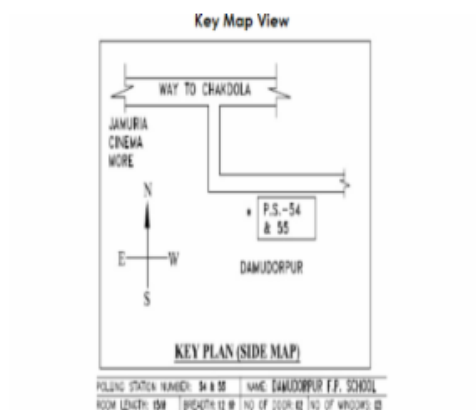

নির্বাচক নিবন্ধন আধিকারিকের স্বাক্ষর

Nazri Naksha

Google Map View

Polling Station Building Front View

Polling Station Front View

Cad View

Key MAP View

বিধানসভা নির্বাচনক্ষেত্রের নং, নাম : 279-জামুরিয়া  
ভাগ নং, নাম : 1-দামোদরপুর পূর্ব পাড়ার উত্তরাংশ