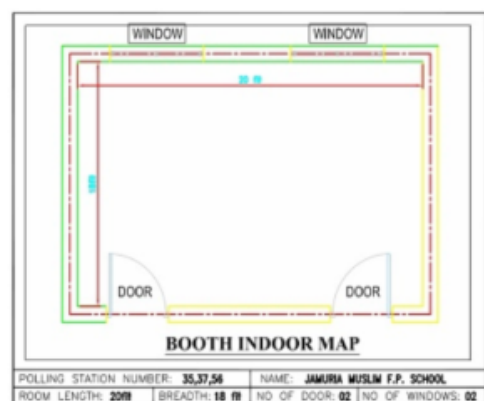

নির্বাচক নিবন্ধন আধিকারিকের স্বাক্ষর

Nazri Naksha

Google Map View

Polling Station Building Front View

Polling Station Front View

Cad View

Key MAP View

1 নাম : অফসর খান পিতার নাম : মতিন খান বাড়ির নং : n0145 বয়স : পুরুষ	NAZ0673426 ফটো উপলব্ধ	2 নাম : নাশিমা খাতুন পিতার নাম : মতিন খান বাড়ির নং : n0145 বয়স : 36 লিঙ্গ : মহিলা	NAZ0673418 ফটো উপলব্ধ	3 নাম : শখিনা বেগম স্বামীর নাম : মহঃ মজিদ খান বাড়ির নং : n0145 বয়স : মহিলা	WB/38/262/147613 ফটো উপলব্ধ
4 নাম : মহঃ হুনার পিতার নাম : মহঃ জবির হুসেন বাড়ির নং : n0171 বয়স : 35 লিঙ্গ : পুরুষ	NAZ0988469 ফটো উপলব্ধ	5 নাম : মহঃ জাহিদ হুসেন পিতার নাম : মহঃ জবির হুসেন বাড়ির নং : n0171 বয়স : 34 লিঙ্গ : পুরুষ	NAZ1074046 ফটো উপলব্ধ	6 নাম : মহঃ কাসিম পিতার নাম : সুলেমান বাড়ির নং : n0172 বয়স : 56 লিঙ্গ : পুরুষ	WB/38/262/099922 ফটো উপলব্ধ
7 নাম : নাজমা খাতুন স্বামীর নাম : মোহাম্মদ আশিক হুসেন বাড়ির নং : এন0014 বয়স : 46 লিঙ্গ : মহিলা	GDV2452175 ফটো উপলব্ধ	8 নাম : মহঃ বদরুদ্দিন পিতার নাম : জাবির হুসেন বাড়ির নং : n0189 বয়স : 51 লিঙ্গ : পুরুষ	WB/38/262/099397 ফটো উপলব্ধ	9 নাম : সইবা আরা স্বামীর নাম : মহঃ বদরুদ্দিন বাড়ির নং : n0190 বয়স : 36 লিঙ্গ : মহিলা	NAZ0879809 ফটো উপলব্ধ
10 নাম : আফসানা বেগম স্বামীর নাম : মহঃ সরফুদ্দিন বাড়ির নং : n0191 বয়স : 67 লিঙ্গ : মহিলা	WB/38/262/099230 ফটো উপলব্ধ	11 নাম : মহঃ সরফুদ্দিন পিতার নাম : মহঃ ইসমাইল বাড়ির নং : n0192 বয়স : 72 লিঙ্গ : পুরুষ	GDV2452647 ফটো উপলব্ধ	12 নাম : মহঃ জাহাঙ্গীর পিতার নাম : মহঃ সরফুদ্দিন বাড়ির নং : n0192 বয়স : 29 লিঙ্গ : পুরুষ	NAZ1284124 ফটো উপলব্ধ
13 নাম : মহঃ হাসিম পিতার নাম : সুলেমান বাড়ির নং : n0193 বয়স : 54 লিঙ্গ : পুরুষ	WB/38/262/099398 ফটো উপলব্ধ	14 নাম : মোহাম্মদ আলমগীর আনসারি পিতার নাম : সারফুদ্দিন মহমদ বাড়ির নং : n0192 বয়স : 30 লিঙ্গ : পুরুষ	NAZ1506393 ফটো উপলব্ধ	15 নাম : জবির হুসেন পিতার নাম : সুলেমান বাড়ির নং : n0171 বয়স : 75 লিঙ্গ : পুরুষ	NAZ0988477 ফটো উপলব্ধ
16 নাম : নুরজাহান স্বামীর নাম : জবির হুসেন বাড়ির নং : n0171 বয়স : 57 লিঙ্গ : মহিলা	NAZ1657790 ফটো উপলব্ধ	17 নাম : সীটু ক্র মোদি পিতার নাম : উমা শংকর মোদি বাড়ির নং : এন0165 বয়স : 26 লিঙ্গ : পুরুষ	NAZ1812759 ফটো উপলব্ধ	18 নাম : অঞ্জলা বাউরি স্বামীর নাম : সুরেশ উবরি বাড়ির নং : 10 বাউরি পারা বয়স : 31 লিঙ্গ : মহিলা	NAZ1813427 ফটো উপলব্ধ
19 নাম : কাঞ্চন সান্দু স্বামীর নাম : মনজয় যাদব বাড়ির নং : এন00 বয়স : মহিলা	NAZ1851369 ফটো উপলব্ধ	20 নাম : পারো শর্মা পিতার নাম : মকেশ্বর শর্মা বাড়ির নং : এন00 বয়স : 22 লিঙ্গ : মহিলা	NAZ1875145 ফটো উপলব্ধ	21 নাম : জানকী দেবী স্বামীর নাম : কেশো যাদব বাড়ির নং : না বয়স : মহিলা	NAZ1873777 ফটো উপলব্ধ
22 নাম : সচিন প্রসাদ পিতার নাম : রাজদেব প্রসাদ বাড়ির নং : না বয়স : 23 লিঙ্গ : পুরুষ	NAZ1882356 ফটো উপলব্ধ	23 নাম : সৌরভ প্রসাদ পিতার নাম : রাজদেব প্রসাদ বাড়ির নং : না বয়স : 23 লিঙ্গ : পুরুষ	NAZ1882406 ফটো উপলব্ধ	24 নাম : সুস্মিতা বরি মায়ের নাম : অঞ্জু বরি বাড়ির নং : জমুরিআ 10 নং বয়স : 22 লিঙ্গ : মহিলা	NAZ1889856 ফটো উপলব্ধ
25 নাম : রাজা শর্মা পিতার নাম : রাম বালক শর্মা বাড়ির নং : এন0159 বয়স : 28 লিঙ্গ : পুরুষ	NAZ1604826 ফটো উপলব্ধ	26 নাম : মাংপী বরি পিতার নাম : সন্তোষ বরি বাড়ির নং : জমুরিআ 10 নং, বৌরী পারা বয়স : 21 লিঙ্গ : মহিলা	NAZ1961598 ফটো উপলব্ধ	27 নাম : লেলীম বৈদ স্বামীর নাম : বাকেশ্বর বৈদ বাড়ির নং : এন0001 বয়স : 28 লিঙ্গ : মহিলা	NAZ1813245 ফটো উপলব্ধ
28 নাম : সঞ্জু দেবী সাউ পিতার নাম : নরেশ সাউ বাড়ির নং : এন0001 বয়স : 41 লিঙ্গ : মহিলা	NAZ1813153 ফটো উপলব্ধ	29 নাম : মেহুল মিত্তল পিতার নাম : রতন কুমার মিত্তল বাড়ির নং : এন0001 বয়স : 23 লিঙ্গ : পুরুষ	NAZ1813278 ফটো উপলব্ধ	30 নাম : মায়াক মিত্তল পিতার নাম : সঞ্জয় মিত্তল বাড়ির নং : এন0001 বয়স : 24 লিঙ্গ : পুরুষ	NAZ1812999 ফটো উপলব্ধ