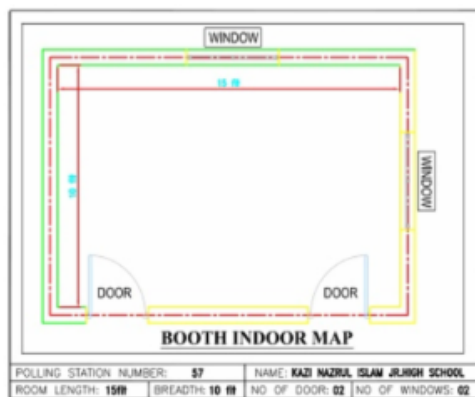

নির্বাচক নিবন্ধন আধিকারিকের স্বাক্ষর

Nazri Naksha

Google Map View

Polling Station Building Front View

Polling Station Front View

Cad View

Key MAP View

বিধানসভা নির্বাচনকেন্দ্রের নং, নাম : 279-জামুড়িয়া ভাগ নং, নাম : 1-জামুড়িয়া মৌজা আংশিক