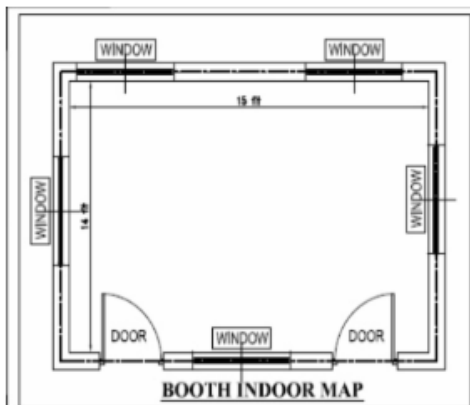

নির্বাচক নিবন্ধন আধিকারিকের স্বাক্ষর

Nazri Naksha

Google Map View

Polling Station Building Front View

Polling Station Front View

Cad View

Key MAP View

বিধানসভা নির্বাচনকেন্দ্রের নং, নাম : 279-জামুরিয়া
ভাগ নং, নাম : 1-নাপিত পাড়া সাধুপাড়া