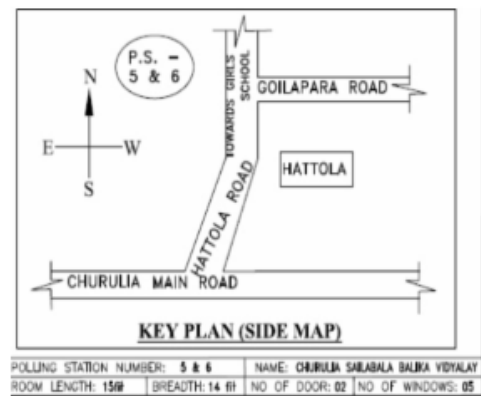

নির্বাচক নিবন্ধন আধিকারিকের স্বাক্ষর

Nazri Naksha

Google Map View

Polling Station Building Front View

Polling Station Front View

Cad View

Key MAP View

বিধানসভা নির্বাচনকেন্দ্রের নং, নাম : 279-জামুরিয়া
ভাগ নং, নাম : 1-নাপিত পাড়া সাধুপাড়া