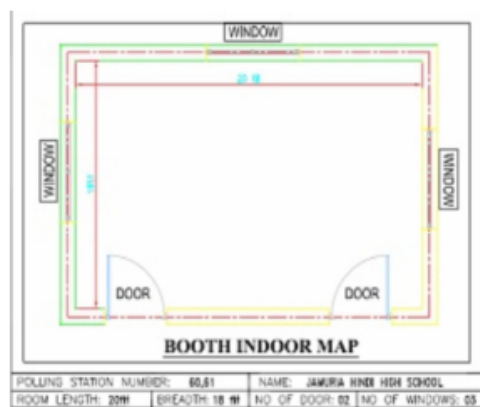

নির্বাচক নিবন্ধন আধিকারিকের স্বাক্ষর

Nazri Naksha

Google Map View

Polling Station Building Front View

Polling Station Front View

Cad View

Key MAP View

বিধানসভা নির্বাচনক্ষেত্রের নং, নাম : 279-জামুরিয়া
ভাগ নং, নাম : 1-জামুড়িয়া বাজার আগরওয়াল পটি