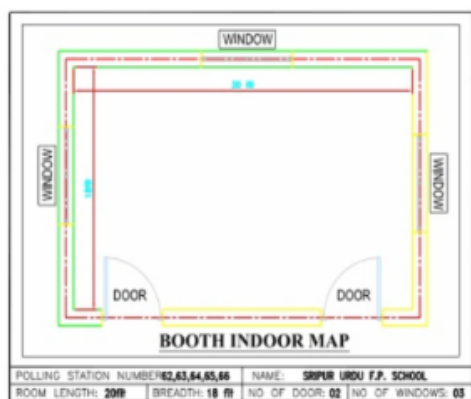

নির্বাচক নিবন্ধন আধিকারিকের স্বাক্ষর

Nazri Naksha

Google Map View

Polling Station Building Front View

Polling Station Front View

Cad View

Key MAP View

1 নাম : অশিয়া পারবিন পিতার নাম: মোহাম্মদ ইব্রাহিম বাড়ির নং : নং 042 বয়স : 30 লিঙ্গ : মহিলা	NAZ0779496 ফটো উপলব্ধ	2 নাম : হেনা কৌশর পিতার নাম: মহঃ নৌসাদ বাড়ির নং : এন03 বয়স : 31 লিঙ্গ : মহিলা	NAZ1176205 ফটো উপলব্ধ	3 নাম : কাওথের আলী আলি পিতার নাম: ইব্রিশ বাড়ির নং : n0089 বয়স : 50 লিঙ্গ : পুরুষ	NAZ1650951 ফটো উপলব্ধ
4 নাম : মহঃ ফারুক পিতার নাম: ইব্রিশ বাড়ির নং : n0089 বয়স : 47 লিঙ্গ : পুরুষ	GDV1090588 ফটো উপলব্ধ	5 নাম : আফতাব আলম স্বামীর নাম: মহঃ ফারুক বাড়ির নং : n0089 বয়স : 49 লিঙ্গ : মহিলা	NAZ0889311 ফটো উপলব্ধ	6 নাম : শামা পারভীন স্বামীর নাম: কৌসর বাড়ির নং : n0089 বয়স : 45 লিঙ্গ : মহিলা	GDV2517498 ফটো উপলব্ধ
7 নাম : মহম্মদ খাতুন পিতার নাম: মোহাম্মদ ইব্রাহিম বাড়ির নং : n0089 বয়স : 49 লিঙ্গ : পুরুষ	GDV3033560 ফটো উপলব্ধ	8 নাম : সঞ্জিদা খাতুন স্বামীর নাম: মহঃ ইউসুফ বাড়ির নং : n0089 বয়স : 33 লিঙ্গ : মহিলা	NAZ1176411 ফটো উপলব্ধ	9 নাম : সাহিদা খাতুন স্বামীর নাম: মহম্মদ সেরাজ বাড়ির নং : n0089 বয়স : 49 লিঙ্গ : মহিলা	NAZ0889063 ফটো উপলব্ধ
10 নাম : আমনা খাতুন স্বামীর নাম: মহঃ আনওয়ার বাড়ির নং : n0092 বয়স : 61 লিঙ্গ : মহিলা	WB/38/262/198602 ফটো উপলব্ধ	11 নাম : মহঃ মুস্তাফা পিতার নাম: মহঃ ইয়সিন বাড়ির নং : n0101 বয়স : 56 লিঙ্গ : পুরুষ	NAZ1044957 ফটো উপলব্ধ	12 নাম : মহঃ আফরাজ পিতার নাম: মহঃ মুস্তাফা বাড়ির নং : n0101 বয়স : 31 লিঙ্গ : পুরুষ	NAZ1176452 ফটো উপলব্ধ
13 নাম : মহঃ জুজু পিতার নাম: হাবিব মিয়া বাড়ির নং : n0099 বয়স : 49 লিঙ্গ : পুরুষ	GDV2792315 ফটো উপলব্ধ	14 নাম : মহঃ শামিম পিতার নাম: মহঃ সামিদ বাড়ির নং : n0110 বয়স : 38 লিঙ্গ : পুরুষ	GDV2792323 ফটো উপলব্ধ	15 নাম : রুকিবা খাতুন স্বামীর নাম: মহঃ শামিম বাড়ির নং : n0110 বয়স : 36 লিঙ্গ : মহিলা	NAZ0743658 ফটো উপলব্ধ
16 নাম : মহঃ আসলাম মায়ের নাম: সাহানা বিবি বাড়ির নং : n0112 বয়স : 39 লিঙ্গ : পুরুষ	GDV2792349 ফটো উপলব্ধ	17 নাম : জুহি খাতুন স্বামীর নাম: মহঃ আসলাম বাড়ির নং : n0112 বয়স : 36 লিঙ্গ : মহিলা	NAZ0202523 ফটো উপলব্ধ	18 নাম : মহঃ রফিক পিতার নাম: মহঃ আলম বাড়ির নং : n0114 বয়স : 38 লিঙ্গ : পুরুষ	GDV2792364 ফটো উপলব্ধ
19 নাম : মহঃ আমজাদ হুসেন পিতার নাম: মহঃ রহমত আলি বাড়ির নং : n0124 বয়স : 38 লিঙ্গ : পুরুষ	GDV2792463 ফটো উপলব্ধ	20 নাম : মহঃ শালাউদ্দিন পিতার নাম: মহঃ সুভোন বাড়ির নং : n0128 বয়স : 69 লিঙ্গ : পুরুষ	NAZ0675546 ফটো উপলব্ধ	21 নাম : কোরেশা খাতুন স্বামীর নাম: মোহাম্মদ তাবেজ বাড়ির নং : n0073 বয়স : 41 লিঙ্গ : মহিলা	GDV3085388 ফটো উপলব্ধ
22 নাম : মহঃ নাসরুদ্দিন পিতার নাম: মহঃ সওকত বাড়ির নং : n0119 বয়স : 38 লিঙ্গ : পুরুষ	GDV2890705 ফটো উপলব্ধ	23 নাম : মোহাম্মদ মুমতাজ মুমতাজ পিতার নাম: মহম্মদ মুস্তাফা বাড়ির নং : n0079 বয়স : 61 লিঙ্গ : পুরুষ	GDV0264002 ফটো উপলব্ধ	24 নাম : নূর জাহান স্বামীর নাম: মহঃ মমতাজ বাড়ির নং : n0079 বয়স : 50 লিঙ্গ : মহিলা	NAZ1650688 ফটো উপলব্ধ
25 নাম : মহঃ আনয়ার মায়ের নাম: কনিজা খাতুন বাড়ির নং : n0080 বয়স : 40 লিঙ্গ : পুরুষ	NAZ0780247 ফটো উপলব্ধ	26 নাম : জরিলা খাতুন স্বামীর নাম: মুমতাজ মিয়া বাড়ির নং : n0080 বয়স : 50 লিঙ্গ : মহিলা	NAZ1650654 ফটো উপলব্ধ	27 নাম : নসিমা বানো স্বামীর নাম: আফতাব আলম বাড়ির নং : n0011 বয়স : 45 লিঙ্গ : মহিলা	GDV3033677 ফটো উপলব্ধ
28 নাম : সালাহা খাতুন স্বামীর নাম: আতাউল কালাম বাড়ির নং : n0011 বয়স : 44 লিঙ্গ : মহিলা	GDV2517555 ফটো উপলব্ধ	29 নাম : আফজল হুসেন পিতার নাম: আবঃ হামিদ বাড়ির নং : n0013 বয়স : 56 লিঙ্গ : পুরুষ	WB/38/262/198595 ফটো উপলব্ধ	30 নাম : গৌসিয়া খাতুন স্বামীর নাম: সালাম বাড়ির নং : n0013 বয়স : 47 লিঙ্গ : মহিলা	GDV2517407 ফটো উপলব্ধ