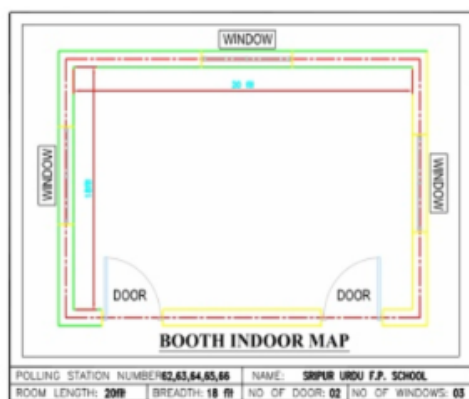

নির্বাচক নিবন্ধন আধিকারিকের স্বাক্ষর

Nazri Naksha

Google Map View

Polling Station Building Front View

Polling Station Front View

Cad View

Key MAP View

1 নাম : মহঃ শাহজাদ পিতার নাম : মহঃ ইসহাক বাড়ির নং : এন0098 বয়স : পুরুষ	GDV2792810	ফটো উপলব্ধ	2 নাম : সীমা খাতুন পিতার নাম : মোহাম্মদ শবাজ বাড়ির নং : n0030 বয়স : 33 লিঙ্গ : মহিলা	NAZ1076751	ফটো উপলব্ধ	3 নাম : মহঃ সিরাজ পিতার নাম : ডোমান মহঃ বাড়ির নং : n0027 বয়স : 63 লিঙ্গ : পুরুষ	WB/38/262/204108	ফটো উপলব্ধ
4 নাম : মহঃ আতাবুল পিতার নাম : মহঃ সিরাজ বাড়ির নং : এন0027 বয়স : 36 লিঙ্গ : পুরুষ	NAZ0890301	ফটো উপলব্ধ	5 নাম : বানো বেগম স্বামীর নাম : ফিদা হুসেন মহঃ বাড়ির নং : n0027 বয়স : 57 লিঙ্গ : মহিলা	WB/38/262/204185	ফটো উপলব্ধ	6 নাম : খুশবো খাতুন পিতার নাম : ফিদা হোসেন বাড়ির নং : n0027 বয়স : 31 লিঙ্গ : মহিলা	NAZ1176957	ফটো উপলব্ধ
7 নাম : মোহাম্মদ ইলিয়াস পিতার নাম : মোহাম্মদ ইশাক বাড়ির নং : n0017 বয়স : 47 লিঙ্গ : পুরুষ	GDV2118180	ফটো উপলব্ধ	8 নাম : শাহনাজ খাতুন স্বামীর নাম : মোহাম্মদ ইলিয়াস বাড়ির নং : n0017 বয়স : 46 লিঙ্গ : মহিলা	GDV2118164	ফটো উপলব্ধ	9 নাম : মহঃ ইলতাব পিতার নাম : মহঃ ইশাহক বাড়ির নং : n0017 বয়স : 43 লিঙ্গ : পুরুষ	GDV2118198	ফটো উপলব্ধ
10 নাম : মহঃ ইমতিয়াজ পিতার নাম : মোহাম্মদ ইশাক বাড়ির নং : n0017 বয়স : 41 লিঙ্গ : পুরুষ	GDV2393809	ফটো উপলব্ধ	11 নাম : সবনম খাতুন স্বামীর নাম : মহঃ ইমতিয়াজ বাড়ির নং : n0017 বয়স : 37 লিঙ্গ : মহিলা	NAZ1177047	ফটো উপলব্ধ	12 নাম : মহঃ সোরভী পিতার নাম : মোহাম্মদ ইশাক বাড়ির নং : n0017 বয়স : 36 লিঙ্গ : পুরুষ	NAZ0210765	ফটো উপলব্ধ
13 নাম : এম. ডি আফতাব আলম পিতার নাম : এম. ডি ইসাক বাড়ির নং : n0017 বয়স : 33 লিঙ্গ : পুরুষ	NAZ0991877	ফটো উপলব্ধ	14 নাম : সাবর খাতুন স্বামীর নাম : মহঃ সমসুল মহঃ বাড়ির নং : n0018 বয়স : 49 লিঙ্গ : মহিলা	NAZ1646710	ফটো উপলব্ধ	15 নাম : নুরাইসা খাতুন স্বামীর নাম : সঈদ মহঃ বাড়ির নং : n0018 বয়স : 63 লিঙ্গ : মহিলা	WB/38/262/204125	ফটো উপলব্ধ
16 নাম : মহঃ সামসাদ মায়ের নাম : সাবরা বাড়ির নং : n0018 বয়স : 33 লিঙ্গ : পুরুষ	NAZ0890277	ফটো উপলব্ধ	17 নাম : মহঃ সোহেল মায়ের নাম : নুরাইশা খাতুন বাড়ির নং : n0018 বয়স : 30 লিঙ্গ : পুরুষ	NAZ1176940	ফটো উপলব্ধ	18 নাম : মহঃ সোহেল পিতার নাম : নাথান মিয়া বাড়ির নং : n0021 বয়স : পুরুষ	NAZ1642016	ফটো উপলব্ধ
19 নাম : সালমা খাতুন স্বামীর নাম : মহঃ সামশের বাড়ির নং : n0021 বয়স : 39 লিঙ্গ : মহিলা	NAZ1176973	ফটো উপলব্ধ	20 নাম : মহঃ সাজিদ পিতার নাম : হায়দার বাড়ির নং : n0021 বয়স : 34 লিঙ্গ : পুরুষ	NAZ0781849	ফটো উপলব্ধ	21 নাম : মোহাম্মদ নিজামুদ্দিন পিতার নাম : আবদুল রহমান বাড়ির নং : n0022 বয়স : 42 লিঙ্গ : পুরুষ	GDV2520344	ফটো উপলব্ধ
22 নাম : আফসানা খাতুন পিতার নাম : আব্দুল রহমান বাড়ির নং : n0022 বয়স : 37 লিঙ্গ : মহিলা	NAZ0890327	ফটো উপলব্ধ	23 নাম : সুলতানা খাতুন পিতার নাম : আব্দুল রহমান বাড়ির নং : n0022 বয়স : মহিলা	NAZ0781856	ফটো উপলব্ধ	24 নাম : রিজওয়ানা খাতুন পিতার নাম : আবদুল রহমান বাড়ির নং : n0022 বয়স : 31 লিঙ্গ : মহিলা	NAZ1286632	ফটো উপলব্ধ
25 নাম : সোগরা স্বামীর নাম : আয়ুব মহঃ বাড়ির নং : n0024 বয়স : 66 লিঙ্গ : মহিলা	WB/38/262/204163	ফটো উপলব্ধ	26 নাম : মহঃ জামরুদ্দিন পিতার নাম : আইয়ুব মহঃ বাড়ির নং : n0024 বয়স : 40 লিঙ্গ : পুরুষ	GDV2520328	ফটো উপলব্ধ	27 নাম : মোহাম্মদ কামরুদ্দিন মায়ের নাম : সোগরা খাতুন বাড়ির নং : n0024 বয়স : 46 লিঙ্গ : পুরুষ	NAZ0210211	ফটো উপলব্ধ
28 নাম : মহঃ সামিরুদ্দিন মায়ের নাম : সোগরা খাতুন বাড়ির নং : n0024 বয়স : 31 লিঙ্গ : পুরুষ	NAZ1176924	ফটো উপলব্ধ	29 নাম : সাহাজাদী খাতুন স্বামীর নাম : মহঃ ইমামউদ্দিন বাড়ির নং : n0025 বয়স : 63 লিঙ্গ : মহিলা	WB/38/262/204214	ফটো উপলব্ধ	30 নাম : নুরজাহান খাতুন স্বামীর নাম : মহঃ সাজিদ বাড়ির নং : এন00 বয়স : 33 লিঙ্গ : মহিলা	NAZ1076744	ফটো উপলব্ধ