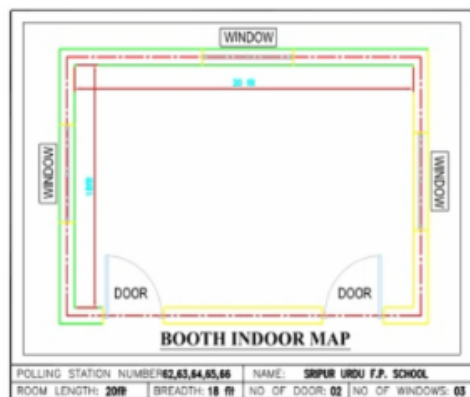

নির্বাচক নিবন্ধন আধিকারিকের স্বাক্ষর

Nazri Naksha

Google Map View

Polling Station Building Front View

Polling Station Front View

Cad View

Key MAP View

বিধানসভা নির্বাচনক্ষেত্রের নং, নাম : 279-জামুরিয়া
ভাগ নং, নাম : 1-শ্রীপুর নং ৩ নং কোলোনি ইন্ডসাইড