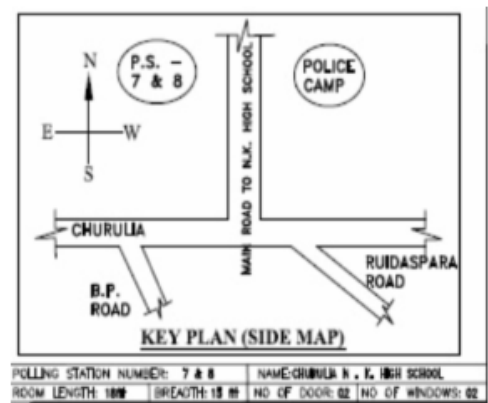

নির্বাচক নিবন্ধন আধিকারিকের স্বাক্ষর

Nazri Naksha

Google Map View

Polling Station Building Front View

Polling Station Front View

Cad View

Key MAP View

1 নাম : শ্রীকান্ত রুইদাস পিতার নাম: মোনেশ রুইদাস বাড়ির নং : নং 056 বয়স : 25 লিঙ্গ : পুরুষ	NAZ1871441 ফটো উপলব্ধ	2 নাম : অপর্ণা ক্ষেত্রপাল স্বামীর নাম: বৈদ্যনাথ ক্ষেত্রপাল বাড়ির নং : এন0178 বয়স : 32 লিঙ্গ : মহিলা	NAZ1342245 ফটো উপলব্ধ	3 নাম : বৈদ্যনাথ ক্ষেত্রপাল(বাউরী) পিতার নাম: সুমিতা বাউরী বাড়ির নং : n0172 বয়স : 42 লিঙ্গ : পুরুষ	NAZ1342237 ফটো উপলব্ধ
4 নাম : স্বাগতা গোস্বামী পিতার নাম: লেট গৌতম গোস্বামী বাড়ির নং : 00 বয়স : 25 লিঙ্গ : মহিলা	NAZ1619386 ফটো উপলব্ধ	5 নাম : অর্ক দাস পিতার নাম: অদ্বৈতা দাস বাড়ির নং : n0155 বয়স : 30 লিঙ্গ : পুরুষ	NAZ1253160 ফটো উপলব্ধ	6 নাম : বীরেন ধাড়া পিতার নাম: সাধু ধাড়া বাড়ির নং : n0011 বয়স : 49 লিঙ্গ : পুরুষ	GDV2008019 ফটো উপলব্ধ
7 নাম : কল্যানী ধাড়া স্বামীর নাম: সাধু ধাড়া বাড়ির নং : n0011 বয়স : 59 লিঙ্গ : মহিলা	GDV1285337 ফটো উপলব্ধ	8 নাম : পথিক ব্যানার্জী স্বামীর নাম: কিশোর কুমার ব্যানার্জী বাড়ির নং : n0098 বয়স : 26 লিঙ্গ : পুরুষ	NAZ1547991 ফটো উপলব্ধ	9 নাম : সোনালী বরি স্বামীর নাম: সুবোধ বরি বাড়ির নং : নং 100 বয়স : 37 লিঙ্গ : মহিলা	MCB2774982 ফটো উপলব্ধ
10 নাম : বুবাই বাউরি পিতার নাম: লাখিন্দার বাউরি বাড়ির নং : নং131 বয়স : 25 লিঙ্গ : পুরুষ	NAZ1908623 ফটো উপলব্ধ	11 নাম : শিল্পা বাউরি স্বামীর নাম: জয়ন্ত বাউরি বাড়ির নং : এন00108 বয়স : 24 লিঙ্গ : মহিলা	NAZ1914977 ফটো উপলব্ধ	12 নাম : রিয়া বাউরি স্বামীর নাম: বিকাশ বাউরি বাড়ির নং : এন123 বয়স : 22 লিঙ্গ : মহিলা	NAZ1909357 ফটো উপলব্ধ
13 নাম : জয়া বাউরি মায়ের নাম: মিনা বাউরি বাড়ির নং : এন0077 বয়স : 23 লিঙ্গ : মহিলা	NAZ1964261 ফটো উপলব্ধ	14 নাম : রাধা বাউরি পিতার নাম: মঙ্গল বাউরি বাড়ির নং : এন0074 বয়স : 22 লিঙ্গ : মহিলা	NAZ1964048 ফটো উপলব্ধ	15 নাম : সোমনাথ বাউরি মায়ের নাম: গঙ্গা বাউরি বাড়ির নং : এন0073 বয়স : 28 লিঙ্গ : পুরুষ	NAZ1964055 ফটো উপলব্ধ
16 নাম : ধানী বাউরী স্বামীর নাম: খোকন বাউরী বাড়ির নং : এন0132 বয়স : 31 লিঙ্গ : মহিলা	NAZ1561059 ফটো উপলব্ধ	17 নাম : লক্ষন বাউরী পিতার নাম: বদি বাউরী বাড়ির নং : n0104 বয়স : 54 লিঙ্গ : পুরুষ	GDV1290444 ফটো উপলব্ধ	18 নাম : কম্পনা বাউরী স্বামীর নাম: দুলাল বাউরী বাড়ির নং : n0157 বয়স : 40 লিঙ্গ : মহিলা	NAZ1268812 ফটো উপলব্ধ
19 নাম : রামজয় বাউরী পিতার নাম: বুধন বাউরী বাড়ির নং : n0053 বয়স : 28 লিঙ্গ : পুরুষ	NAZ1450899 ফটো উপলব্ধ	20 নাম : বন্দনা বাউরী স্বামীর নাম: মানব বাউরী বাড়ির নং : n0186 বয়স : 29 লিঙ্গ : মহিলা	NAZ1427681 ফটো উপলব্ধ	21 নাম : কৈলাস বাউরী পিতার নাম: লক্ষন বাউরী বাড়ির নং : n0104 বয়স : 26 লিঙ্গ : পুরুষ	NAZ1547967 ফটো উপলব্ধ
22 নাম : ভেবেলা বাউরী মায়ের নাম: সুমী বাউরী বাড়ির নং : n0025 বয়স : 43 লিঙ্গ : পুরুষ	GDV1530823 ফটো উপলব্ধ	23 নাম : রাধা বাউরী স্বামীর নাম: ভেবেল বাউরী বাড়ির নং : n0025 বয়স : 47 লিঙ্গ : মহিলা	GDV1287374 ফটো উপলব্ধ	24 নাম : বিকাশ বাউরী পিতার নাম: ধীরেন বাউরী বাড়ির নং : n0168 বয়স : 29 লিঙ্গ : পুরুষ	NAZ1342229 ফটো উপলব্ধ
25 নাম : পূর্ণিমা বাউরি স্বামীর নাম: দীপক বাউরী বাড়ির নং : এন0103 বয়স : 22 লিঙ্গ : মহিলা	NAZ1925254 ফটো উপলব্ধ	26 নাম : আশীষ বাউরী পিতার নাম: অমল্য বাউরী বাড়ির নং : এন0111 বয়স : 22 লিঙ্গ : পুরুষ	NAZ1920719 ফটো উপলব্ধ	27 নাম : মীরা বাউরি স্বামীর নাম: সজল বাউরি বাড়ির নং : এন0103 বয়স : 24 লিঙ্গ : মহিলা	NAZ1924794 ফটো উপলব্ধ
28 নাম : অক্ষয় বাউরি পিতার নাম: বিশ্বরূপ বাউরী বাড়ির নং : n0195 বয়স : 27 লিঙ্গ : পুরুষ	NAZ1552397 ফটো উপলব্ধ	29 নাম : সুনিতা বাউরী স্বামীর নাম: উপাই বাউরী বাড়ির নং : n0196 বয়স : 31 লিঙ্গ : মহিলা	NAZ1552363 ফটো উপলব্ধ	30 নাম : রাহুল বাউরী পিতার নাম: পঙ্কী বাউরী বাড়ির নং : n0197 বয়স : 27 লিঙ্গ : পুরুষ	NAZ1552959 ফটো উপলব্ধ