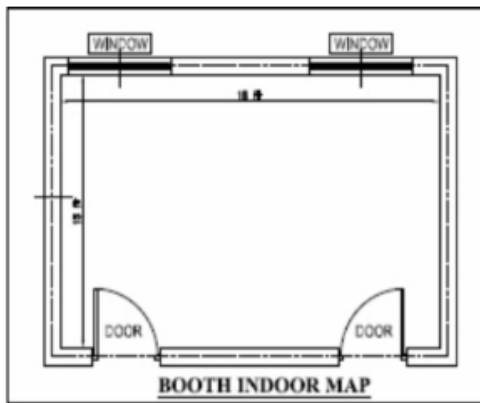

নির্বাচক নিবন্ধন আধিকারিকের স্বাক্ষর

Nazri Naksha

Google Map View

Polling Station Building Front View

Polling Station Front View

Cad View

Key MAP View

1 নাম : শ্রীকান্ত রুইদাস পিতার নাম: মোনেশ রুইদাস বাড়ির নং : নং 056 বয়স : 25 লিঙ্গ : পুরুষ	NAZ1871441 ফটো উপলব্ধ	2 নাম : অপর্ণা ক্ষেত্রপাল স্বামীর নাম: বৈদ্যনাথ ক্ষেত্রপাল বাড়ির নং : এন0178 বয়স : 32 লিঙ্গ : মহিলা	NAZ1342245 ফটো উপলব্ধ	3 নাম : বৈদ্যনাথ ক্ষেত্রপাল(বাউরী) পিতার নাম: সুমিতা বাউরী বাড়ির নং : n0172 বয়স : 42 লিঙ্গ : পুরুষ	NAZ1342237 ফটো উপলব্ধ
4 নাম : স্বাগতা গোস্বামী পিতার নাম: লেট গৌতম গোস্বামী বাড়ির নং : 00 বয়স : 25 লিঙ্গ : মহিলা	NAZ1619386 ফটো উপলব্ধ	5 নাম : অর্ক দাস পিতার নাম: অদ্বৈতা দাস বাড়ির নং : n0155 বয়স : 30 লিঙ্গ : পুরুষ	NAZ1253160 ফটো উপলব্ধ	6 নাম : বীরেন ধাড়া পিতার নাম: সাধু ধাড়া বাড়ির নং : n0011 বয়স : 49 লিঙ্গ : পুরুষ	GDV2008019 ফটো উপলব্ধ
7 নাম : কল্যানী ধাড়া স্বামীর নাম: সাধু ধাড়া বাড়ির নং : n0011 বয়স : 59 লিঙ্গ : মহিলা	GDV1285337 ফটো উপলব্ধ	8 নাম : পথিক ব্যানার্জী স্বামীর নাম: কিশোর কুমার ব্যানার্জী বাড়ির নং : n0098 বয়স : 26 লিঙ্গ : পুরুষ	NAZ1547991 ফটো উপলব্ধ	9 নাম : সোনালী বরি স্বামীর নাম: সুবোধ বরি বাড়ির নং : নং 100 বয়স : 37 লিঙ্গ : মহিলা	MCB2774982 ফটো উপলব্ধ
10 নাম : বুবাই বাউরি পিতার নাম: লাখিন্দার বাউরি বাড়ির নং : নং131 বয়স : 25 লিঙ্গ : পুরুষ	NAZ1908623 ফটো উপলব্ধ	11 নাম : শিল্পা বাউরি স্বামীর নাম: জয়ন্ত বাউরি বাড়ির নং : এন00108 বয়স : 24 লিঙ্গ : মহিলা	NAZ1914977 ফটো উপলব্ধ	12 নাম : রিয়া বাউরি স্বামীর নাম: বিকাশ বাউরি বাড়ির নং : এন123 বয়স : 22 লিঙ্গ : মহিলা	NAZ1909357 ফটো উপলব্ধ
13 নাম : জয়া বাউরি মায়ের নাম: মিনা বাউরি বাড়ির নং : এন0077 বয়স : 23 লিঙ্গ : মহিলা	NAZ1964261 ফটো উপলব্ধ	14 নাম : রাধা বাউরি পিতার নাম: মঙ্গল বাউরি বাড়ির নং : এন0074 বয়স : 22 লিঙ্গ : মহিলা	NAZ1964048 ফটো উপলব্ধ	15 নাম : সোমনাথ বাউরি মায়ের নাম: গঙ্গা বাউরি বাড়ির নং : এন0073 বয়স : 28 লিঙ্গ : পুরুষ	NAZ1964055 ফটো উপলব্ধ
16 নাম : ধানী বাউরী স্বামীর নাম: খোকন বাউরী বাড়ির নং : এন0132 বয়স : 31 লিঙ্গ : মহিলা	NAZ1561059 ফটো উপলব্ধ	17 নাম : লক্ষন বাউরী পিতার নাম: বদি বাউরী বাড়ির নং : n0104 বয়স : 54 লিঙ্গ : পুরুষ	GDV1290444 ফটো উপলব্ধ	18 নাম : কম্পনা বাউরী স্বামীর নাম: দুলাল বাউরী বাড়ির নং : n0157 বয়স : 40 লিঙ্গ : মহিলা	NAZ1268812 ফটো উপলব্ধ
19 নাম : রামজয় বাউরী পিতার নাম: বুধন বাউরী বাড়ির নং : n0053 বয়স : 28 লিঙ্গ : পুরুষ	NAZ1450899 ফটো উপলব্ধ	20 নাম : বন্দনা বাউরী স্বামীর নাম: মানব বাউরী বাড়ির নং : n0186 বয়স : 29 লিঙ্গ : মহিলা	NAZ1427681 ফটো উপলব্ধ	21 নাম : কৈলাস বাউরী পিতার নাম: লক্ষন বাউরী বাড়ির নং : n0104 বয়স : 26 লিঙ্গ : পুরুষ	NAZ1547967 ফটো উপলব্ধ
22 নাম : ভেবেলা বাউরী মায়ের নাম: সুমী বাউরী বাড়ির নং : n0025 বয়স : 43 লিঙ্গ : পুরুষ	GDV1530823 ফটো উপলব্ধ	23 নাম : রাধা বাউরী স্বামীর নাম: ভেবেল বাউরী বাড়ির নং : n0025 বয়স : 47 লিঙ্গ : মহিলা	GDV1287374 ফটো উপলব্ধ	24 নাম : বিকাশ বাউরী পিতার নাম: ধীরেন বাউরী বাড়ির নং : n0168 বয়স : 29 লিঙ্গ : পুরুষ	NAZ1342229 ফটো উপলব্ধ
25 নাম : পূর্ণিমা বাউরি স্বামীর নাম: দীপক বাউরী বাড়ির নং : এন0103 বয়স : 22 লিঙ্গ : মহিলা	NAZ1925254 ফটো উপলব্ধ	26 নাম : আশীষ বাউরী পিতার নাম: অমল্য বাউরী বাড়ির নং : এন0111 বয়স : 22 লিঙ্গ : পুরুষ	NAZ1920719 ফটো উপলব্ধ	27 নাম : মীরা বাউরি স্বামীর নাম: সজল বাউরি বাড়ির নং : এন0103 বয়স : 24 লিঙ্গ : মহিলা	NAZ1924794 ফটো উপলব্ধ
28 নাম : অক্ষয় বাউরি পিতার নাম: বিশ্বরূপ বাউরী বাড়ির নং : n0195 বয়স : 27 লিঙ্গ : পুরুষ	NAZ1552397 ফটো উপলব্ধ	29 নাম : সুনিতা বাউরী স্বামীর নাম: উপাই বাউরী বাড়ির নং : n0196 বয়স : 31 লিঙ্গ : মহিলা	NAZ1552363 ফটো উপলব্ধ	30 নাম : রাহুল বাউরী পিতার নাম: পঙ্কী বাউরী বাড়ির নং : n0197 বয়স : 27 লিঙ্গ : পুরুষ	NAZ1552959 ফটো উপলব্ধ