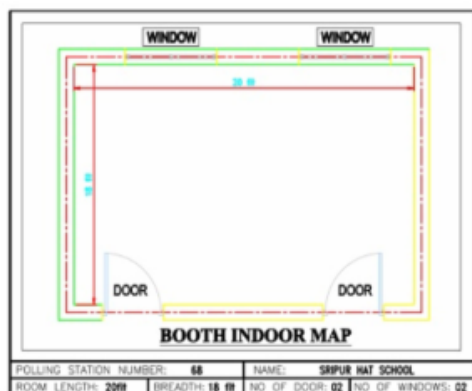

নির্বাচক নিবন্ধন আধিকারিকের স্বাক্ষর

Nazri Naksha

Google Map View

Polling Station Building Front View

Polling Station Front View

Cad View

Key MAP View

1 নাম : জয়বন নিসা স্বামীর নাম: গুলাম আনসারী বাড়ির নং : n0047 বয়স : 61 লিঙ্গ : মহিলা	NAZ1651330 ফটো উপলব্ধ	2 নাম : শোরাব আনসারী পিতার নাম: গুলাম আনসারী বাড়ির নং : n0047 বয়স : 37 লিঙ্গ : পুরুষ	GDV3035169 ফটো উপলব্ধ	3 নাম : গুড্ডু আনসারি পিতার নাম: গুলাম আনসারি বাড়ির নং : n0047 বয়স : 39 লিঙ্গ : পুরুষ	GDV2793941 ফটো উপলব্ধ
4 নাম : মোহাম্মদ ইসলাম পিতার নাম: কাসিম বাড়ির নং : n0068 বয়স : 58 লিঙ্গ : পুরুষ	GDV1090869 ফটো উপলব্ধ	5 নাম : অকলিমা খাতুন স্বামীর নাম: ইসলাম মিয়া বাড়ির নং : n0068 বয়স : 49 লিঙ্গ : মহিলা	GDV3035136 ফটো উপলব্ধ	6 নাম : সাহানা জ খাতুন পিতার নাম: আসরফ আনসারী বাড়ির নং : n0082 বয়স : 41 লিঙ্গ : মহিলা	GSV2894996 ফটো উপলব্ধ
7 নাম : ইরফান মাসুদ পিতার নাম: আব্দুল রেজাক বাড়ির নং : n0098 বয়স : 60 লিঙ্গ : পুরুষ	NAZ1077916 ফটো উপলব্ধ	8 নাম : মোহাম্মদ সোহরাব আনসারি পিতার নাম: মঙ্গল মিঞা বাড়ির নং : n0069 বয়স : 36 লিঙ্গ : পুরুষ	GDV3087830 ফটো উপলব্ধ	9 নাম : পৌতম কুমার পিতার নাম: রামচন্দ্র দাস বাড়ির নং : n0355 বয়স : 30 লিঙ্গ : পুরুষ	NAZ1552512 ফটো উপলব্ধ
10 নাম : প্রেমা দেবী স্বামীর নাম: বিনোদ কুমার গগৈ বাড়ির নং : n0819 বয়স : 43 লিঙ্গ : মহিলা	GDV3034527 ফটো উপলব্ধ	11 নাম : তমান্না খাতুন পিতার নাম: ইরফান সা বাড়ির নং : n0298 বয়স : 31 লিঙ্গ : মহিলা	NAZ1366400 ফটো উপলব্ধ	12 নাম : মহঃ রকিম পিতার নাম: জহিরউদ্দিন বাড়ির নং : n0037 বয়স : 55 লিঙ্গ : পুরুষ	WB/38/262/216027 ফটো উপলব্ধ
13 নাম : মহঃ একমূল পিতার নাম: কুরবান মিয়া বাড়ির নং : n0315 বয়স : 51 লিঙ্গ : পুরুষ	NAZ1432855 ফটো উপলব্ধ	14 নাম : বেবি স্বামীর নাম: মহঃ এক্রামূল বাড়ির নং : n0316 বয়স : 50 লিঙ্গ : মহিলা	NAZ1432863 ফটো উপলব্ধ	15 নাম : মহম্মদ সোনা আলম পিতার নাম: মহম্মদ ইরফান বাড়ির নং : n0563 বয়স : 27 লিঙ্গ : পুরুষ	NAZ1614577 ফটো উপলব্ধ
16 নাম : রোহিত কুমার রাম পিতার নাম: শ্রী অশোক রাম বাড়ির নং : n0564 বয়স : 25 লিঙ্গ : পুরুষ	NAZ1614510 ফটো উপলব্ধ	17 নাম : পূজা কুমারী রাম পিতার নাম: শ্রী অশোক রাম বাড়ির নং : n0565 বয়স : 27 লিঙ্গ : মহিলা	NAZ1614528 ফটো উপলব্ধ	18 নাম : মমতা ঠাকুর পিতার নাম: মহেশ ঠাকুর বাড়ির নং : n0568 বয়স : 26 লিঙ্গ : মহিলা	NAZ1614536 ফটো উপলব্ধ
19 নাম : সুরজ কুমার শর্মা পিতার নাম: মহাদেব শর্মা বাড়ির নং : n0547 বয়স : 25 লিঙ্গ : পুরুষ	NAZ1614601 ফটো উপলব্ধ	20 নাম : টিংকু সাও পিতার নাম: মহেশ সাও বাড়ির নং : n0548 বয়স : 26 লিঙ্গ : পুরুষ	NAZ1614593 ফটো উপলব্ধ	21 নাম : শাইস্তা পরবিন স্বামীর নাম: গুড্ডু আনসারি বাড়ির নং : n0549 বয়স : 34 লিঙ্গ : মহিলা	NAZ1623685 ফটো উপলব্ধ
22 নাম : মহ দিলশাদ পিতার নাম: মহ আজমল আনসারি বাড়ির নং : n0551 বয়স : 25 লিঙ্গ : পুরুষ	NAZ1623701 ফটো উপলব্ধ	23 নাম : শাহজাদি খাতুন পিতার নাম: মোহাম্মদ এক্রামুল বাড়ির নং : 00 বয়স : 25 লিঙ্গ : মহিলা	NAZ1632975 ফটো উপলব্ধ	24 নাম : শাদাব রেজা পিতার নাম: মহ সৌকতুল কাদরী বাড়ির নং : n0554 বয়স : 25 লিঙ্গ : পুরুষ	NAZ1625250 ফটো উপলব্ধ
25 নাম : আজাদ ফিরদোশ পিতার নাম: রাকিম মনসুরী বাড়ির নং : n0037 বয়স : 33 লিঙ্গ : পুরুষ	NAZ0891416 ফটো উপলব্ধ	26 নাম : মোহাম্মদ নসির আনসারি পিতার নাম: না বাড়ির নং : নং বয়স : 24 লিঙ্গ : পুরুষ	NAZ1689736 ফটো উপলব্ধ	27 নাম : সৌরভ কুমার পাসওয়ান পিতার নাম: মনোজ পাসওয়ান বাড়ির নং : 00 বয়স : 24 লিঙ্গ : পুরুষ	NAZ1689041 ফটো উপলব্ধ
28 নাম : আবদুল রহমান পিতার নাম: মোহাম্মদ রকীম বাড়ির নং : n0037 বয়স : 25 লিঙ্গ : পুরুষ	NAZ1689462 ফটো উপলব্ধ	29 নাম : আকাশ কুমার সিংহ পিতার নাম: গিরীশ সিংহ বাড়ির নং : N02275 বয়স : 25 লিঙ্গ : পুরুষ	NAZ1689140 ফটো উপলব্ধ	30 নাম : কুণাল রবিদাস পিতার নাম: রামচন্দ্র রবিদাস বাড়ির নং : N00117 বয়স : 25 লিঙ্গ : পুরুষ	NAZ1688944 ফটো উপলব্ধ