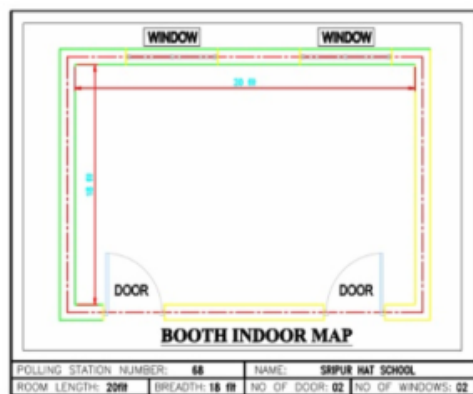

নির্বাচক নিবন্ধন আধিকারিকের স্বাক্ষর

Nazri Naksha

Google Map View

Polling Station Building Front View

Polling Station Front View

Cad View

Key MAP View

বিধানসভা নির্বাচনকেন্দ্রের নং, নাম : 279-জামুরিয়া
ভাগ নং, নাম : 1-শ্রীপুর বাজার (পূর্ব)