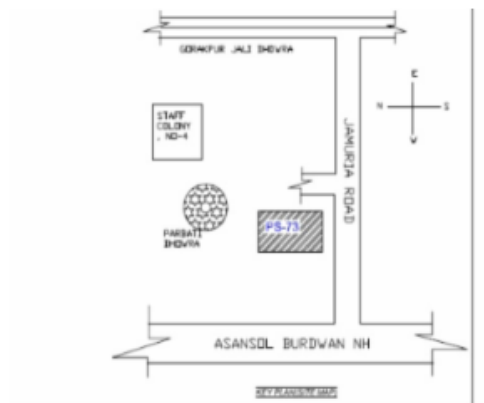

নির্বাচক নিবন্ধন আধিকারিকের স্বাক্ষর

Nazri Naksha

Google Map View

Polling Station Building Front View

Polling Station Front View

Cad View

POLLING STATION NO-73, NAME-A.B.PIT COLLIERY
F.P. SCHOOL
LENGTH-12FT, BREADTH-12FT, DOORS-1, WINDOWS-4