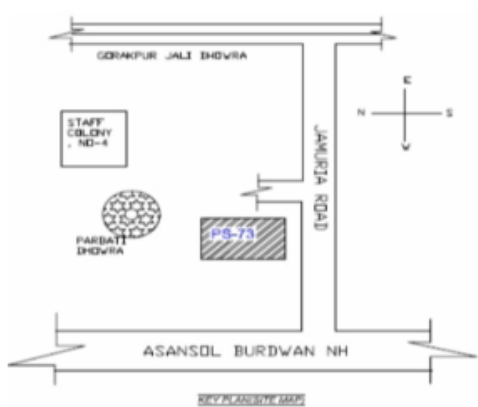

Key MAP View