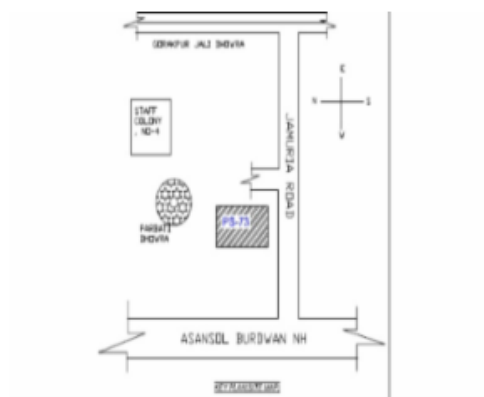

নির্বাচক নিবন্ধন আধিকারিকের স্বাক্ষর

Nazri Naksha

Google Map View

Polling Station Building Front View

Polling Station Front View

Cad View

POLLING STATION NO-73, NAME-A.B.PIT COLLIERY  
F.P. SCHOOL  
LENGTH-12FT, BREADTH-12FT, DOORS-1, WINDOWS-4