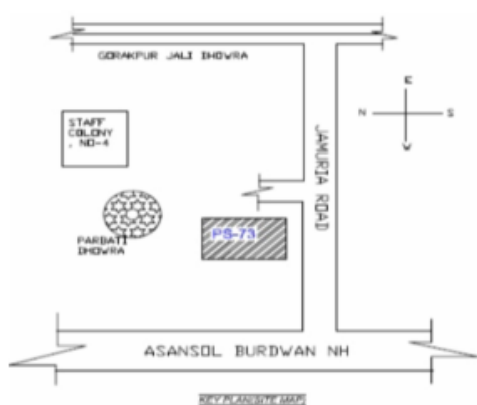

Key MAP View