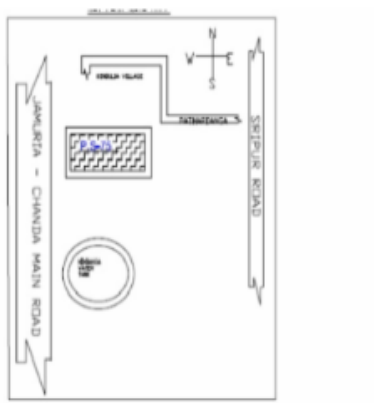

নির্বাচক নিবন্ধন আধিকারিকের স্বাক্ষর

Nazri Naksha

Google Map View

Polling Station Building Front View

Polling Station Front View

Cad View

POLLING STATION NO-75, NAME-KENDULIYA F.P. SCHOOL
ROOM LENGTH-20 FT, BREADTH-16 FT, DOORS-2, WINDOWS-2