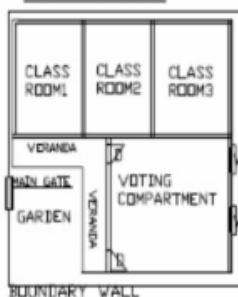

BOOTH INDOOR MAP