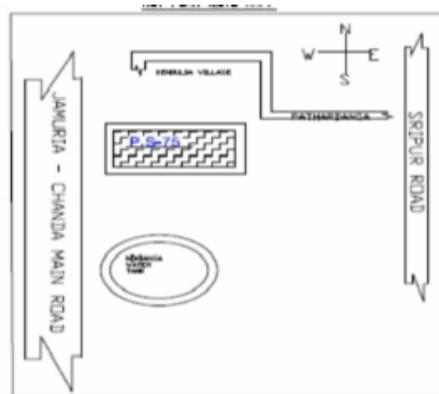

Key MAP View