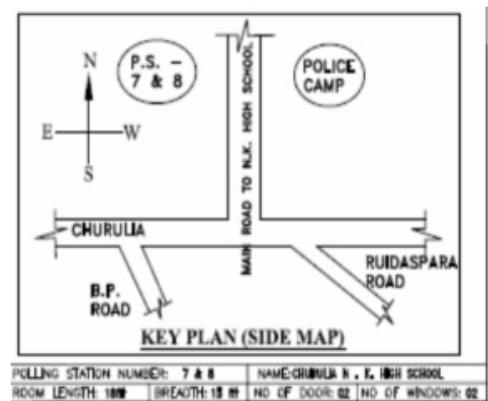

নির্বাচক নিবন্ধন আধিকারিকের স্বাক্ষর

Nazri Naksha

Google Map View

Polling Station Building Front View

Polling Station Front View

Cad View

Key MAP View

1	NAZ1681899	ফটো উপলব্ধ	নাম : পূর্ণিমা ভট্টাচার্য স্বামীর নাম: গোবিন্দ ভট্টাচার্য বাড়ির নং : N0097 বয়স : 31 লিঙ্গ : মহিলা	2	NAZ1681972	ফটো উপলব্ধ	নাম : সুনীতা ব্যানার্জী স্বামীর নাম: পার্থ সারথী ব্যানার্জী বাড়ির নং : N0026 বয়স : 34 লিঙ্গ : মহিলা	3	NAZ1682756	ফটো উপলব্ধ	নাম : প্রিয়াঙ্কা মুখার্জী পিতার নাম: প্রদীপ কুমার মুখার্জী বাড়ির নং : N0090 বয়স : 24 লিঙ্গ : মহিলা
4	NAZ1682772	ফটো উপলব্ধ	নাম : প্রভু বাউরি পিতার নাম: মোহন বাউরি বাড়ির নং : N0141 বয়স : 26 লিঙ্গ : পুরুষ	5	NAZ1682632	ফটো উপলব্ধ	নাম : বর্ণালী বাউরি স্বামীর নাম: নিতা বাউরি বাড়ির নং : N0127 বয়স : 25 লিঙ্গ : মহিলা	6	NAZ1681998	ফটো উপলব্ধ	নাম : বিজয়া মুখার্জী স্বামীর নাম: সুভাষ মুখার্জী বাড়ির নং : N0087 বয়স : 24 লিঙ্গ : মহিলা
7	UHI1675420	ফটো উপলব্ধ	নাম : পিঙ্কি রায় স্বামীর নাম: দেবীদাস রায় বাড়ির নং : নং 091 বয়স : 37 লিঙ্গ : মহিলা	8	NAZ1681840	ফটো উপলব্ধ	নাম : সুমন্ত ভট্টাচার্য পিতার নাম: দয়াময় ভট্টাচার্য বাড়ির নং : n0097 বয়স : 24 লিঙ্গ : পুরুষ	9	NAZ1749738	ফটো উপলব্ধ	নাম : অজয় কিস্কু পিতার নাম: বুরা কিস্কু বাড়ির নং : এন0144 বয়স : 24 লিঙ্গ : পুরুষ
10	NAZ1749696	ফটো উপলব্ধ	নাম : মনোজ কিস্কু পিতার নাম: বৃধন কিস্কু বাড়ির নং : এন0143 বয়স : 25 লিঙ্গ : পুরুষ	11	NAZ1749753	ফটো উপলব্ধ	নাম : ববিতা কিস্কু পিতার নাম: বুরা কিস্কু বাড়ির নং : এন0144 বয়স : 26 লিঙ্গ : মহিলা	12	NAZ1682798	ফটো উপলব্ধ	নাম : আশা ঘোষ স্বামীর নাম: চন্দন ঘোষ বাড়ির নং : N0356 বয়স : 31 লিঙ্গ : মহিলা
13	NAZ1682806	ফটো উপলব্ধ	নাম : বুবাই ঘোষ পিতার নাম: ছিদাম ঘোষ বাড়ির নং : নং025 বয়স : 26 লিঙ্গ : পুরুষ	14	NAZ1749571	ফটো উপলব্ধ	নাম : রিমঝিম বন্দোপাধ্যায় পিতার নাম: সাধন কুমার বন্দোপাধ্যায় বাড়ির নং : এন0025 বয়স : 23 লিঙ্গ : মহিলা	15	NAZ1551290	ফটো উপলব্ধ	নাম : প্রসেনজিত ঘোষ মায়ের নাম: কম্পনা ঘোষ বাড়ির নং : n0186 বয়স : 27 লিঙ্গ : পুরুষ
16	NAZ1682822	ফটো উপলব্ধ	নাম : নারায়ণ ভাগরী অন্যান্য: সাধন কুমার ভাগরী বাড়ির নং : N0356 বয়স : 24 লিঙ্গ : পুরুষ	17	GDV1530807	ফটো উপলব্ধ	নাম : শ্যামল চক্রবর্তী পিতার নাম: মানিক চক্রবর্তী বাড়ির নং : n0003 বয়স : 49 লিঙ্গ : পুরুষ	18	NAZ1427764	ফটো উপলব্ধ	নাম : সোনালী চক্রবর্তী স্বামীর নাম: শ্যামল চক্রবর্তী বাড়ির নং : n0003 বয়স : 31 লিঙ্গ : মহিলা
19	GDV2418036	ফটো উপলব্ধ	নাম : রিম্পা চক্রবর্তী পিতার নাম: বিপিন চক্রবর্তী বাড়ির নং : n0002 বয়স : 42 লিঙ্গ : মহিলা	20	NAZ0657379	ফটো উপলব্ধ	নাম : ব্রতিন চক্রবর্তী পিতার নাম: তপন চক্রবর্তী বাড়ির নং : n0002 বয়স : 36 লিঙ্গ : পুরুষ	21	GDV1286947	ফটো উপলব্ধ	নাম : মিনতি চক্রবর্তী স্বামীর নাম: মানিক চক্রবর্তী বাড়ির নং : n0003 বয়স : 73 লিঙ্গ : মহিলা
22	GDV1286095	ফটো উপলব্ধ	নাম : অক্ষয় চক্রবর্তী পিতার নাম: মানিক চক্রবর্তী বাড়ির নং : n0003 বয়স : 58 লিঙ্গ : পুরুষ	23	GDV2418044	ফটো উপলব্ধ	নাম : সাগর চক্রবর্তী পিতার নাম: মানিক চক্রবর্তী বাড়ির নং : n0003 বয়স : 51 লিঙ্গ : পুরুষ	24	NAZ1150267	ফটো উপলব্ধ	নাম : টুম্পা চক্রবর্তী স্বামীর নাম: অক্ষয় চক্রবর্তী বাড়ির নং : n0003 বয়স : 42 লিঙ্গ : মহিলা
25	GDV1284561	ফটো উপলব্ধ	নাম : সঞ্জিত চক্রবর্তী পিতার নাম: বলরাম চক্রবর্তী বাড়ির নং : n0014 বয়স : 52 লিঙ্গ : পুরুষ	26	GDV2418010	ফটো উপলব্ধ	নাম : অঞ্জনা চক্রবর্তী স্বামীর নাম: ব্রজমোহন চক্রবর্তী বাড়ির নং : n0014 বয়স : 45 লিঙ্গ : মহিলা	27	NAZ1343029	ফটো উপলব্ধ	নাম : সেমলাল মূর্মু পিতার নাম: সুমি মূর্মু বাড়ির নং : n0003 বয়স : 35 লিঙ্গ : পুরুষ
28	NAZ1343011	ফটো উপলব্ধ	নাম : হপনা মূর্মু পিতার নাম: বাবলু মূর্মু বাড়ির নং : n0003 বয়স : 30 লিঙ্গ : পুরুষ	29	NAZ1342997	ফটো উপলব্ধ	নাম : অষ্টমী মাজি স্বামীর নাম: শিবশঙ্কর মাজি বাড়ির নং : n0003 বয়স : 38 লিঙ্গ : মহিলা	30	GDV1285956	ফটো উপলব্ধ	নাম : তপন চক্রবর্তী পিতার নাম: বলরাম চক্রবর্তী বাড়ির নং : n0002 বয়স : 60 লিঙ্গ : পুরুষ