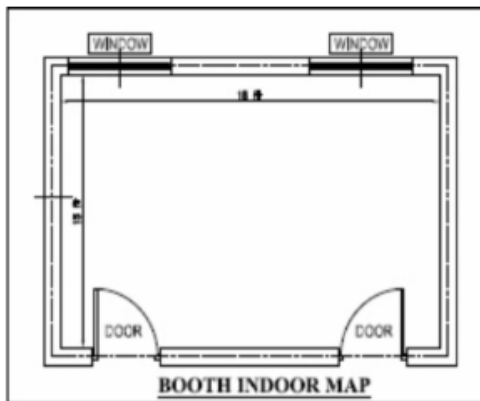

নির্বাচক নিবন্ধন আধিকারিকের স্বাক্ষর

Nazri Naksha

Google Map View

Polling Station Building Front View

Polling Station Front View

Cad View

Key MAP View

1	NAZ1681899	ফটো উপলব্ধ	নাম : পূর্ণিমা ভট্টাচার্য স্বামীর নাম: গোবিন্দ ভট্টাচার্য বাড়ির নং : N0097 বয়স : 31 লিঙ্গ : মহিলা	2	NAZ1681972	ফটো উপলব্ধ	নাম : সুনীতা ব্যানার্জী স্বামীর নাম: পার্থ সারথী ব্যানার্জী বাড়ির নং : N0026 বয়স : 34 লিঙ্গ : মহিলা	3	NAZ1682756	ফটো উপলব্ধ	নাম : প্রিয়াঙ্কা মুখার্জী পিতার নাম: প্রদীপ কুমার মুখার্জী বাড়ির নং : N0090 বয়স : 24 লিঙ্গ : মহিলা
4	NAZ1682772	ফটো উপলব্ধ	নাম : প্রভু বাউরি পিতার নাম: মোহন বাউরি বাড়ির নং : N0141 বয়স : 26 লিঙ্গ : পুরুষ	5	NAZ1682632	ফটো উপলব্ধ	নাম : বর্ণালী বাউরি স্বামীর নাম: নিতা বাউরি বাড়ির নং : N0127 বয়স : 25 লিঙ্গ : মহিলা	6	NAZ1681998	ফটো উপলব্ধ	নাম : বিজয়া মুখার্জী স্বামীর নাম: সুভাষ মুখার্জী বাড়ির নং : N0087 বয়স : 24 লিঙ্গ : মহিলা
7	UHI1675420	ফটো উপলব্ধ	নাম : পিঙ্কি রায় স্বামীর নাম: দেবীদাস রায় বাড়ির নং : নং 091 বয়স : 37 লিঙ্গ : মহিলা	8	NAZ1681840	ফটো উপলব্ধ	নাম : সুমন্ত ভট্টাচার্য পিতার নাম: দয়াময় ভট্টাচার্য বাড়ির নং : n0097 বয়স : 24 লিঙ্গ : পুরুষ	9	NAZ1749738	ফটো উপলব্ধ	নাম : অজয় কিস্কু পিতার নাম: বুরা কিস্কু বাড়ির নং : এন0144 বয়স : 24 লিঙ্গ : পুরুষ
10	NAZ1749696	ফটো উপলব্ধ	নাম : মনোজ কিস্কু পিতার নাম: বৃধন কিস্কু বাড়ির নং : এন0143 বয়স : 25 লিঙ্গ : পুরুষ	11	NAZ1749753	ফটো উপলব্ধ	নাম : ববিতা কিস্কু পিতার নাম: বুরা কিস্কু বাড়ির নং : এন0144 বয়স : 26 লিঙ্গ : মহিলা	12	NAZ1682798	ফটো উপলব্ধ	নাম : আশা ঘোষ স্বামীর নাম: চন্দন ঘোষ বাড়ির নং : N0356 বয়স : 31 লিঙ্গ : মহিলা
13	NAZ1682806	ফটো উপলব্ধ	নাম : বুবাই ঘোষ পিতার নাম: ছিদাম ঘোষ বাড়ির নং : নং025 বয়স : 26 লিঙ্গ : পুরুষ	14	NAZ1749571	ফটো উপলব্ধ	নাম : রিমঝিম বন্দোপাধ্যায় পিতার নাম: সাধন কুমার বন্দোপাধ্যায় বাড়ির নং : এন0025 বয়স : 23 লিঙ্গ : মহিলা	15	NAZ1551290	ফটো উপলব্ধ	নাম : প্রসেনজিত ঘোষ মায়ের নাম: কম্পনা ঘোষ বাড়ির নং : n0186 বয়স : 27 লিঙ্গ : পুরুষ
16	NAZ1682822	ফটো উপলব্ধ	নাম : নারায়ণ ভাগরী অন্যান্য: সাধন কুমার ভাগরী বাড়ির নং : N0356 বয়স : 24 লিঙ্গ : পুরুষ	17	GDV1530807	ফটো উপলব্ধ	নাম : শ্যামল চক্রবর্তী পিতার নাম: মানিক চক্রবর্তী বাড়ির নং : n0003 বয়স : 49 লিঙ্গ : পুরুষ	18	NAZ1427764	ফটো উপলব্ধ	নাম : সোনালী চক্রবর্তী স্বামীর নাম: শ্যামল চক্রবর্তী বাড়ির নং : n0003 বয়স : 31 লিঙ্গ : মহিলা
19	GDV2418036	ফটো উপলব্ধ	নাম : রিম্পা চক্রবর্তী পিতার নাম: বিপিন চক্রবর্তী বাড়ির নং : n0002 বয়স : 42 লিঙ্গ : মহিলা	20	NAZ0657379	ফটো উপলব্ধ	নাম : ব্রতিন চক্রবর্তী পিতার নাম: তপন চক্রবর্তী বাড়ির নং : n0002 বয়স : 36 লিঙ্গ : পুরুষ	21	GDV1286947	ফটো উপলব্ধ	নাম : মিনতি চক্রবর্তী স্বামীর নাম: মানিক চক্রবর্তী বাড়ির নং : n0003 বয়স : 73 লিঙ্গ : মহিলা
22	GDV1286095	ফটো উপলব্ধ	নাম : অক্ষয় চক্রবর্তী পিতার নাম: মানিক চক্রবর্তী বাড়ির নং : n0003 বয়স : 58 লিঙ্গ : পুরুষ	23	GDV2418044	ফটো উপলব্ধ	নাম : সাগর চক্রবর্তী পিতার নাম: মানিক চক্রবর্তী বাড়ির নং : n0003 বয়স : 51 লিঙ্গ : পুরুষ	24	NAZ1150267	ফটো উপলব্ধ	নাম : টুম্পা চক্রবর্তী স্বামীর নাম: অক্ষয় চক্রবর্তী বাড়ির নং : n0003 বয়স : 42 লিঙ্গ : মহিলা
25	GDV1284561	ফটো উপলব্ধ	নাম : সঞ্জিত চক্রবর্তী পিতার নাম: বলরাম চক্রবর্তী বাড়ির নং : n0014 বয়স : 52 লিঙ্গ : পুরুষ	26	GDV2418010	ফটো উপলব্ধ	নাম : অঞ্জনা চক্রবর্তী স্বামীর নাম: ব্রজমোহন চক্রবর্তী বাড়ির নং : n0014 বয়স : 45 লিঙ্গ : মহিলা	27	NAZ1343029	ফটো উপলব্ধ	নাম : সেমলাল মূর্মু পিতার নাম: সুমি মূর্মু বাড়ির নং : n0003 বয়স : 35 লিঙ্গ : পুরুষ
28	NAZ1343011	ফটো উপলব্ধ	নাম : হপনা মূর্মু পিতার নাম: বাবলু মূর্মু বাড়ির নং : n0003 বয়স : 30 লিঙ্গ : পুরুষ	29	NAZ1342997	ফটো উপলব্ধ	নাম : অষ্টমী মাজি স্বামীর নাম: শিবশঙ্কর মাজি বাড়ির নং : n0003 বয়স : 38 লিঙ্গ : মহিলা	30	GDV1285956	ফটো উপলব্ধ	নাম : তপন চক্রবর্তী পিতার নাম: বলরাম চক্রবর্তী বাড়ির নং : n0002 বয়স : 60 লিঙ্গ : পুরুষ