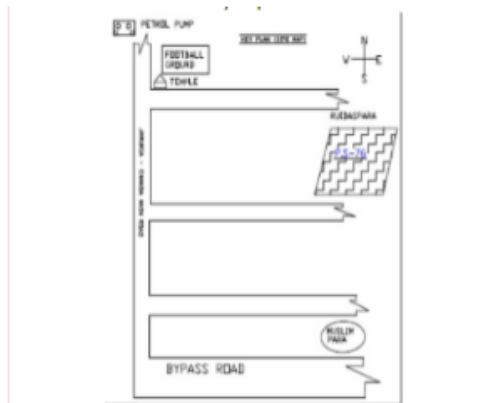

Nazri Naksha