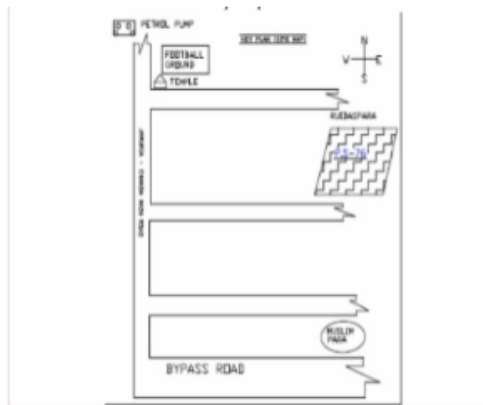

Nazri Naksha